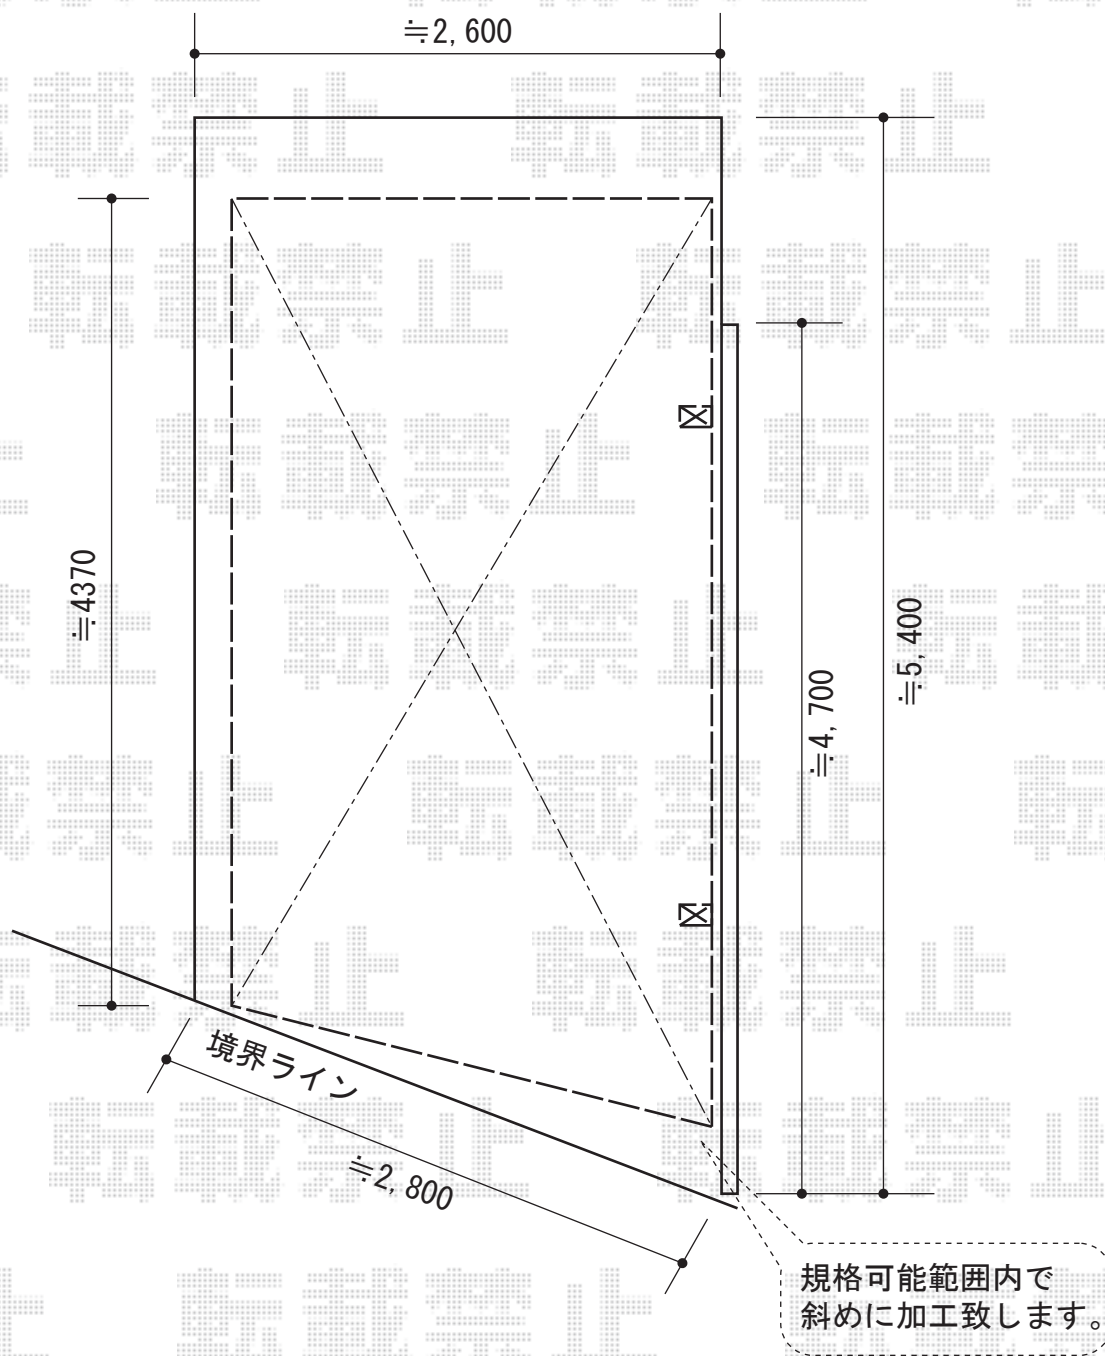

# エックススルーフ 前上がり 積雪～30cm対応

トステム エックススルーフ 前上がり 積雪～30cm対応  
幅=2,443mm  
奥行=4,971mm  
色：シャイングレー  
屋根材：ポリカーボネート（ブルースモーク）  
柱仕様：ロング柱24仕様（有効高 約2,400mm）  
追加部材：側面台形用端部アーチセット

現場状況や作図制限により概略図の内容と多少の違いが生じることがございます。  
施工時は、現場優先とさせて頂きたく思いますので、お立会い頂き、  
最終のご指示のほど、何卒、宜しくお願い致します。