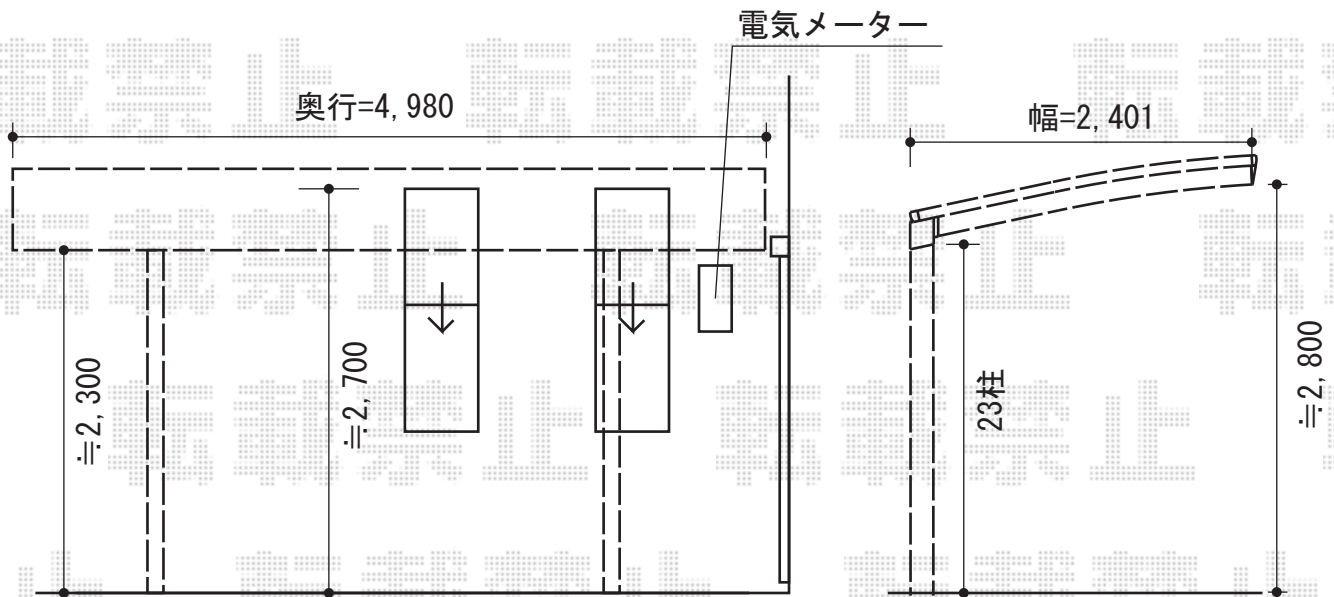

カーブポートシグマIII 積雪～30cm対応

トステム カーブポートシグマIII 積雪～30cm対応
 幅=2,401mm
 奥行=4,980mm
 色：シャイングレー
 屋根材：ガリレポリカ（クリアマット/すりガラス調）
 柱仕様：ロング柱23仕様（有効高 約2,300mm）

現場状況や作図制限により概略図の内容と多少の違いが生じることがございます。
 施工時は、現場優先とさせて頂きたく思いますので、お立会い頂き、
 最終のご指示のほど、何卒、宜しくお願い致します。