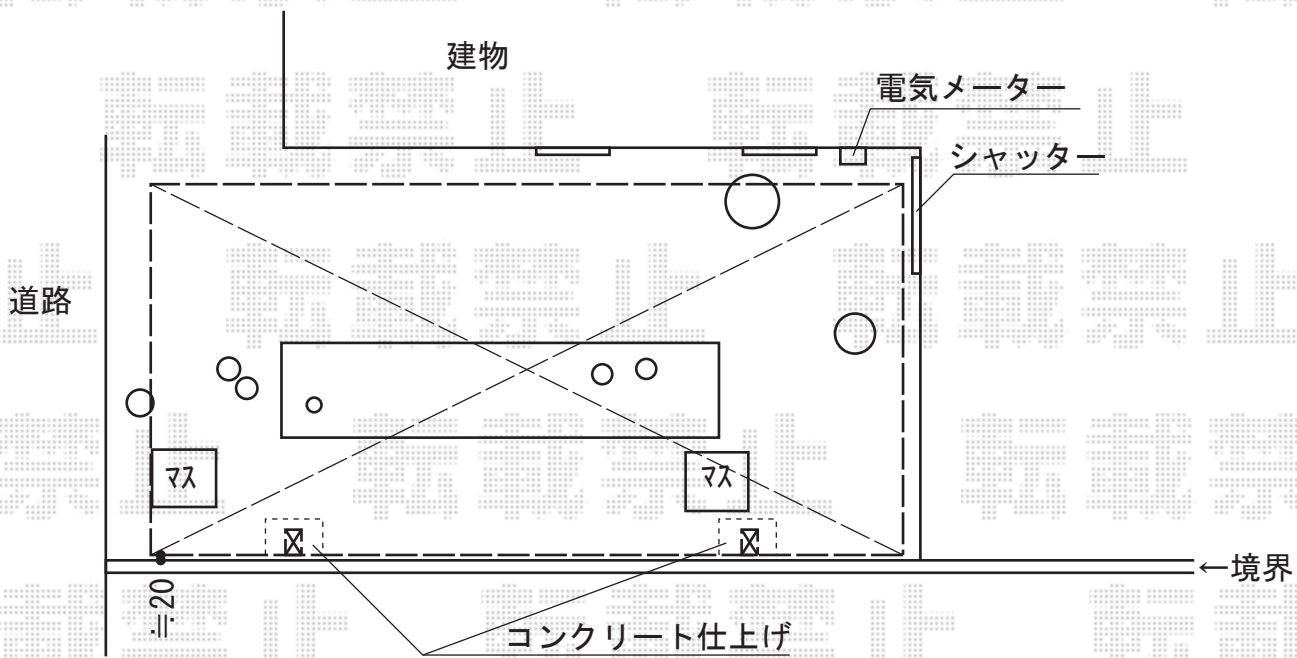

カーブポートシグマIII 積雪～30cm対応

トステム カーブポートシグマIII 積雪～30cm対応
 幅=2,401mm
 奥行=4,980mm
 色：シャイングレー
 屋根材：ガリレポリカ（クリアマット/すりガラス調）
 柱仕様：ロング柱23仕様（有効高 約2,300mm）

現場状況や作図制限により概略図の内容と多少の違いが生じることがございます。
 施工時は、現場優先とさせて頂きたく思いますので、お立会い頂き、
 最終のご指示のほど、何卒、宜しくお願い致します。