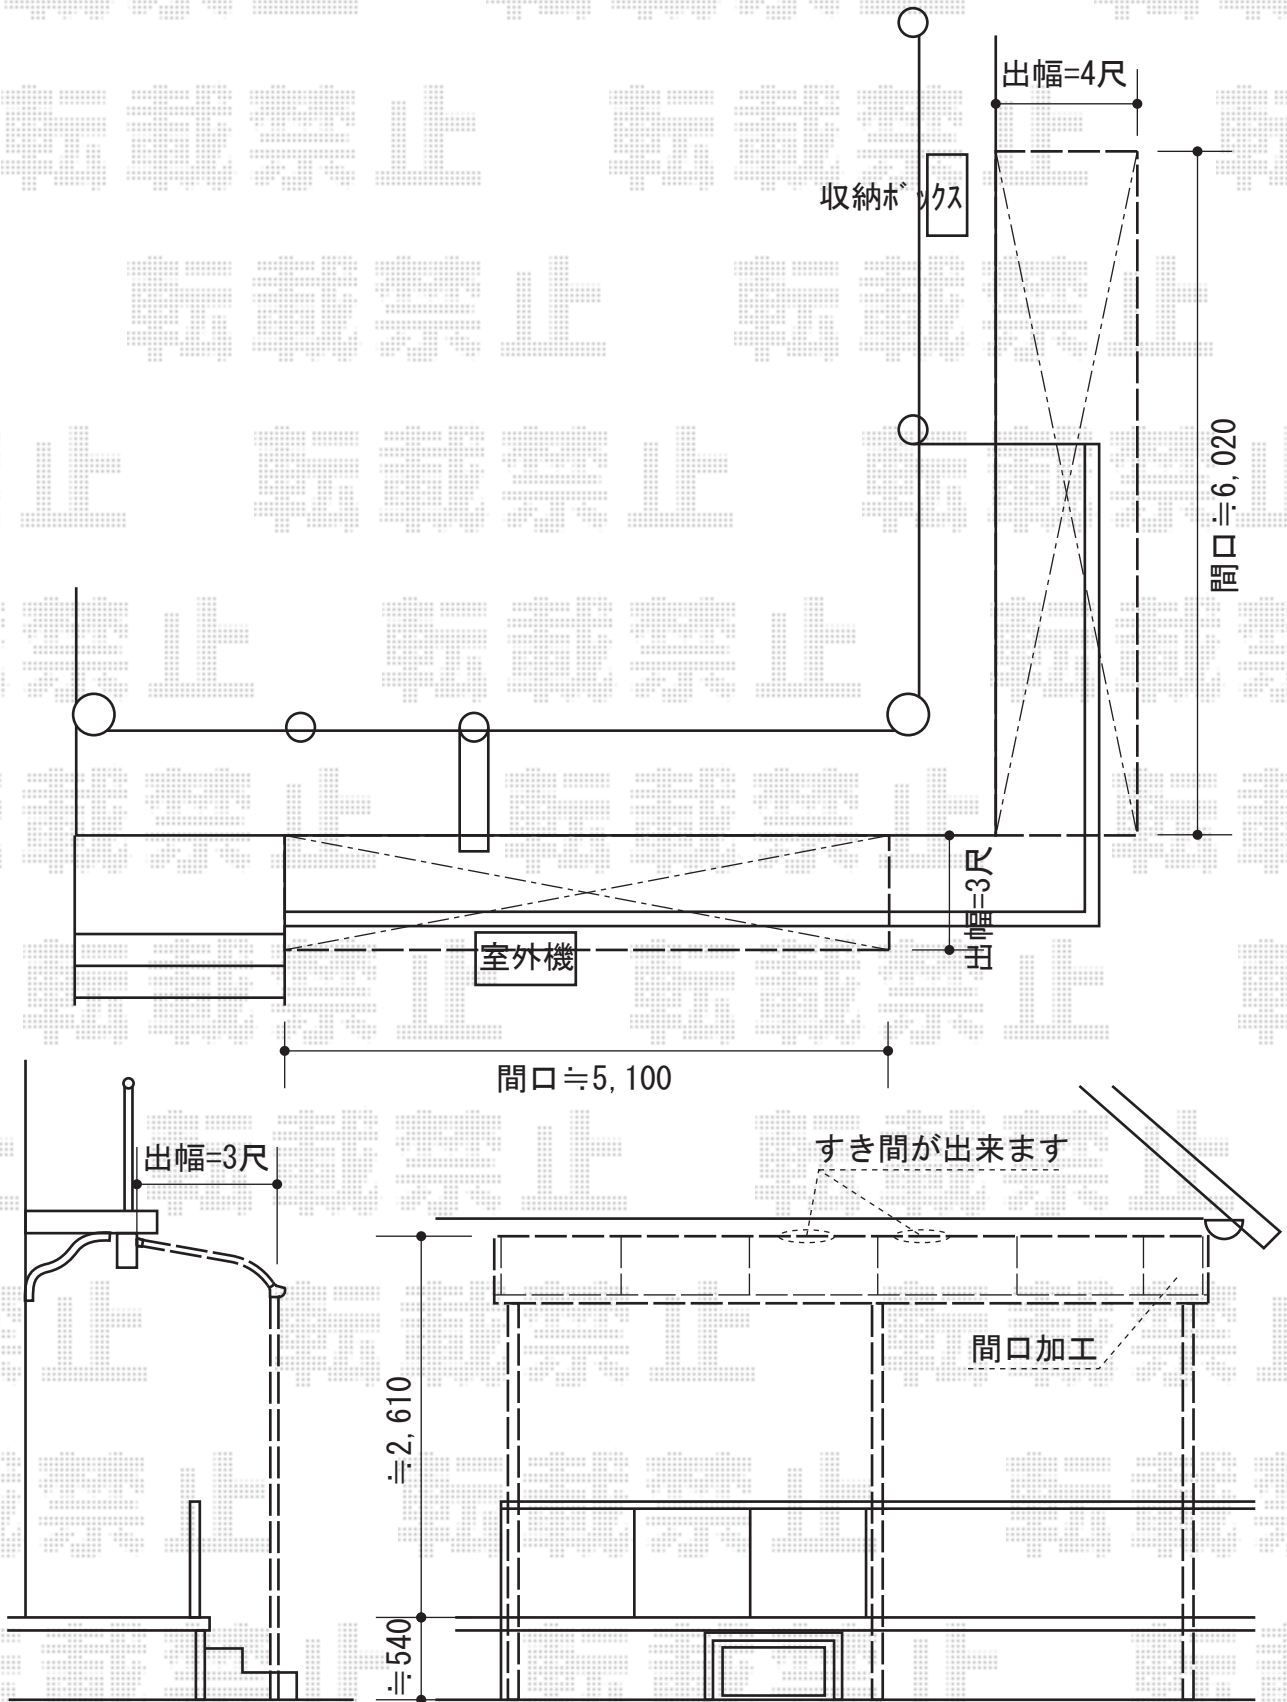

ライザーテラスII R型 テラスタイプ 連棟 積雪~50cm対応

現場状況や作図制限により概略図の内容と多少の違いが生じることがございます。  
 施工時は、現場優先とさせて頂きたく思いますので、お立会い頂き、  
 最終のご指示のほど、何卒、宜しくお願い致します。

EX-SHOP  
 HTTP://WWW.EX-SHOP.NET

担当：岡本

全ての著作権は、エクスショップに帰属します。当社とのお取引目的外の使用・複製・転載禁止となっております。