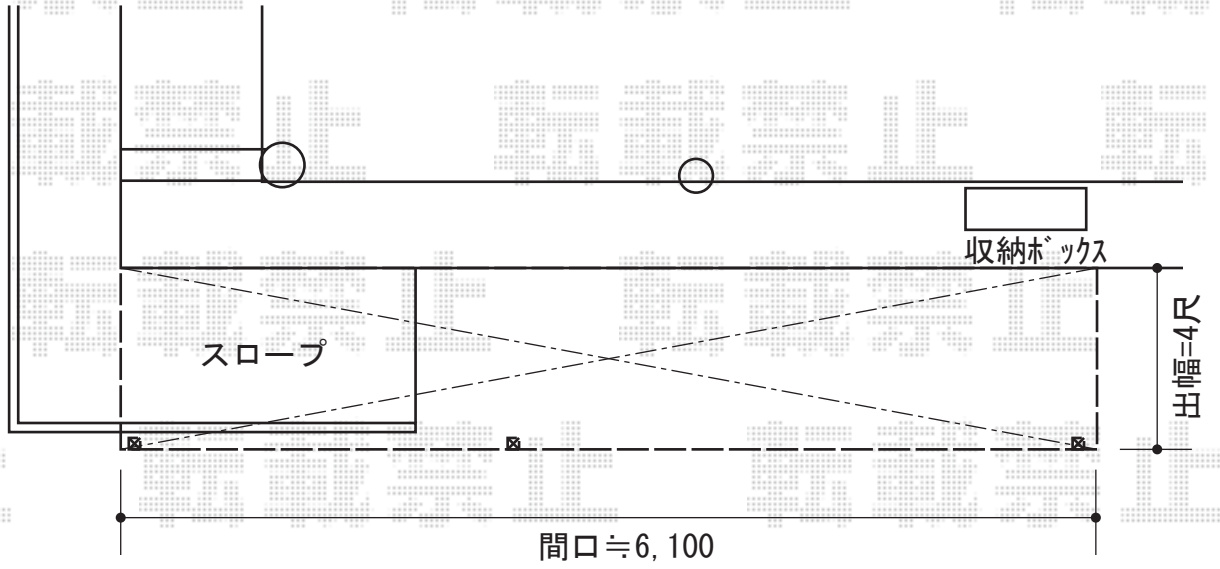

ライザーテラスII F型 テラスタイプ 連棟 積雪～50cm対応

現場状況や作図制限により概略図の内容と多少の違いが生じることがございます。
施工時は、現場優先とさせて頂きたく思いますので、お立会い頂き、
最終のご指示のほど、何卒、宜しくお願い致します。

EX-SHOP
HTTP://WWW.EX-SHOP.NET

担当：岡本

全ての著作権は、エクスショップに帰属します。当社とのお取引目的外の使用・複製・転載禁止となっております。