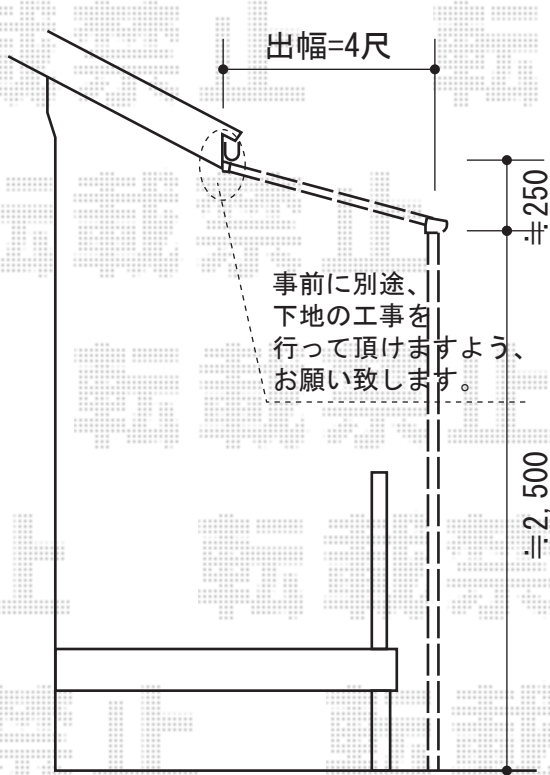

ライザーテラスII F型 テラスタイプ 連棟 積雪～50cm対応

現場状況や作図制限により概略図の内容と多少の違いが生じることがございます。
施工時は、現場優先とさせて頂きたく思いますので、お立会い頂き、
最終のご指示のほど、何卒、宜しくお願い致します。

EX-SHOP
HTTP://WWW.EX-SHOP.NET

担当：岡本

全ての著作権は、エクスショップに帰属します。当社とのお取引目的外の使用・複製・転載禁止となっております。