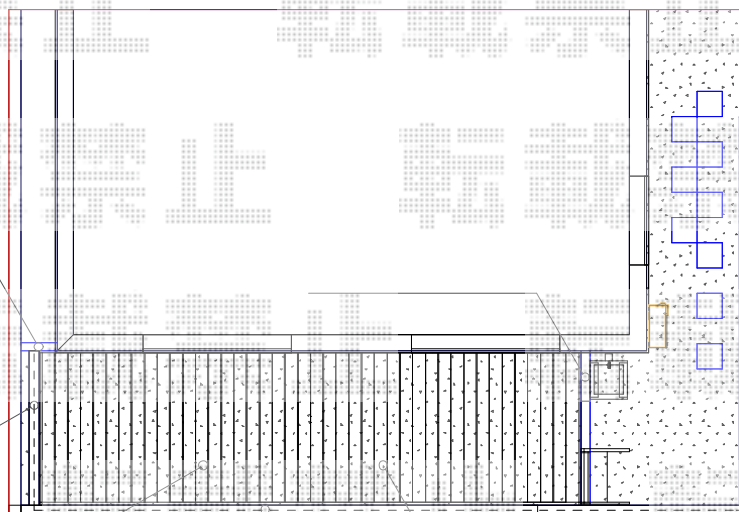

ウッドデッキ・フェンス

YKK AP リウッドデッキII 連棟
間口=標準3.5間 (6,424mm)
出幅=6尺 (1,850mm)
色：ホワイトブラウン
床板：縦張り
束柱：Sタイプ (450mm)

YKK AP リウッドステップ4型 Sタイプ2段
色：ホワイトブラウン

縁石 (砂利留め)

根切基礎
化粧ブロック (一部CB) 4段
+ポリカフェンス T12

デッキ下
防草シート・砂利敷き

【デッキ】
本体3.5間×6尺
ステップS

アンカー基礎
化粧ブロック (一部CB) 3段
+ポリカフェンス T12

アンカー基礎
化粧ブロック3段
+ポリカフェンス T12

YKK AP シンプルモダンフェンス9型
本体1枚 (W×H) = (1,975×1,200mm) × 7枚
自由柱：T120×17本
エンドキャップ：1セット
目隠しコーナー継手：1セット
端部カバー：1セット
色：プラチナステン

現場状況や作図制限により概略図の内容と多少の違いが生じることがございます。
施工時は、現場優先とさせて頂きたく思いますので、お立会い頂き、
最終のご指示のほど、何卒、宜しくお願い致します。