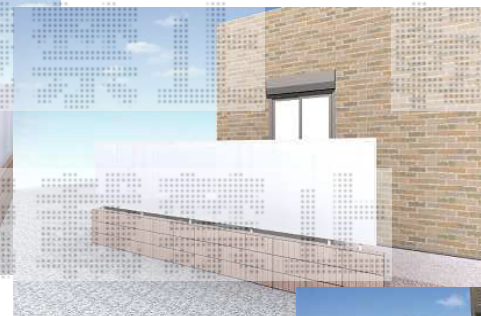

ウッドデッキ・フェンス

YKK AP リウッドデッキII 連棟
間口=標準3.5間 (6,424mm)
出幅=6尺 (1,850mm)
色：ホワイトブラウン
床板：縦張り
束柱：Sタイプ (450mm)

YKK AP リウッドステップ4型 Sタイプ2段
色：ホワイトブラウン

縁石 (砂利留め)

根切基礎
化粧ブロック (一部CB) 4段
+ポリカフェンス T12

デッキ下
防草シート・砂利敷き

【デッキ】
本体3.5間×6尺
ステップS

アンカー基礎
化粧ブロック (一部CB) 3段
+ポリカフェンス T12

アンカー基礎
化粧ブロック3段
+ポリカフェンス T12

YKK AP シンプルモダンフェンス9型
本体1枚 (W×H) = (1,975×1,200mm) × 7枚
自由柱：T120×17本
エンドキャップ：1セット
目隠しコーナー継手：1セット
端部カバー：1セット
色：プラチナステン

現場状況や作図制限により概略図の内容と多少の違いが生じることがございます。
施工時は、現場優先とさせて頂きたく思いますので、お立会い頂き、
最終のご指示のほど、何卒、宜しくお願い致します。