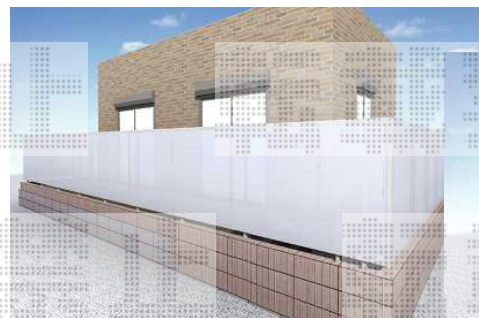

ウッドデッキ・フェンス

YKK AP リウッドデッキII 連棟
間口=標準3.5間 (6,424mm)
出幅=6尺 (1,850mm)
色：ホワイトブラウン
床板：縦張り
束柱：Sタイプ (450mm)

YKK AP リウッドステップ4型 Sタイプ2段
色：ホワイトブラウン

縁石 (砂利留め)

根切基礎
化粧ブロック (一部CB) 4段
+ポリカフェンス T12

デッキ下
防草シート・砂利敷き

【デッキ】
本体3.5間×6尺
ステップS

アンカー基礎
化粧ブロック (一部CB) 3段
+ポリカフェンス T12

アンカー基礎
化粧ブロック3段
+ポリカフェンス T12

YKK AP シンプルモダンフェンス9型
本体1枚 (W×H) = (1,975×1,200mm) × 7枚
自由柱：T120×17本
エンドキャップ：1セット
目隠しコーナー継手：1セット
端部カバー：1セット
色：プラチナステン

現場状況や作図制限により概略図の内容と多少の違いが生じることがございます。
施工時は、現場優先とさせて頂きたく思いますので、お立会い頂き、
最終のご指示のほど、何卒、宜しくお願い致します。