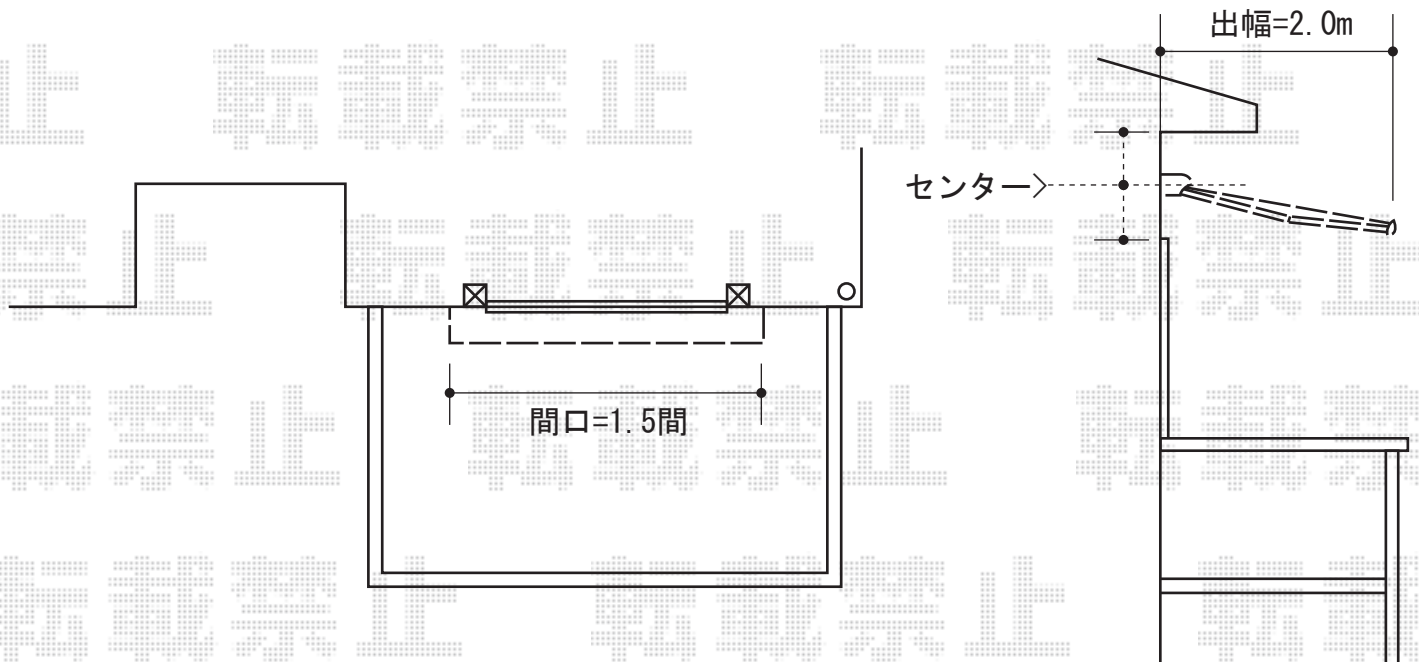

彩鳥C型 ボックスタイプ 手動式

トステム 彩鳥C型 ボックスタイプ 手動式

間口=関東間1.5間 (2,730mm)

出幅=2,000mm

本体色：シャイングレー

キャンバス色：アクリル（ブリティッシュグリーン）

駆動：外観右駆動・手動式

クランクハンドル：1500タイプ