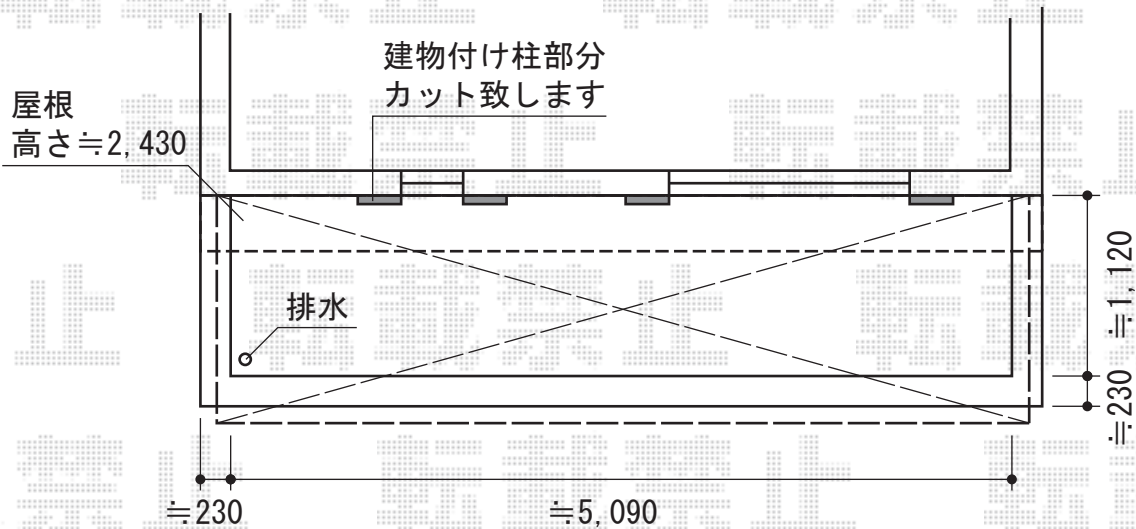

ライザーテラスII R型 テラスタイプ 単体 積雪～20cm対応

トステム ライザーテラスII R型 テラスタイプ 単体 積雪～20cm対応
間口=関東間3.0間 (柱芯々5,260mm 屋根幅5,480mm)
出幅=5尺 (1,485mm)
色：オータムブラウン
屋根材：ポリカーボネート (ブラウン)
柱仕様：柱奥行移動タイプ (柱2本)
施工方法：下止め
追加部材：躯体式バルコニー用部品箱 中間用 2set (¥8,200.-)
柱用キャップ (¥320.-)
オプション：吊り下げ物干し 標準 2本入 (¥11,400.-)

現場状況や作図制限により概略図の内容と多少の違いが生じることがございます。
施工時は、現場優先とさせていただきますので、お立会い頂き、
最終のご指示のほど、何卒、宜しくお願い致します。

EX-SHOP
HTTP://WWW.EX-SHOP.NET

担当：岡本