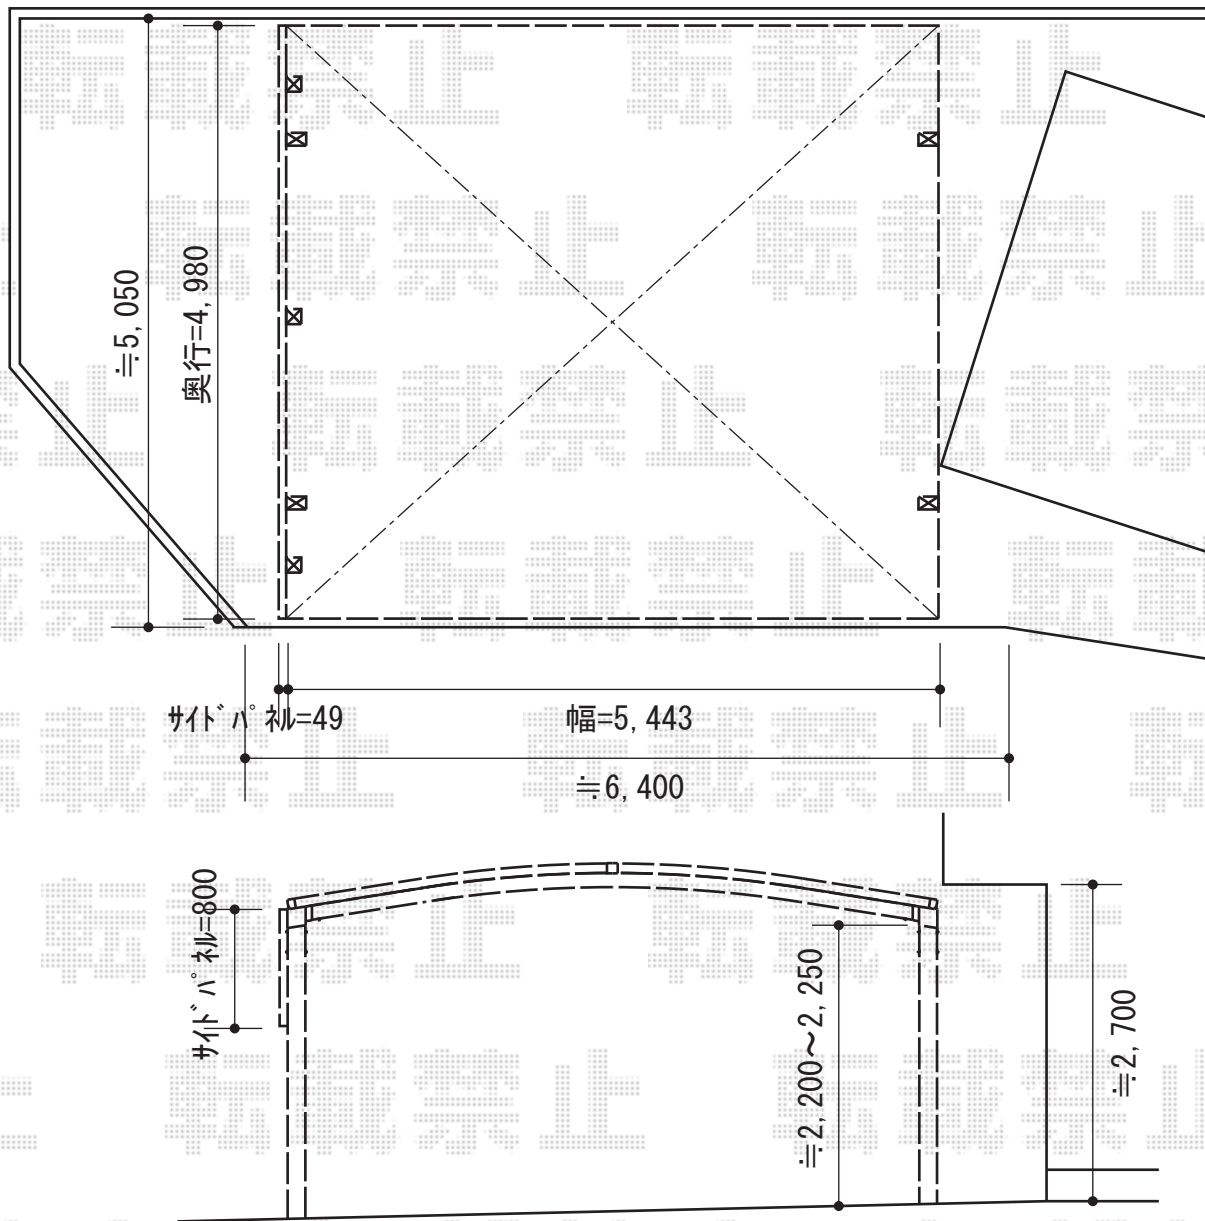

カーブポートシグマIII ワイド 積雪~30cm対応

トステム カーブポートシグマIII ワイド 積雪~30cm対応
幅=5,443mm
奥行=4,980mm
色：シャイングレー
屋根材：熱線吸収ポリカーボネート（ライトブルーマット調）
柱仕様：ロング柱23仕様（有効高 約2,300mm）

トステム 【片側】サイドパネル1段H800
本体：50タイプ・ロング柱23用
色：シャイングレー
パネル材：熱線吸収ポリカーボネート（ライトブルーマット調）

現場状況や作図制限により概略図の内容と多少の違いが生じることがございます。
施工時は、現場優先とさせて頂きたく思いますので、お会い頂き、
最終のご指示のほど、何卒、宜しくお願い致します。

EX-SHOP
HTTP://WWW.EX-SHOP.NET

担当：八浦