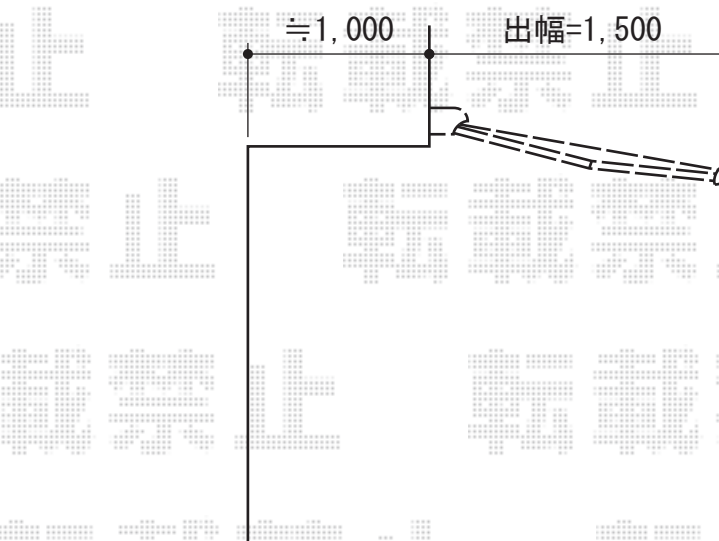

彩鳥S型 レギュラータイプ 手動式

トステム 彩鳥S型 レギュラータイプ 手動式

間口=2.0間 (3,640mm)

出幅=1,500mm

本体色：オータムブラウン

キャンバス色：アクリル (ブリティッシュグリーン)

駆動：外観右駆動・手動式

クランクハンドル：1500タイプ

追加部材：ベースプレートセットL=600×2/スペーサーセット

オプション：フリルセット (波型)

現場状況や作図制限により概略図の内容と多少の違いが生じることがございます。
施工時は、現場優先とさせて頂きたく思いますので、お立会い頂き、
最終のご指示のほど、何卒、宜しくお願い致します。

EX-SHOP
HTTP://WWW.EX-SHOP.NET

担当：八浦