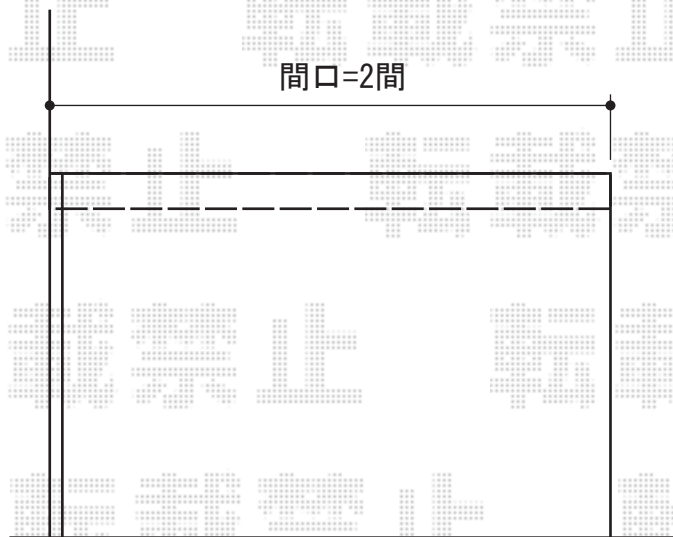

彩鳥S型 レギュラータイプ 手動式

トステム 彩鳥S型 レギュラータイプ 手動式

間口=2.0間 (3,640mm)

出幅=1,500mm

本体色：オータムブラウン

キャンバス色：アクリル (ブリティッシュグリーン)

駆動：外観右駆動・手動式

クランクハンドル：1500タイプ