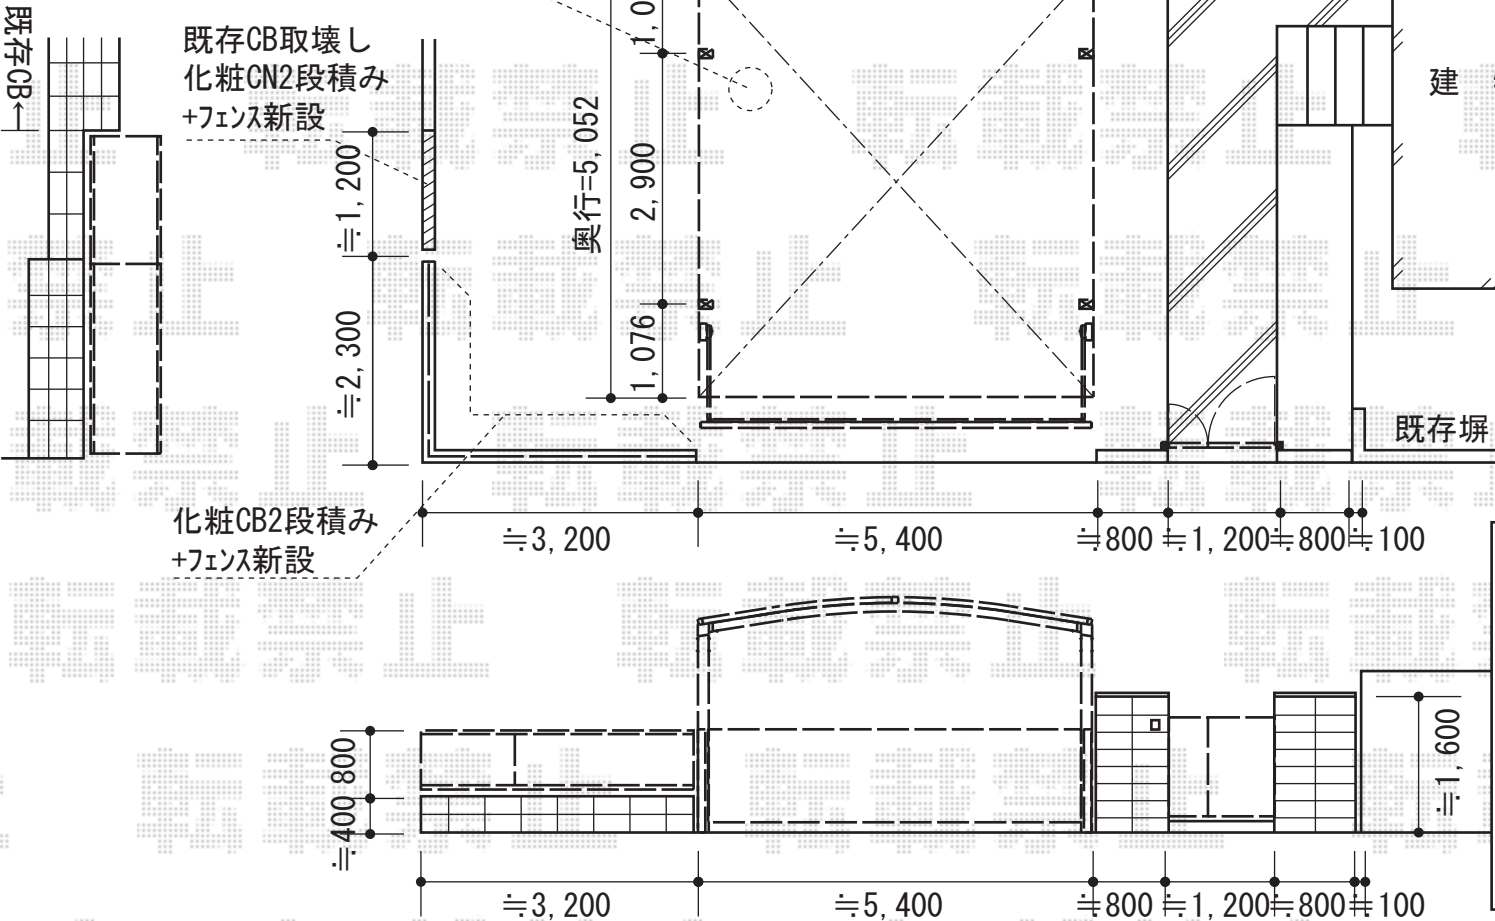

カーゲート・カーポート・門扉・フェンス

Value Select スウィングアップゲートワイド 縦格子型 電動式
 本体 (W×H) = (5,350×1,200mm)
 色 : つや消しブラック 柱仕様 : ハイルフ仕様 (有効高 約2,140mm)
 駆動 : 外観左側駆動 リモコン : 標準2個入

Value Select プレシオスポート ワイドタイプ 積雪~20cm対応
 幅=5,392mm 奥行=5,052mm
 色 : チャコールブラック
 屋根材 : 熱線遮断ポリカーボネート (スカイブルーマット調)
 柱仕様 : ハイルフ仕様 (有効高 約2,250mm)

電気配管
 カーゲート・インターホン電源確保
 予定致しております

既存CB取壊し
 化粧CN2段積み
 +フェンス新設

化粧CB2段積み
 +フェンス新設

TOEX プリレオR2型門扉 親子開き 柱使用タイプ
 扉1枚 (W×H) = (400・800×1,200mm)
 色 : マイルドブラック
 錠 : シリンダーRD錠 開き : 内開き

TOEX ハイサモア フリーポールタイプ
 本体1枚 (W×H) = (1,972×800mm) × 4枚 柱 : T-8×6本
 コーナー継手セットA : 1セット エンドキャップ : 1セット
 色 : マイルドブラック

TOEX カラーテレビドアホンセット
 親機・子機 : 1セット (VL-SV188X)

現場状況や作図制限により概略図の内容と多少の違いが生じることがございます。
 施工時は、現場優先とさせて頂きたく思いますので、お立会い頂き、
 最終のご指示のほど、何卒、宜しくお願い致します。

EX-SHOP
 HTTP://WWW.EX-SHOP.NET

担当 : 小林