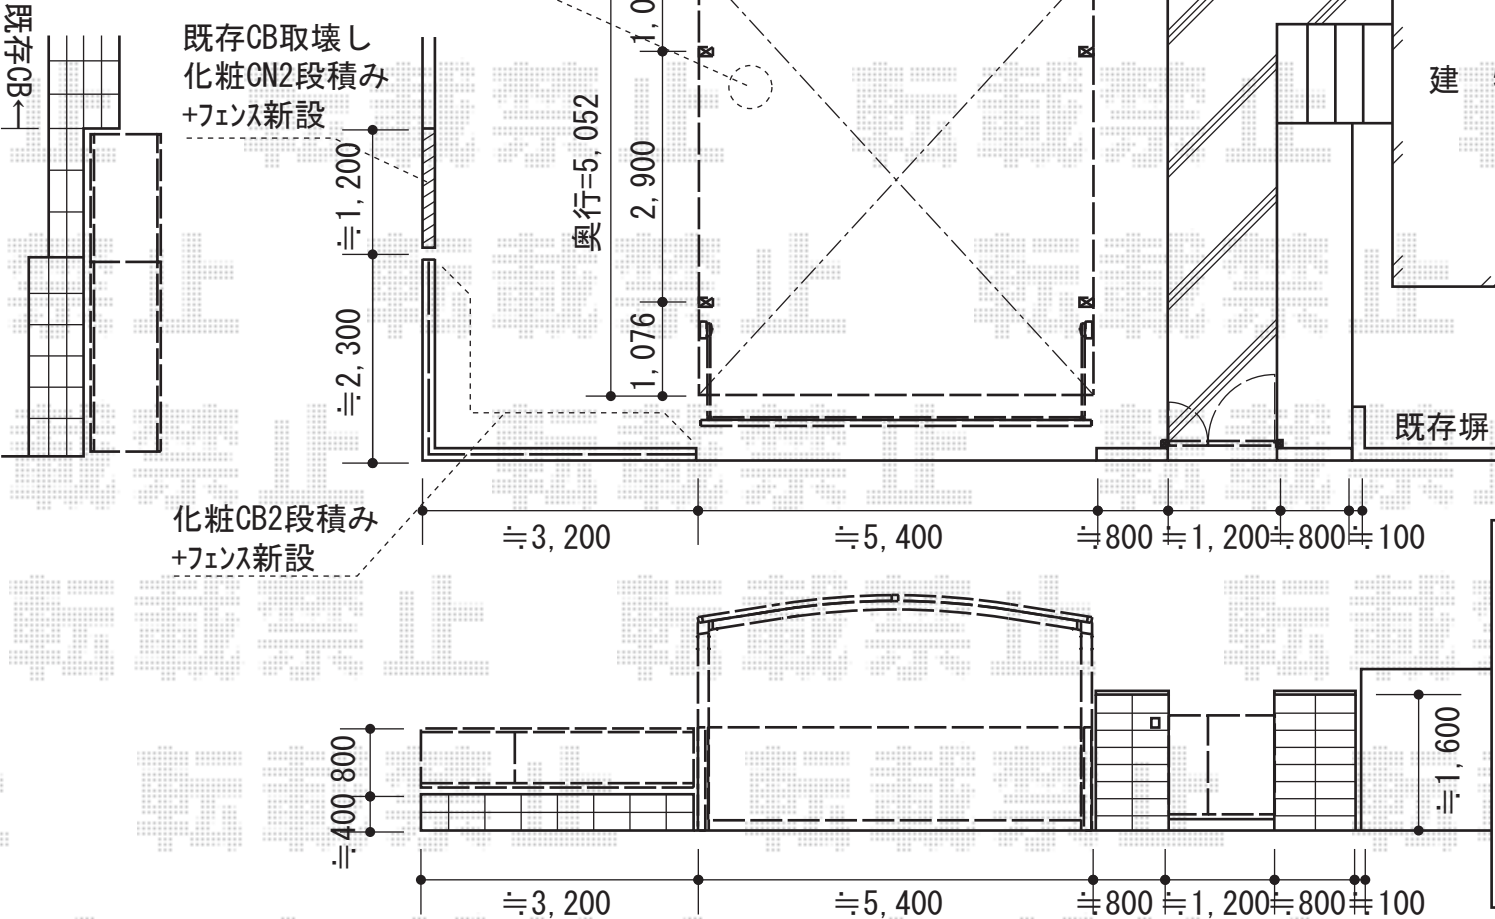

# カーゲート・カーポート・門扉・フェンス

Value Select スウィングアップゲートワイド 縦格子型 電動式  
 本体 (W×H) = (5,350×1,200mm)  
 色：つや消しブラック 柱仕様：ハイルーフ仕様 (有効高 約2,140mm)  
 駆動：外観左側駆動 リモコン：標準2個入

Value Select プレシオスポート ワイドタイプ 積雪～20cm対応  
 幅=5,392mm 奥行=5,052mm  
 色：チャコールブラック  
 屋根材：熱線遮断ポリカーボネート (スカイブルーマット調)  
 柱仕様：ハイルーフ仕様 (有効高 約2,250mm)

電気配管  
 カーゲート・インターホン電源確保  
 予定致しております

既存CB取壊し  
 化粧CN2段積み  
 +フェンス新設

化粧CB2段積み  
 +フェンス新設

TOEX プリレオR2型門扉 親子開き 柱使用タイプ  
 扉1枚 (W×H) = (400・800×1,200mm)  
 色：マイルドブラック  
 錠：シリンダーRD錠 開き：内開き

TOEX ハイサモア フリーポールタイプ  
 本体1枚 (W×H) = (1,972×800mm) × 4枚 柱：T-8×6本  
 コーナー継手セットA：1セット エンドキャップ：1セット  
 色：マイルドブラック

TOEX カラーテレビドアホンセット  
 親機・子機：1セット (VL-SV188X)

現場状況や作図制限により概略図の内容と多少の違いが生じることがございます。  
 施工時は、現場優先とさせて頂きたく思いますので、お立会い頂き、  
 最終のご指示のほど、何卒、宜しくお願い致します。

EX-SHOP  
 HTTP://WWW.EX-SHOP.NET

担当：小林