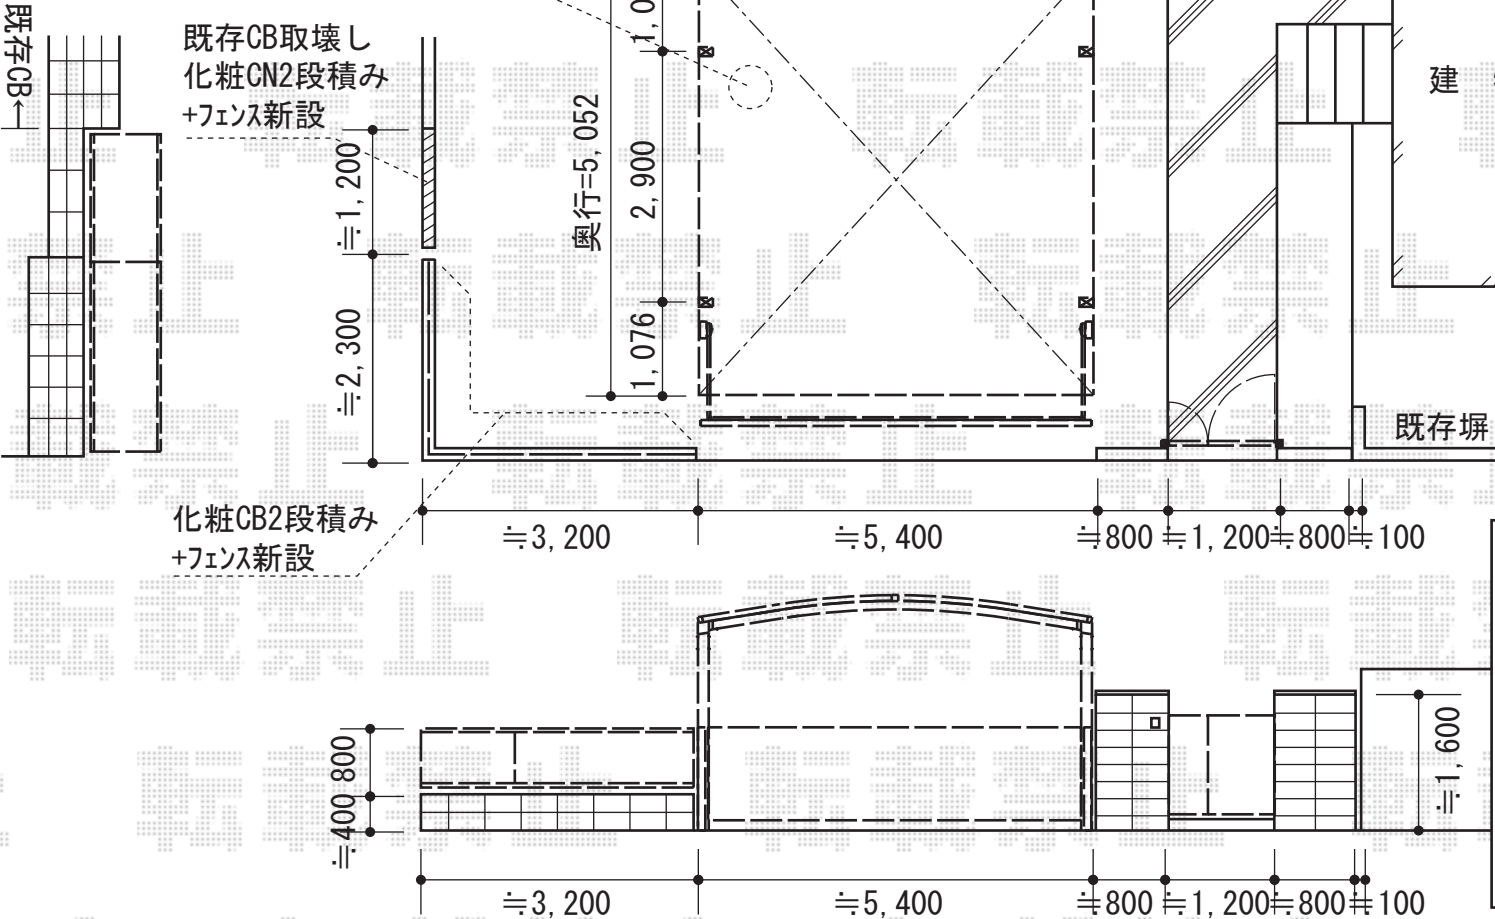

カーゲート・カーポート・門扉・フェンス

Value Select スウィングアップゲートワイド 縦格子型 電動式
 本体 (W×H) = (5,350×1,200mm)
 色：つや消しブラック 柱仕様：ハイルーフ仕様 (有効高 約2,140mm)
 駆動：外観左側駆動 リモコン：標準2個入

Value Select プレシオスポート ワイドタイプ 積雪～20cm対応
 幅=5,392mm 奥行=5,052mm
 色：チャコールブラック
 屋根材：熱線遮断ポリカーボネート (スカイブルーマット調)
 柱仕様：ハイルーフ仕様 (有効高 約2,250mm)

電気配管
 カーゲート・インターホン電源確保
 予定致しております

既存CB取壊し
 化粧CN2段積み
 +フェンス新設

化粧CB2段積み
 +フェンス新設

建物

既存塀

TOEX プリレオR2型門扉 親子開き 柱使用タイプ
 扉1枚 (W×H) = (400・800×1,200mm)
 色：マイルドブラック
 錠：シリンダーRD錠 開き：内開き

TOEX ハイサモア フリーポールタイプ
 本体1枚 (W×H) = (1,972×800mm) × 4枚 柱：T-8×6本
 コーナー継手セットA：1セット エンドキャップ：1セット
 色：マイルドブラック

TOEX カラーテレビドアホンセット
 親機・子機：1セット (VL-SV188X)

現場状況や作図制限により概略図の内容と多少の違いが生じることがございます。
 施工時は、現場優先とさせて頂きたく思いますので、お立会い頂き、
 最終のご指示のほど、何卒、宜しくお願い致します。

EX-SHOP
 HTTP://WWW.EX-SHOP.NET

担当：小林