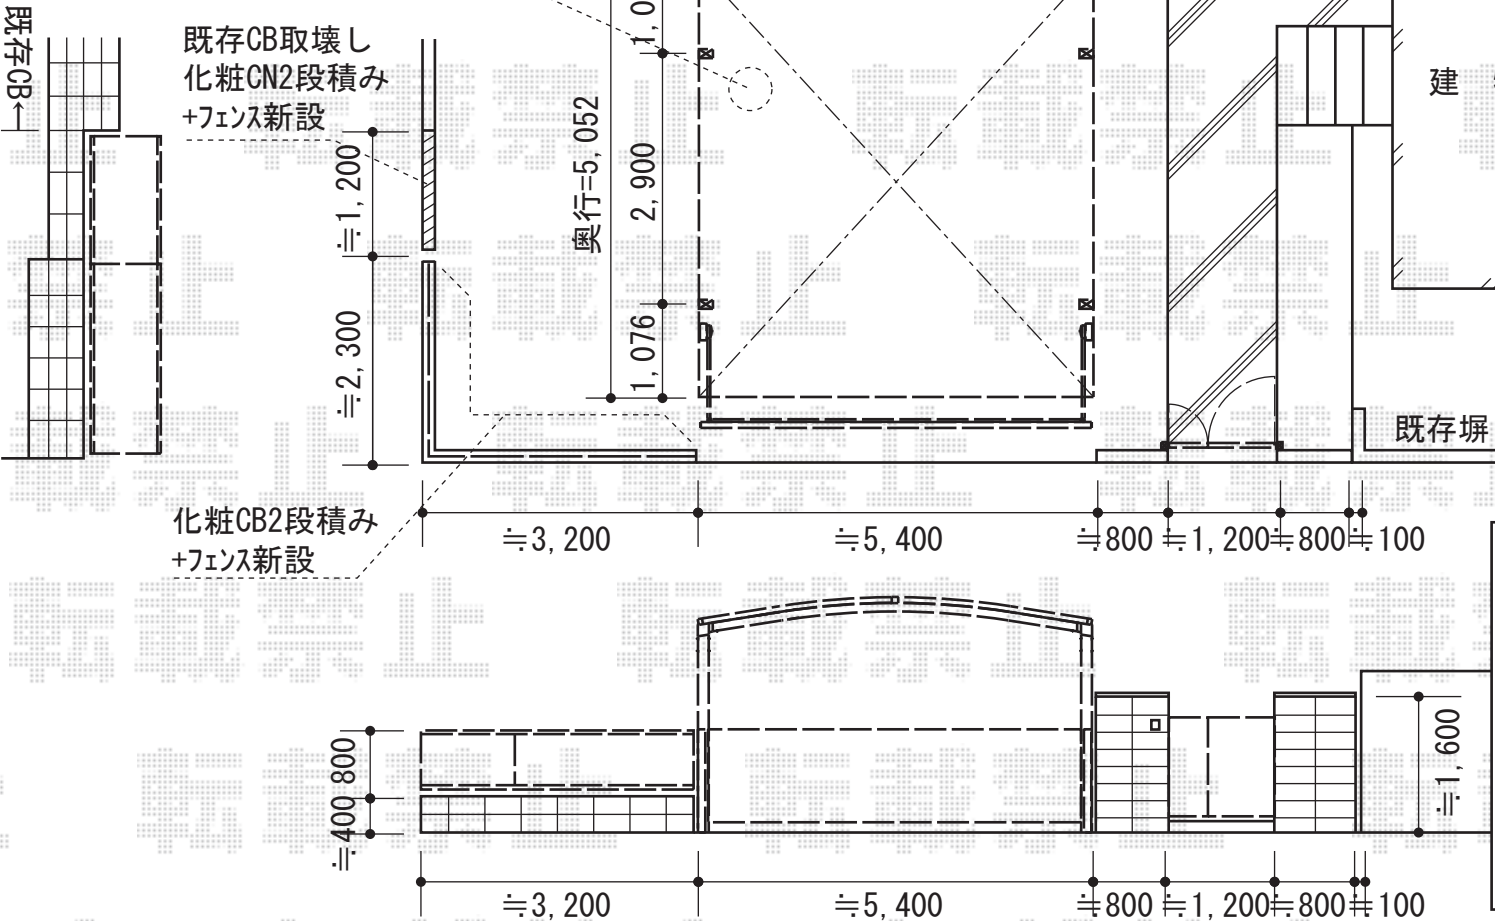

カーゲート・カーポート・門扉・フェンス

Value Select スウィングアップゲートワイド 縦格子型 電動式
 本体 (W×H) = (5,350×1,200mm)
 色：つや消しブラック 柱仕様：ハイルーフ仕様 (有効高 約2,140mm)
 駆動：外観左側駆動 リモコン：標準2個入

Value Select プレシオスポート ワイドタイプ 積雪～20cm対応
 幅=5,392mm 奥行=5,052mm
 色：チャコールブラック
 屋根材：熱線遮断ポリカーボネート (スカイブルーマット調)
 柱仕様：ハイルーフ仕様 (有効高 約2,250mm)

電気配管
 カーゲート・インターホン電源確保
 予定致しております

既存CB取壊し
 化粧CN2段積み
 +フェンス新設

化粧CB2段積み
 +フェンス新設

建物

既存塀

TOEX プリレオR2型門扉 親子開き 柱使用タイプ
 扉1枚 (W×H) = (400・800×1,200mm)
 色：マイルドブラック
 錠：シリンダーRD錠 開き：内開き

TOEX ハイサモア フリーポールタイプ
 本体1枚 (W×H) = (1,972×800mm) × 4枚 柱：T-8×6本
 コーナー継手セットA：1セット エンドキャップ：1セット
 色：マイルドブラック

TOEX カラーテレビドアホンセット
 親機・子機：1セット (VL-SV188X)

現場状況や作図制限により概略図の内容と多少の違いが生じることがございます。
 施工時は、現場優先とさせて頂きたく思いますので、お立会い頂き、
 最終のご指示のほど、何卒、宜しくお願い致します。

EX-SHOP
 HTTP://WWW.EX-SHOP.NET

担当：小林