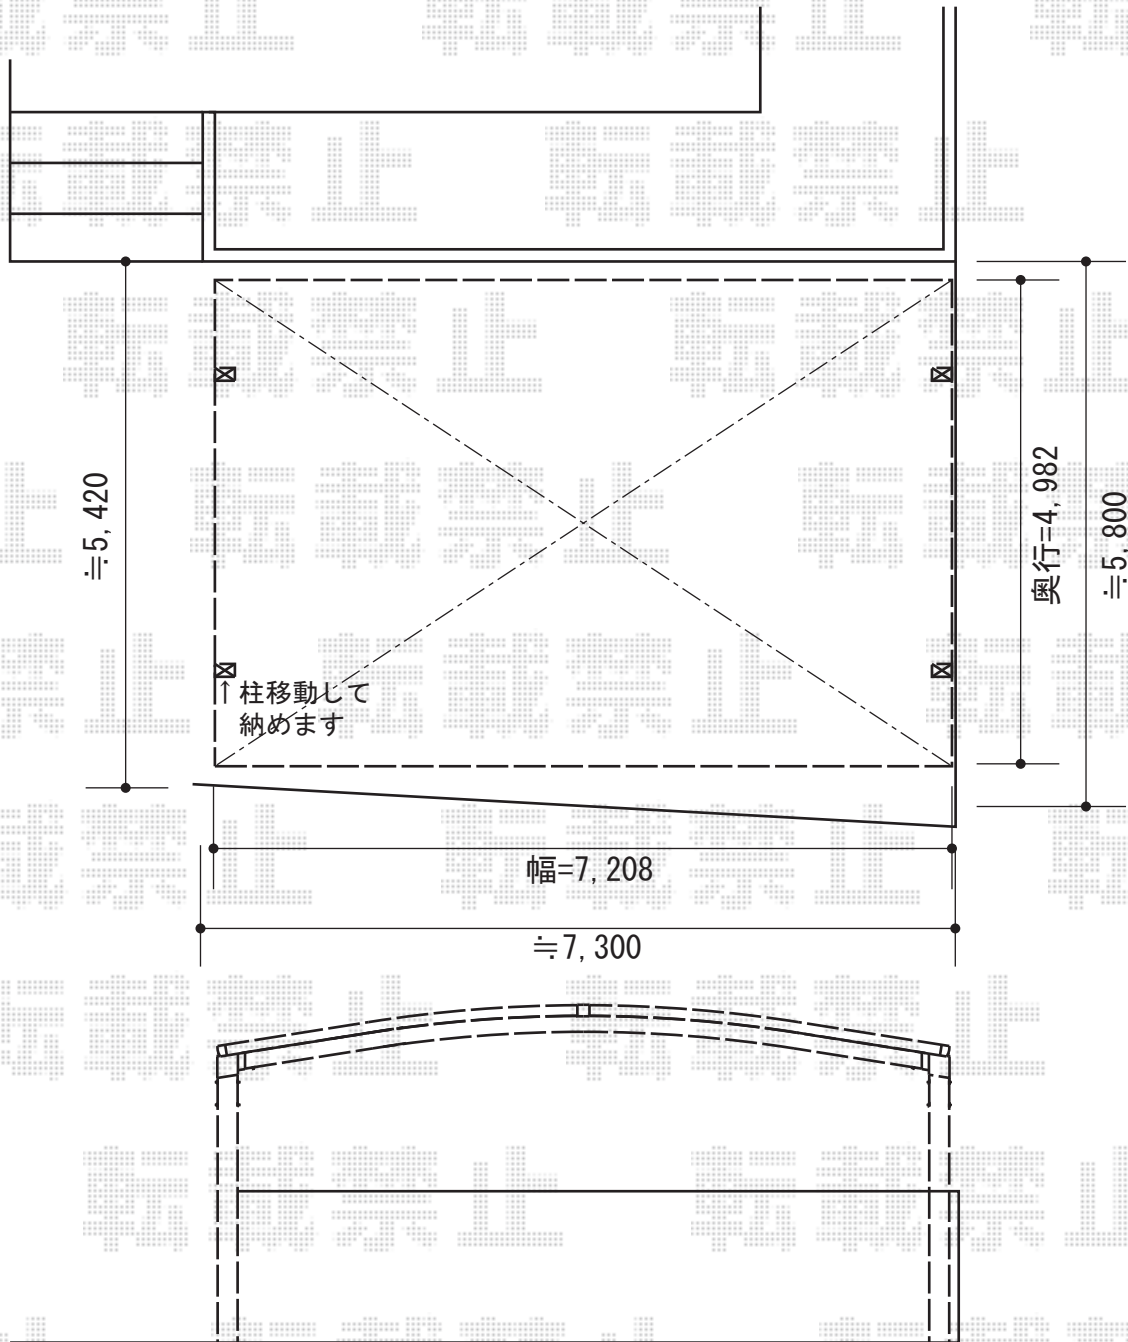

リベルポートシグマⅢ 積雪～30cm対応

トステム リベルポートシグマⅢ 積雪～30cm対応
幅=7,208mm
奥行=4,982mm
色：シャイングレー
屋根材：ポリカーボネート（ブルースモーク）
柱仕様：ロング柱23仕様（有効高 約2,300mm）

現場状況や作図制限により概略図の内容と多少の違いが生じることがございます。
施工時は、現場優先とさせて頂きたく思いますので、お立会い頂き、
最終のご指示のほど、何卒、宜しくお願い致します。