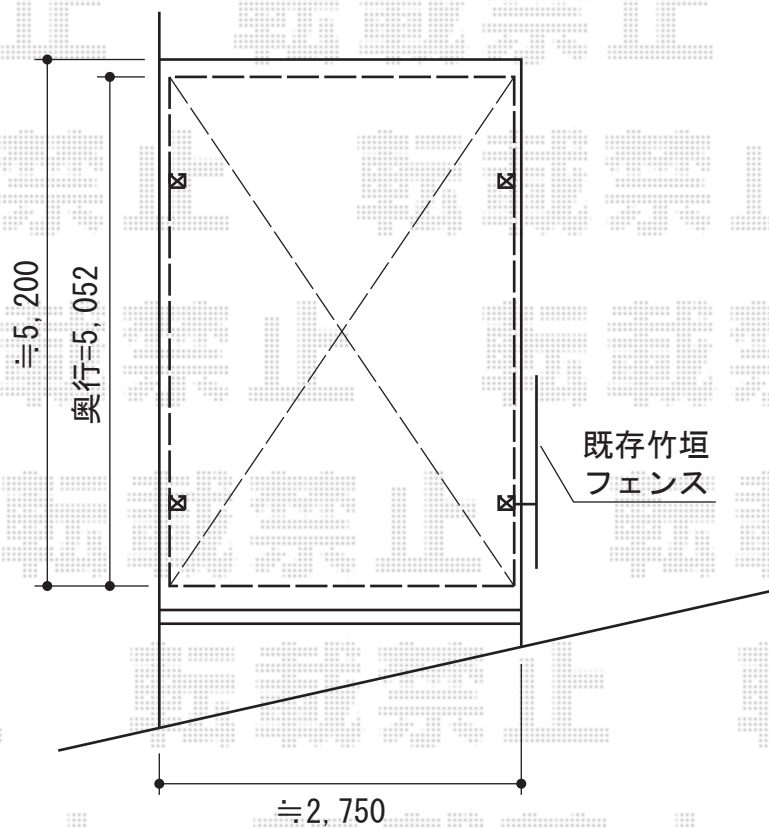

## レイナワンポート 積雪～20cm対応

YKK AP レйнаワンポート 積雪～20cm対応

幅=2,738mm

奥行=5,052mm

色：ホワイト

屋根材：熱線遮断ポリカーボネート（アースブルーマット調）

柱仕様：標準柱仕様（有効高 約2,000mm）

現場状況や作図制限により概略図の内容と多少の違いが生じることがございます。  
施工時は、現場優先とさせて頂きたく思いますので、お立会い頂き、  
最終のご指示のほど、何卒、宜しくお願い致します。