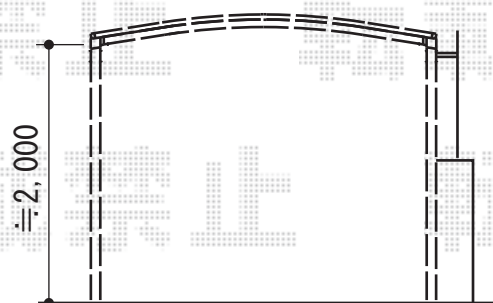

## レイナワンポート 積雪～20cm対応

YKK AP レйнаワンポート 積雪～20cm対応

幅=2,738mm

奥行=5,052mm

色：ホワイト

屋根材：熱線遮断ポリカーボネート（アースブルーマット調）

柱仕様：標準柱仕様（有効高 約2,000mm）

現場状況や作図制限により概略図の内容と多少の違いが生じることがございます。  
施工時は、現場優先とさせて頂きたく思いますので、お立会い頂き、  
最終のご指示のほど、何卒、宜しくお願い致します。