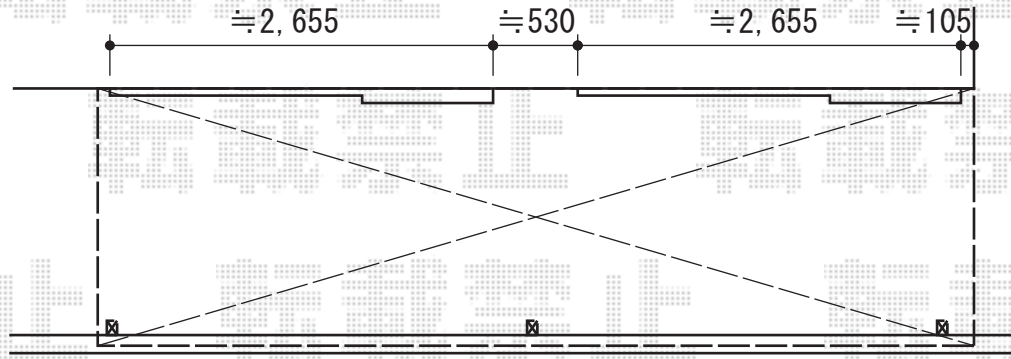

ライザーテラスII F型 テラストイプ 連棟 積雪～20cm対応

施工に際して、
オプション：物干しの
取付位置・高さの
ご確認を頂けますよう、
お願い致します

現場状況や作図制限により概略図の内容と多少の違いが生じることがございます。
施工時は、現場優先とさせて頂きたく思いますので、お立会い頂き、
最終のご指示のほど、何卒、宜しくお願い致します。

EX-SHOP
HTTP://WWW.EX-SHOP.NET