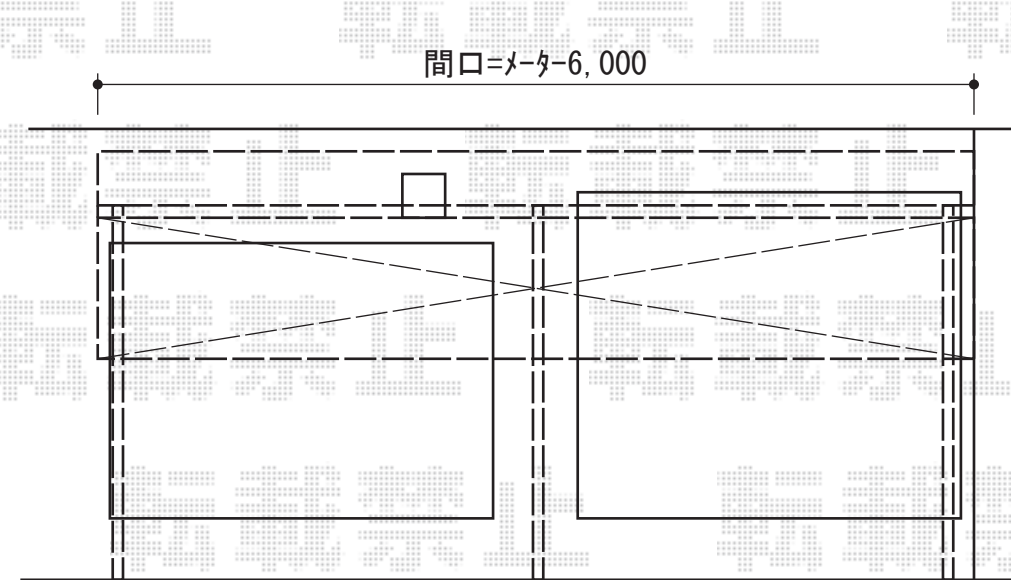

ライザーテラスII F型 テラストイプ 連棟 積雪～20cm対応

施工に際して、
オプション：物干しの
取付位置・高さの
ご確認を頂けますよう、
お願い致します

現場状況や作図制限により概略図の内容と多少の違いが生じることがございます。
施工時は、現場優先とさせて頂きたく思いますので、お立会い頂き、
最終のご指示のほど、何卒、宜しくお願い致します。

EX-SHOP
HTTP://WWW.EX-SHOP.NET