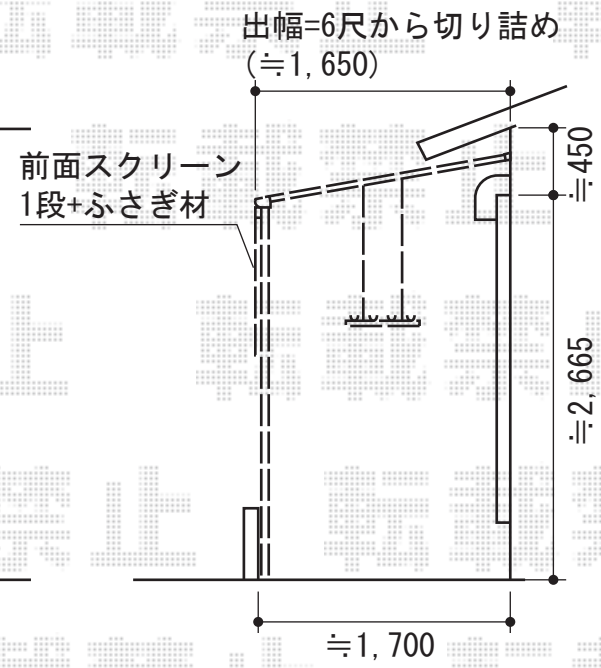

ライザーテラスII F型 テラストイプ 連棟 積雪～20cm対応

施工に際して、
オプション：物干しの
取付位置・高さの
ご確認を頂けますよう、
お願い致します

現場状況や作図制限により概略図の内容と多少の違いが生じることがございます。
施工時は、現場優先とさせて頂きたく思いますので、お立会い頂き、
最終のご指示のほど、何卒、宜しくお願い致します。

EX-SHOP
HTTP://WWW.EX-SHOP.NET