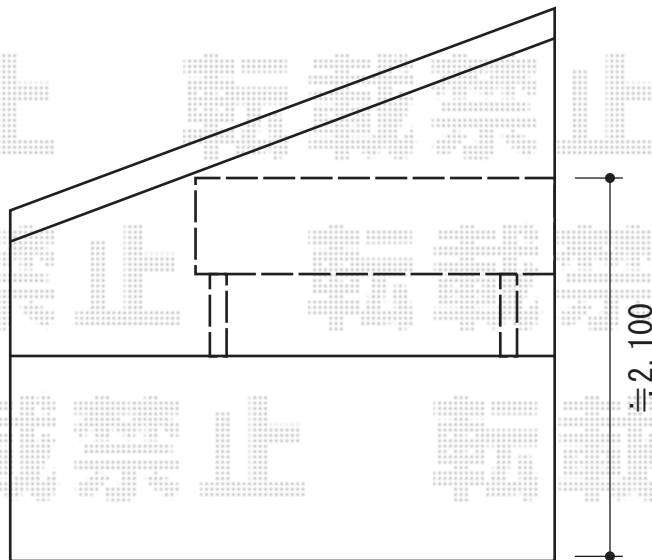

ライザーテラスII R型 屋根タイプ 単体 積雪~20cm対応

トステム ライザーテラスII R型 屋根タイプ 単体 積雪~20cm対応
間口=メートル2000 (柱芯々1,800mm 屋根幅2,020mm)
出幅=3尺 (885mm)
色: シャイングレー
屋根材: ポリカーボネート (クリアマット/すりガラス調)
柱仕様: 柱奥行移動タイプ
施工方法: 上止め

現場状況や作図制限により概略図の内容と多少の違いが生じることがございます。
施工時は、現場優先とさせていただきますので、お立会い頂き、
最終のご指示のほど、何卒、宜しくお願い致します。