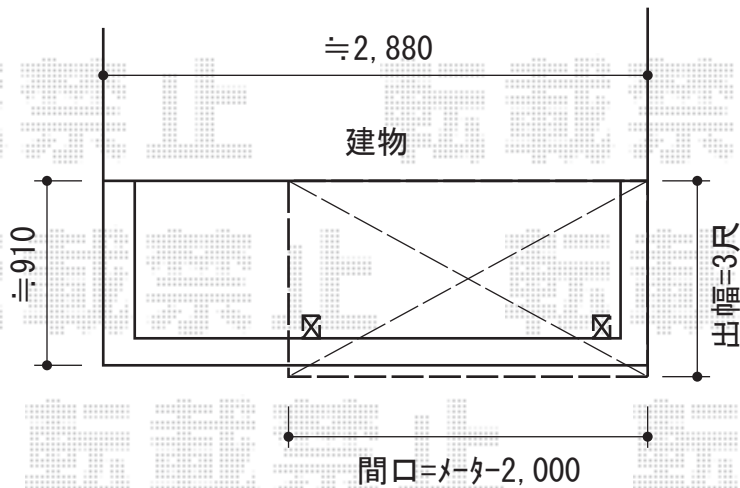

ライザーテラスII R型 屋根タイプ 単体 積雪~20cm対応

トステム ライザーテラスII R型 屋根タイプ 単体 積雪~20cm対応
間口=メートル2000 (柱芯々1,800mm 屋根幅2,020mm)
出幅=3尺 (885mm)
色: シャイングレー
屋根材: ポリカーボネート (クリアマット/すりガラス調)
柱仕様: 柱奥行移動タイプ
施工方法: 上止め

現場状況や作図制限により概略図の内容と多少の違いが生じることがございます。
施工時は、現場優先とさせていただきますので、お立会い頂き、
最終のご指示のほど、何卒、宜しくお願い致します。