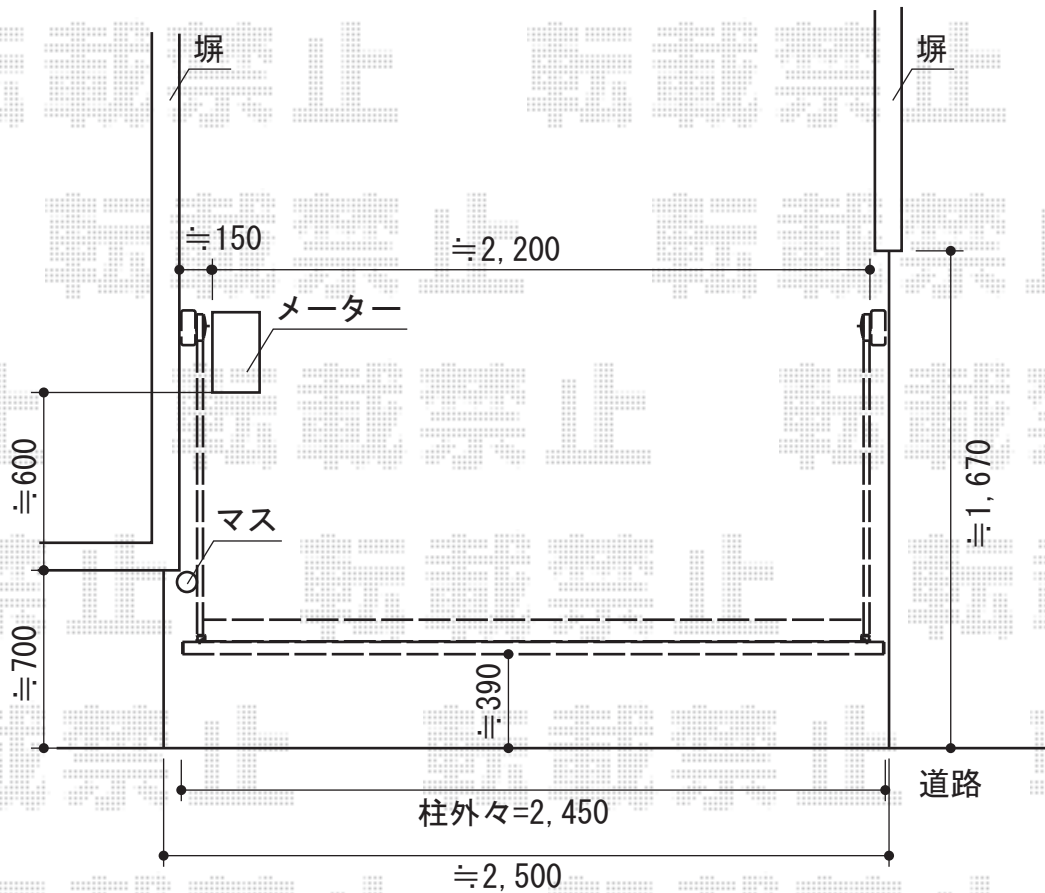

# カーブポートシグマⅢ 積雪～30cm対応

※開閉時に扉が前方に出る形で動作致します。  
越境せぬ様、セットバックを取らせて頂きますので、  
ご了承くださいませ。

Value Select スウィングアップゲート 横格子型 手動式  
本体 (W×H) = 【幅特注】 (2,410×1,000mm)  
色 : ステンカラー  
柱仕様 : ハイルーフ仕様 (有効高 約2,140mm)  
駆動 : 手動式

現場状況や作図制限により概略図の内容と多少の違いが生じることがございます。  
施工時は、現場優先とさせて頂きたく思いますので、お立会い頂き、  
最終のご指示のほど、何卒、宜しくお願い致します。

EX-SHOP  
HTTP://WWW.EX-SHOP.NET

担当:八浦