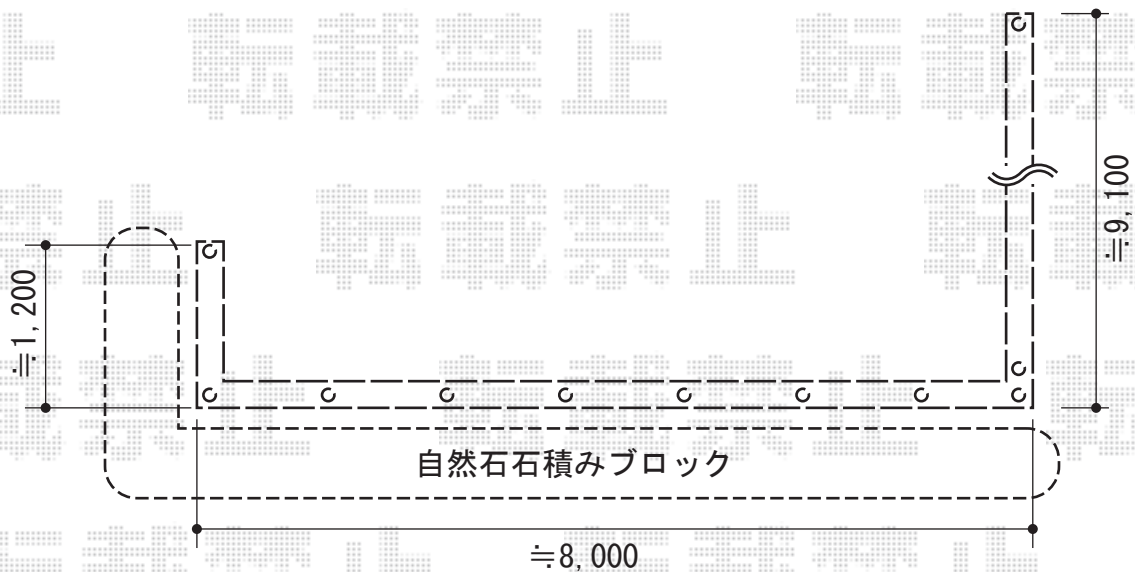

フェンス

YKK AP レスティナフェンス21型[自由柱]
本体1枚 (W×H) = (1,975mm×600mm) ×5枚
自由柱2型 : T60×6本
エンドキャップ : 1
色 : ブラウン

TOEX ステイウッドフェンスM7型[間仕切り]
本体1枚 (W×H) = (1,200mm×600mm) ×8枚
主柱 : T6×8本
90°角柱 : T6×1本
端部部材 : T6×1
色 : Sオールナット

現場状況や作図制限により概略図の内容と多少の違いが生じることがございます。
施工時は、現場優先とさせて頂きたく思いますので、お立会い頂き、
最終のご指示のほど、何卒、宜しくお願い致します。

EX-SHOP
HTTP://WWW.EX-SHOP.NET

担当:小林