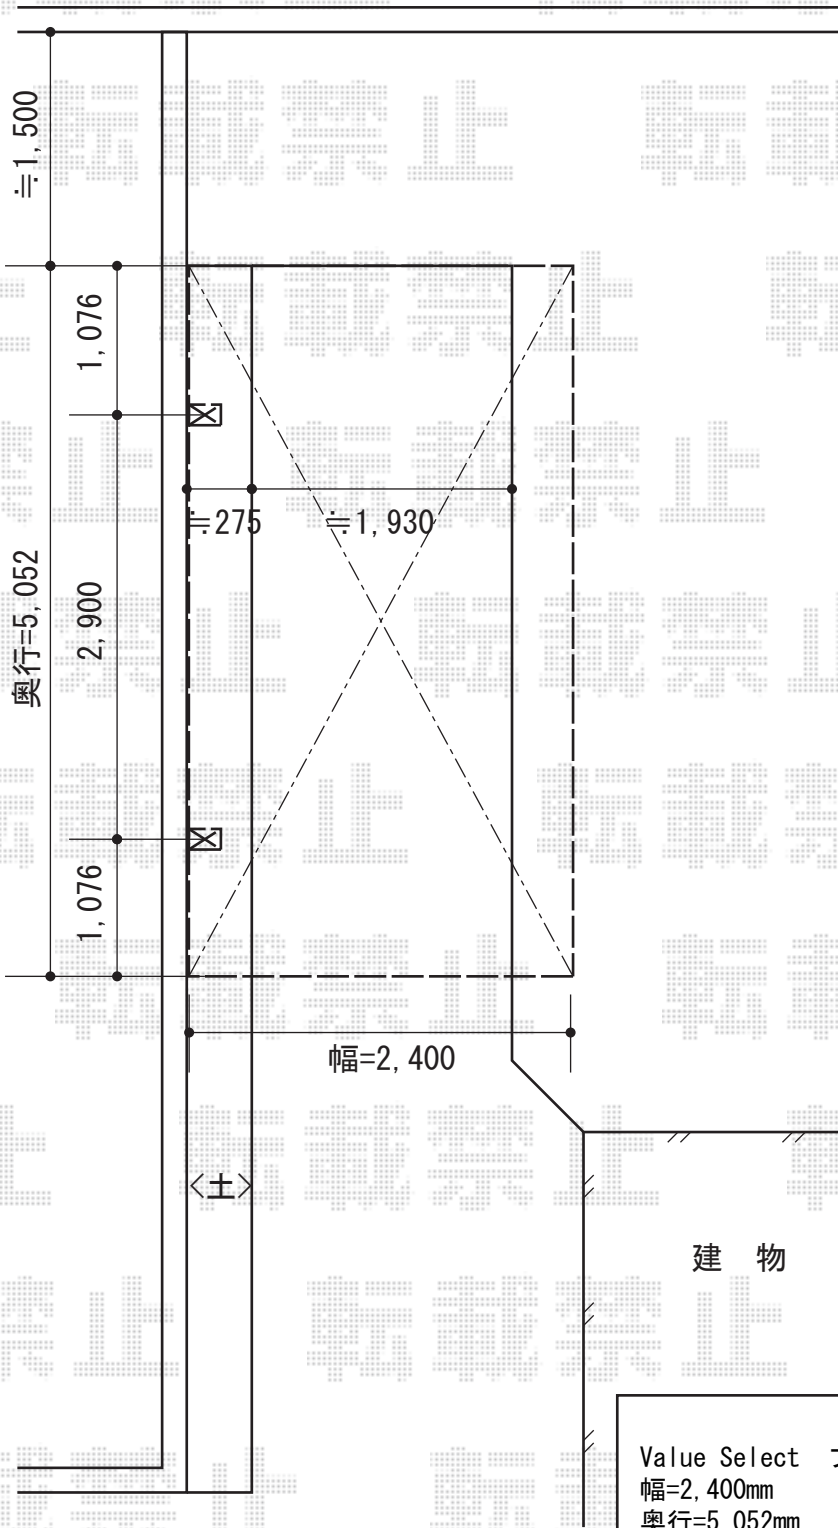

プレシオスポート 積雪～20cm対応

Value Select プレシオスポート 積雪～20cm対応
幅=2,400mm
奥行=5,052mm
色：グレースブラウン
屋根材：熱線遮断ポリカーボネート（スカイブルーマット調）
柱仕様：標準柱仕様（有効高 約1,800mm）

現場状況や作図制限により概略図の内容と多少の違いが生じることがございます。
施工時は、現場優先とさせて頂きたく思いますので、お立会い頂き、
最終のご指示のほど、何卒、宜しくお願い致します。