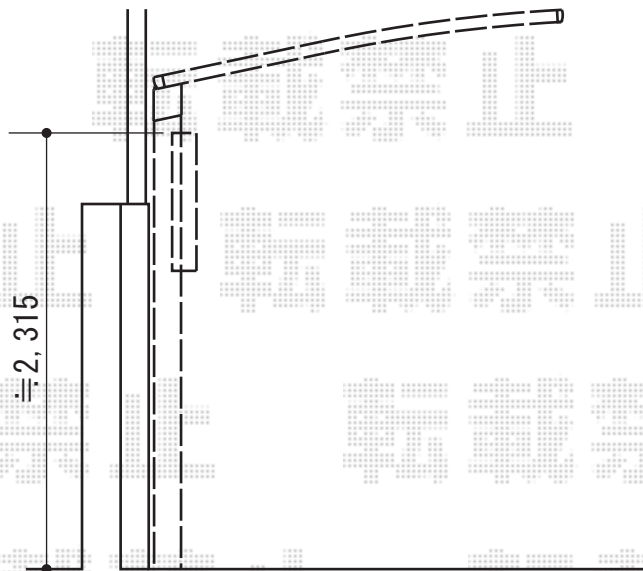

エックスルーフ 独立片支持前上がり 積雪～30cm対応

トステム エックスルーフ 独立片支持前上がり
積雪～30cm対応

幅=2,745mm

奥行=4,971mm

色：シャイングレー

屋根材：ポリカーボネート

(クリアマット/すりガラス調)

柱仕様：ロング柱24仕様 (有効高 約2,400mm)