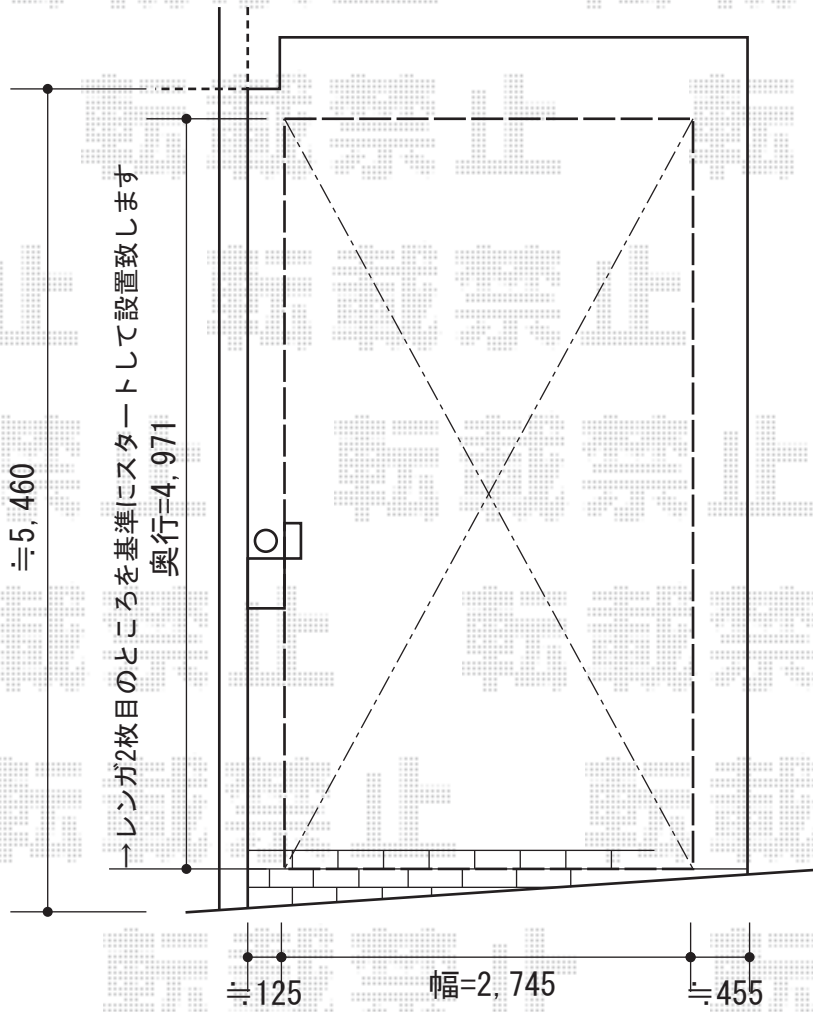

エックスルーフ 独立片支持前上がり 積雪～30cm対応

トステム エックスルーフ 独立片支持前上がり
積雪～30cm対応

幅=2,745mm

奥行=4,971mm

色：シャイングレー

屋根材：ポリカーボネート

(クリアマット/すりガラス調)

柱仕様：ロング柱24仕様 (有効高 約2,400mm)

現場状況や作図制限により概略図の内容と多少の違いが生じることがございます。
施工時は、現場優先とさせて頂きたく思いますので、お立会い頂き、
最終のご指示のほど、何卒、宜しくお願い致します。

EX-SHOP
HTTP://WWW.EX-SHOP.NET

担当：堀・越智

全ての著作権は、エクスショップに帰属します。当社とのお取引目的外の使用・複製・転載禁止となっております。