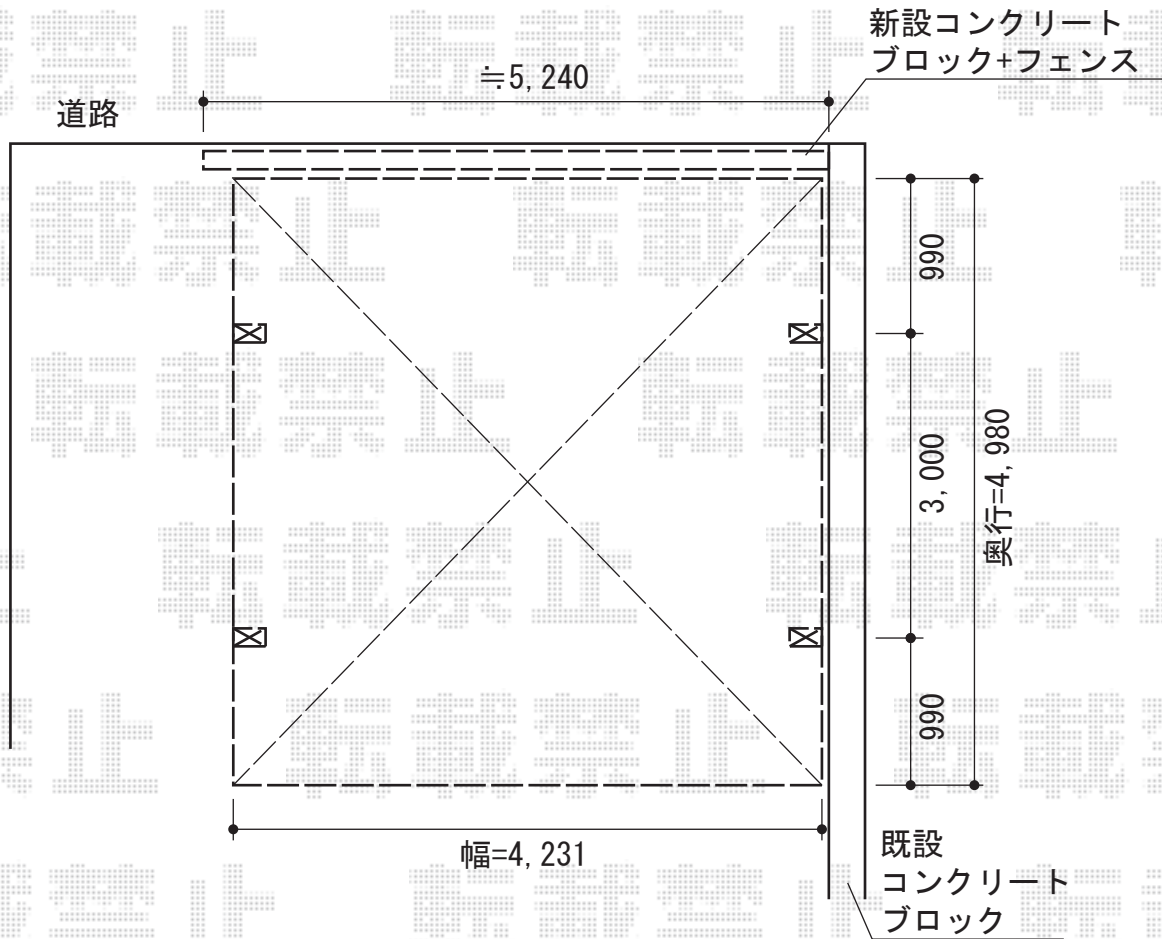

# カーポート・フェンス

TOEX エクスラインフェンス 13型 自由柱使用  
 本体1枚 (W×H) = (W1,975×H800) ×3枚  
 主柱：自由柱1型 T80×4本  
 部品：エンドキャップ×1組  
 色：ブラウン

トステム カーポートシグマⅢ ワイドタイプ 積雪～30cm対応  
 幅=4,231mm  
 奥行=4,980mm  
 色：オータムブラウン  
 屋根材：ポリカーボネート (クリアマット/すりガラス調)  
 柱仕様：ロング柱23仕様 (有効高 約2,300mm)