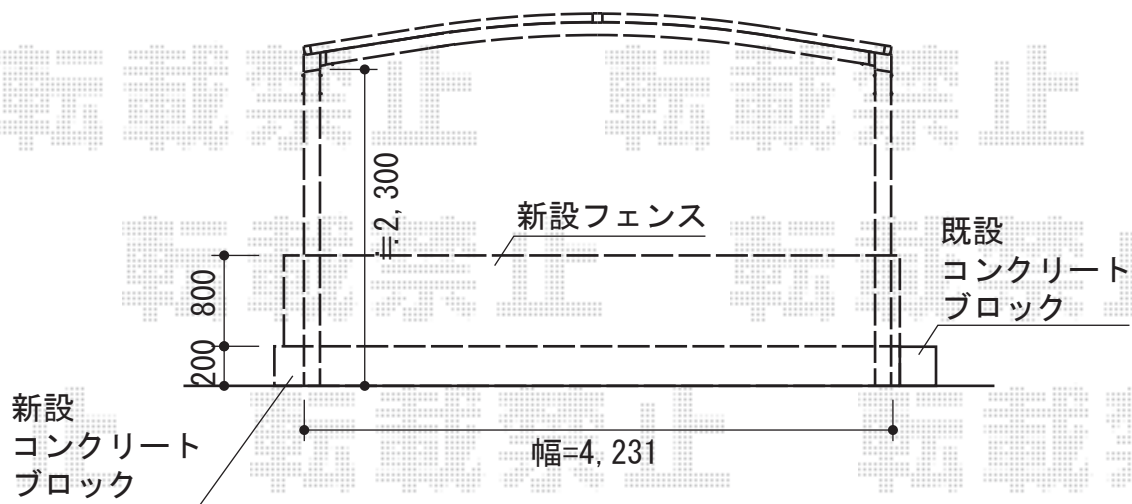

# カーポート・フェンス

TOEX エクスラインフェンス 13型 自由柱使用  
 本体1枚 (W×H) = (W1,975×H800) ×3枚  
 主柱：自由柱1型 T80×4本  
 部品：エンドキャップ×1組  
 色：ブラウン

トステム カーポートシグマⅢ ワイドタイプ 積雪～30cm対応  
 幅=4,231mm  
 奥行=4,980mm  
 色：オータムブラウン  
 屋根材：ポリカーボネート (クリアマット/すりガラス調)  
 柱仕様：ロング柱23仕様 (有効高 約2,300mm)