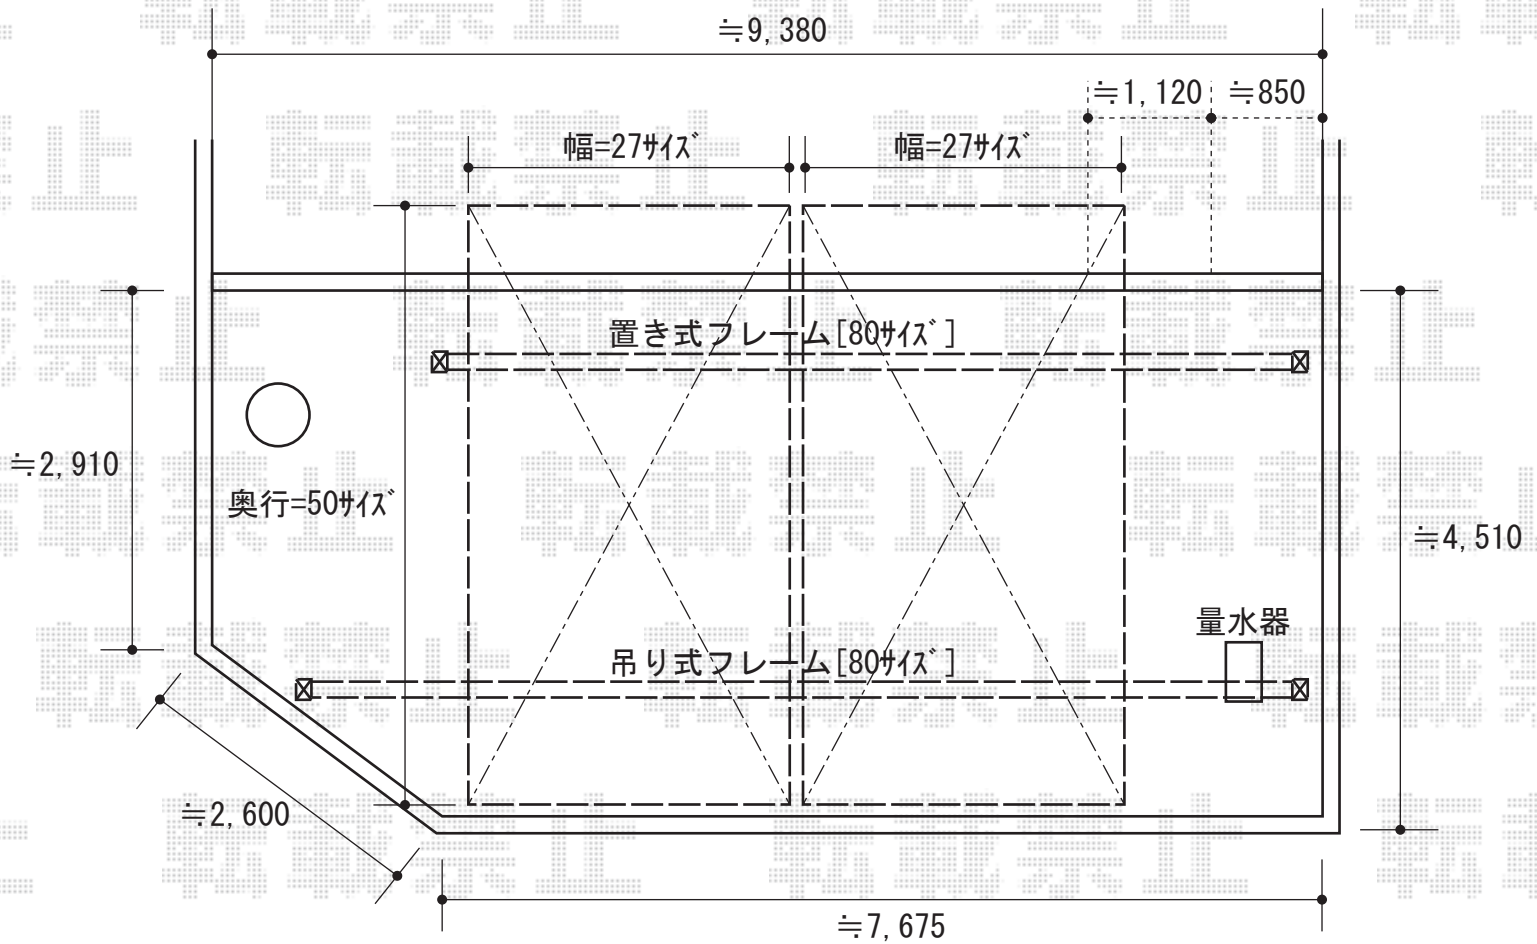

# マルチスクエア アール屋根2台合掌

トステム マルチスクエア アール屋根2台合掌  
屋根ユニット：5027サイズ（幅2,773mm×奥行5,010mm）  
屋根ユニット：5027サイズ（幅2,773mm×奥行5,010mm）  
フレームユニット：吊り式両支持80サイズ  
フレームユニット：置き式両支持80サイズ  
色：シャイングレー  
屋根材：熱線吸収アクアポリカーボネート（ライトブルー）  
樋仕様：標準縦樋