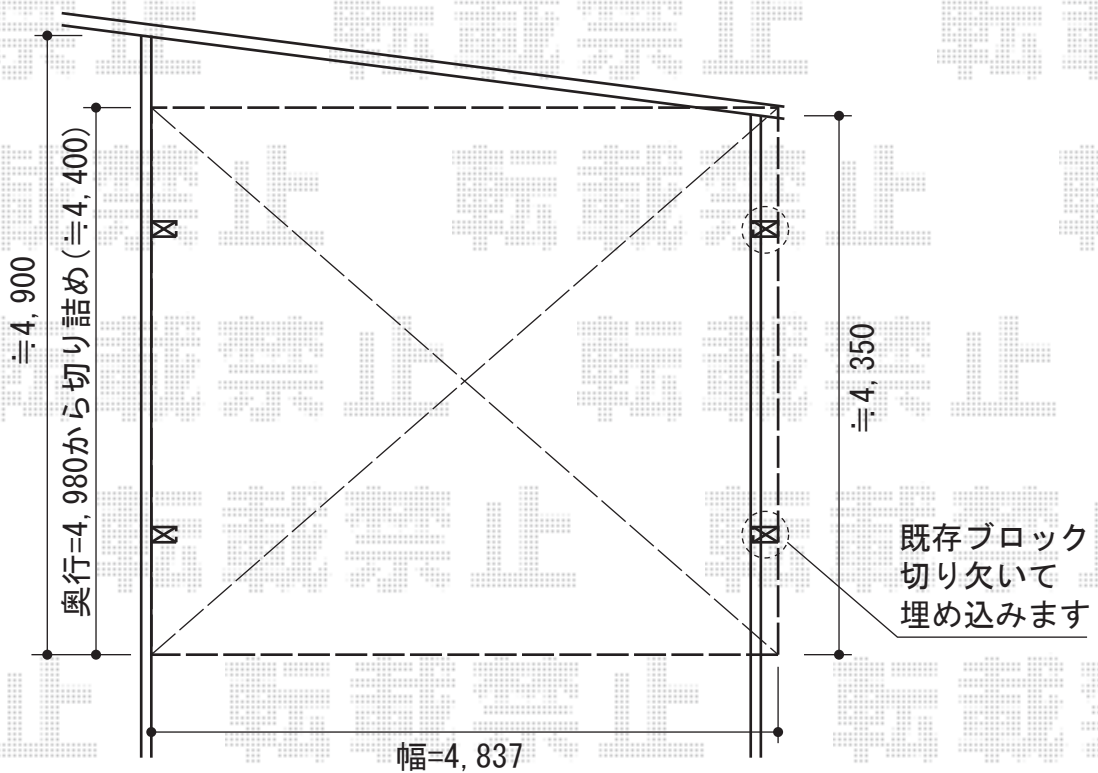

カーブポートシグマⅢ ワイド 積雪～30cm対応

トステム カーブポートシグマⅢ ワイド 積雪～30cm対応
幅=4,837mm
奥行=4,980mm
色：シャイングレー
屋根材：ポリカーボネート（ブルースモーク）
柱仕様：ロング柱23仕様（有効高 約2,300mm）

現場状況や作図制限により概略図の内容と多少の違いが生じることがございます。
施工時は、現場優先とさせて頂きたく思いますので、お立会い頂き、
最終のご指示のほど、何卒、宜しくお願い致します。