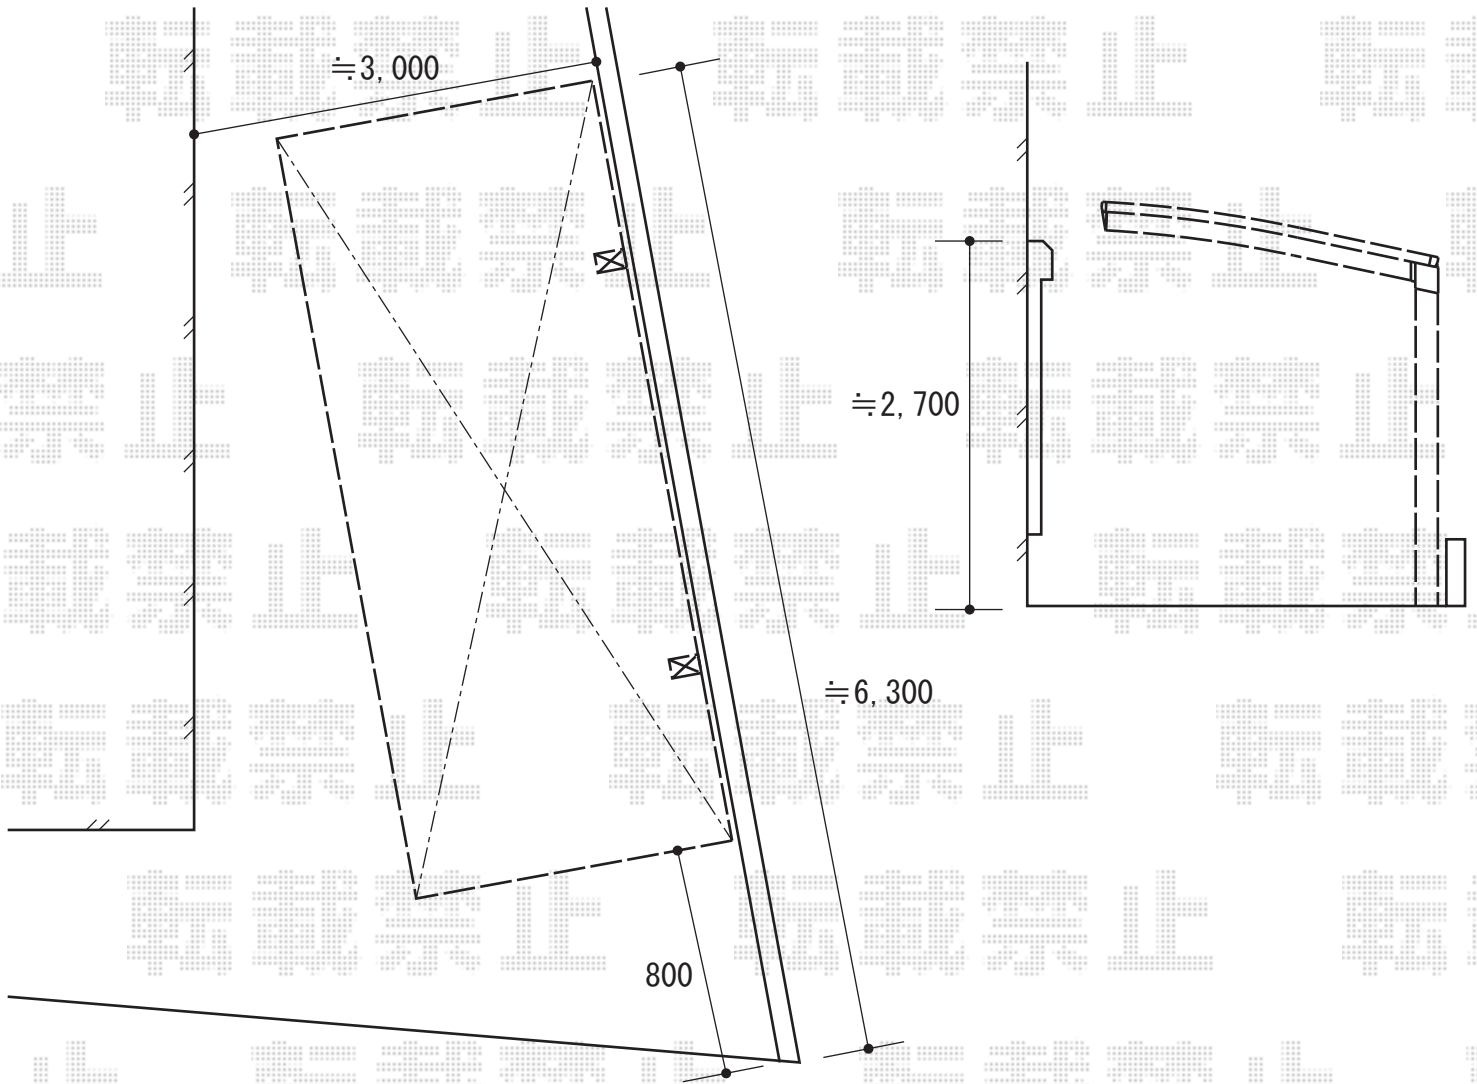

カーブポートシグマIII 積雪～30cm対応

トステム カーブポートシグマIII 積雪～30cm対応

幅=2,551mm

奥行=5,686mm

色：シャイングレー

屋根材：ポリカーボネート（クリアマット/すりガラス調）

柱仕様：ロング柱23仕様（有効高 約2,300mm）

現場状況や作図制限により概略図の内容と多少の違いが生じることがございます。
施工時は、現場優先とさせて頂きたく思いますので、お立会い頂き、
最終のご指示のほど、何卒、宜しくお願い致します。