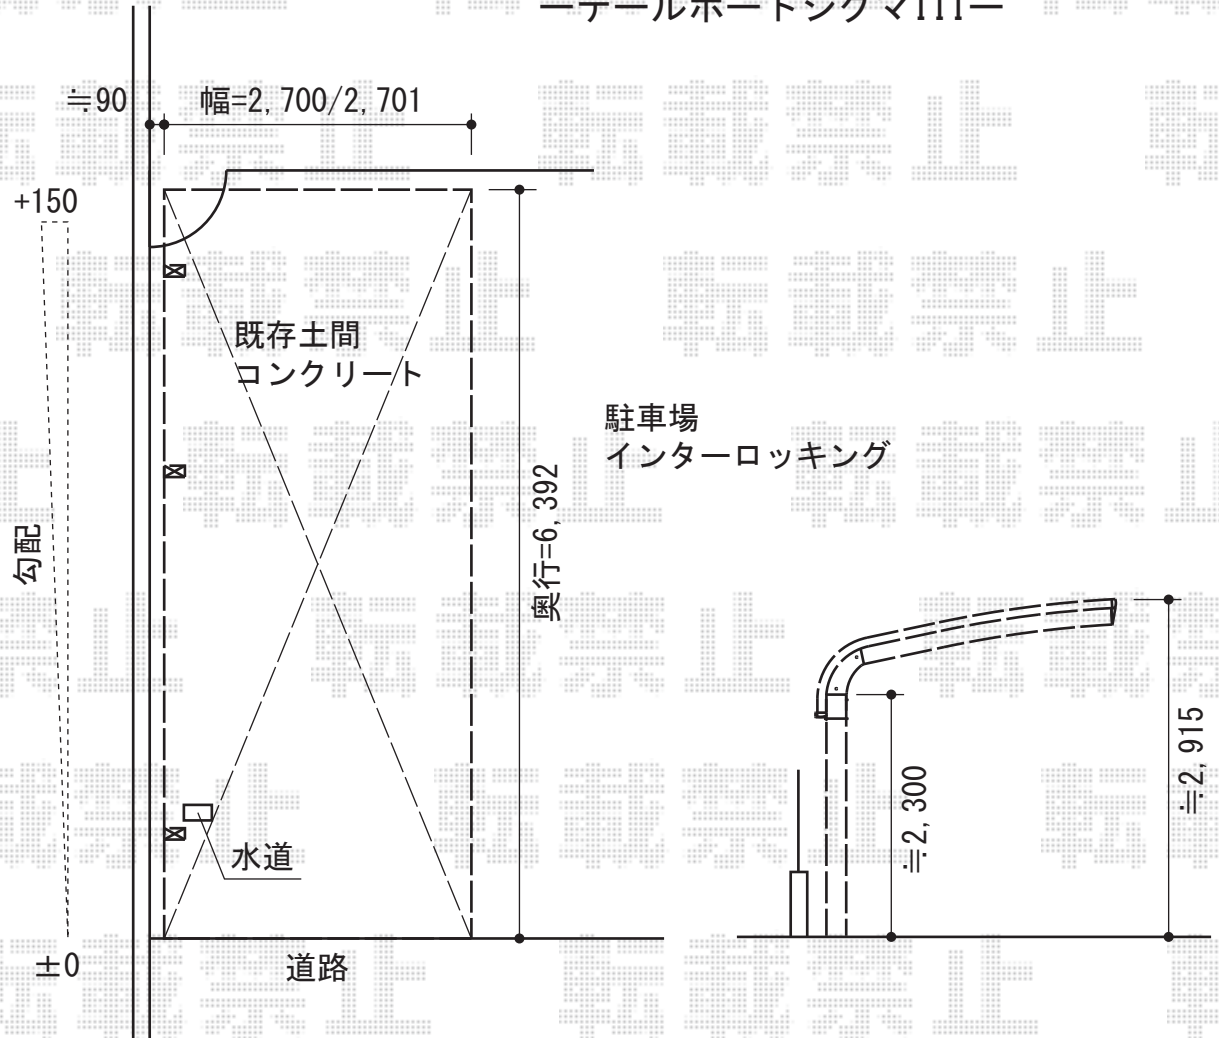

テールポートシグマIII 延長 積雪～30cm対応

—テールポートシグマIII—

トステム テールポートシグマIII 延長 積雪～30cm対応
 幅=2,700mm
 奥行=6,392mm
 色：シャイングレー
 屋根材：熱線吸収アクアポリカーボネート（ライトブルー）
 柱仕様：ロング柱23仕様（有効高 約2,300mm）

現場状況や作図制限により概略図の内容と多少の違いが生じることがございます。
 施工時は、現場優先とさせて頂きたく思いますので、お立会い頂き、
 最終のご指示のほど、何卒、宜しくお願い致します。