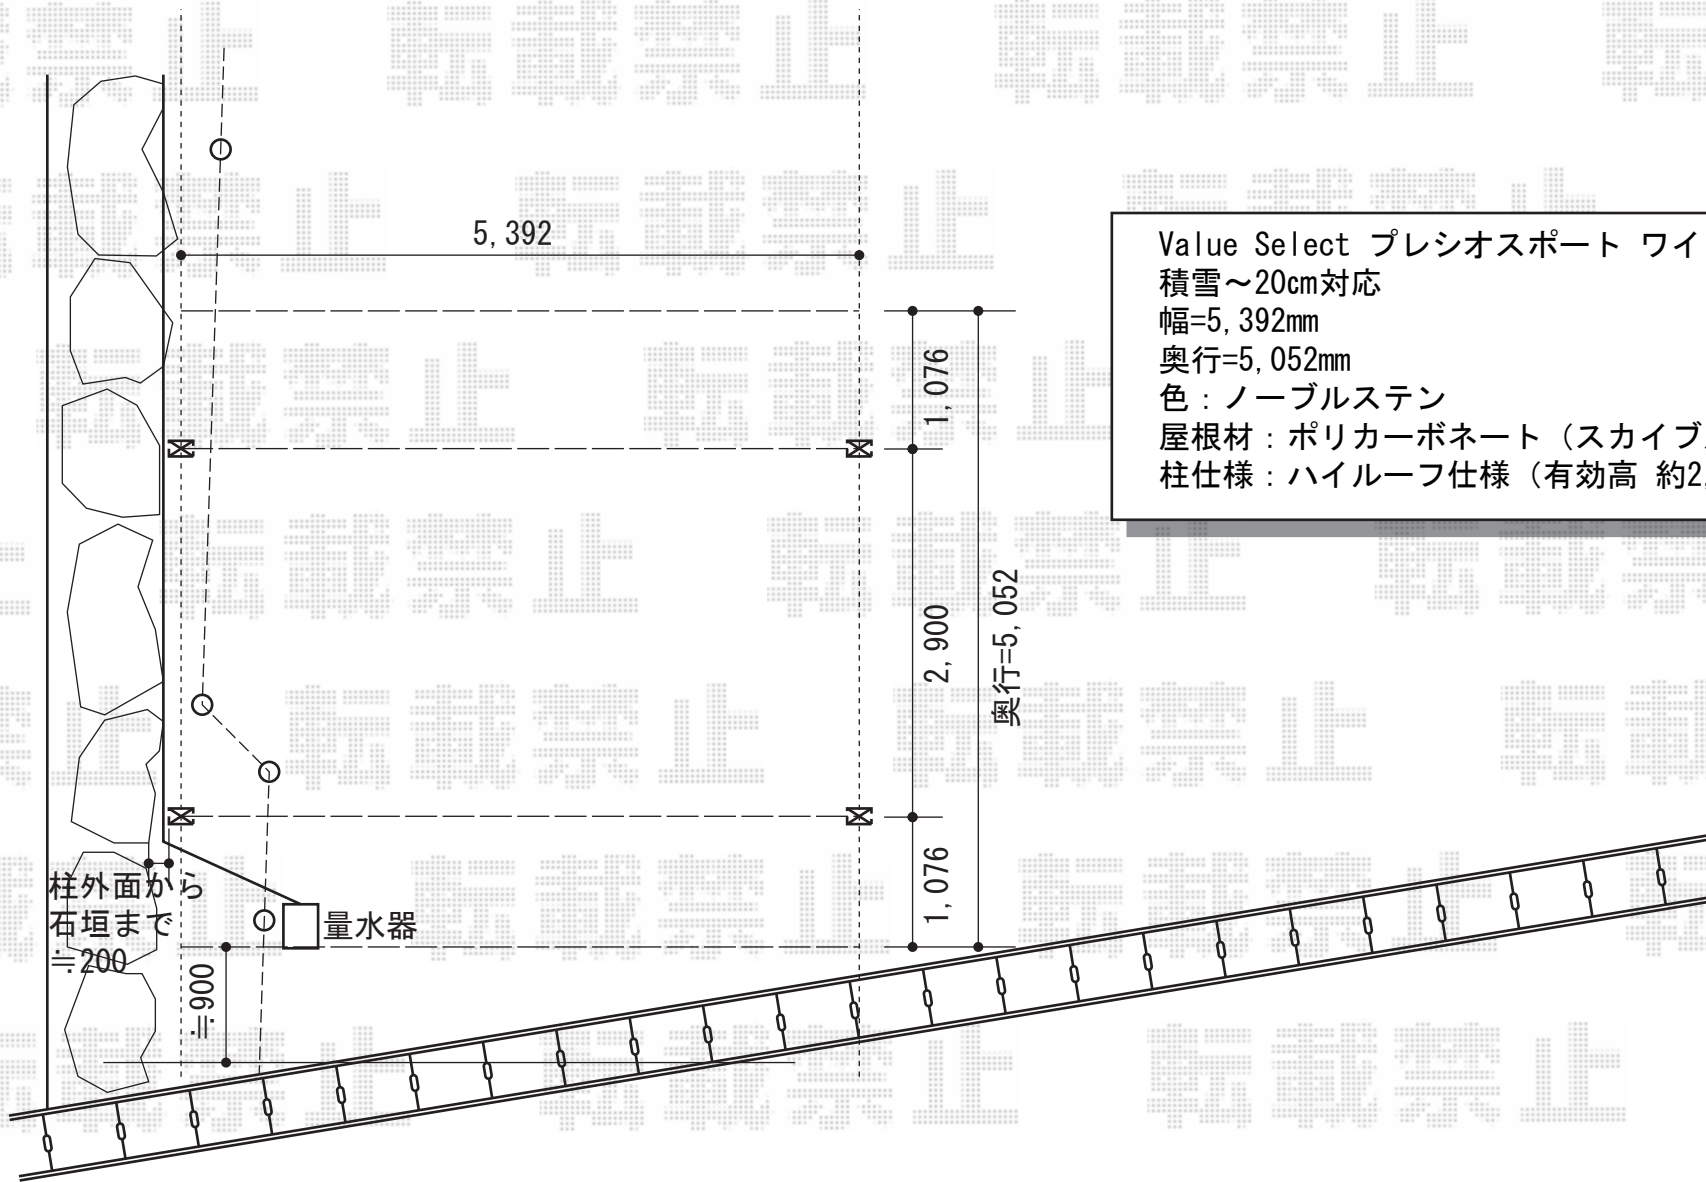

プレシオSPORT ワイド 積雪～20cm対応

Value Select プレシオSPORT ワイド
積雪～20cm対応
幅=5,392mm
奥行=5,052mm
色：ノーブルステン
屋根材：ポリカーボネート（スカイブルー）
柱仕様：ハイルーフ仕様（有効高 約2,250mm）

現場状況や作図制限により概略図の内容と多少の違いが生じることがございます。
施工時は、現場優先とさせていただきますので、お立会い頂き、
最終のご指示のほど、何卒、宜しくお願い致します。