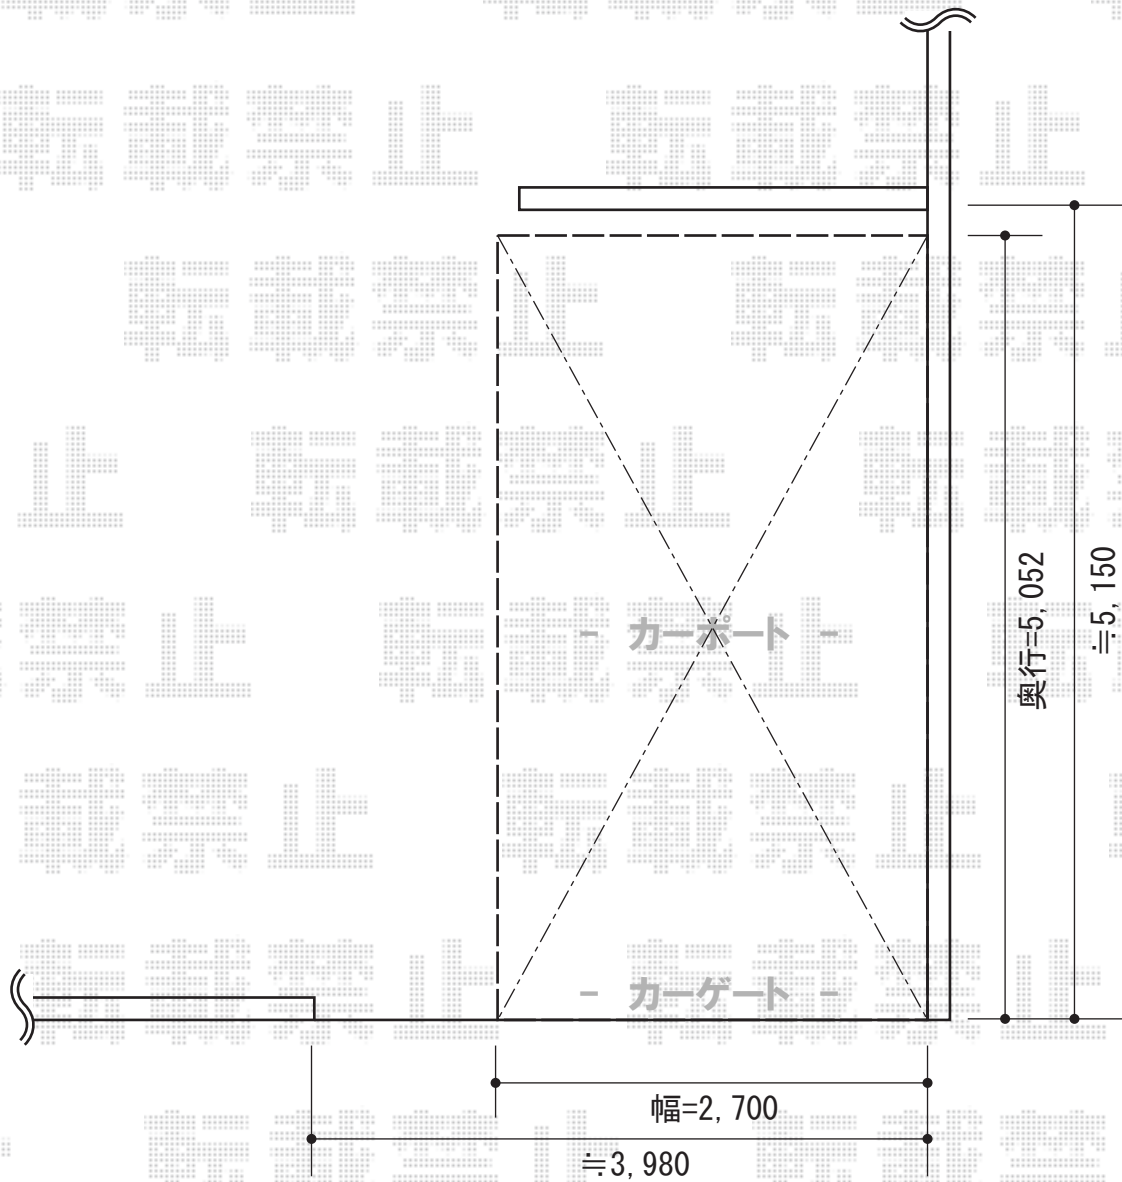

プレシオスポート 積雪～20cm対応

Value Select プレシオスポート 積雪～20cm対応  
幅=2,700mm  
奥行=5,052mm  
色：ノーブルステン  
屋根材：熱線遮断ポリカーボネート  
(スカイブルーマット調)  
柱仕様：ハイルーフ仕様 (有効高 約2,355mm)

現場状況や作図制限により概略図の内容と多少の違いが生じることがございます。  
施工時は、現場優先とさせて頂きたく思いますので、お会い頂き、  
最終のご指示のほど、何卒、宜しくお願い致します。