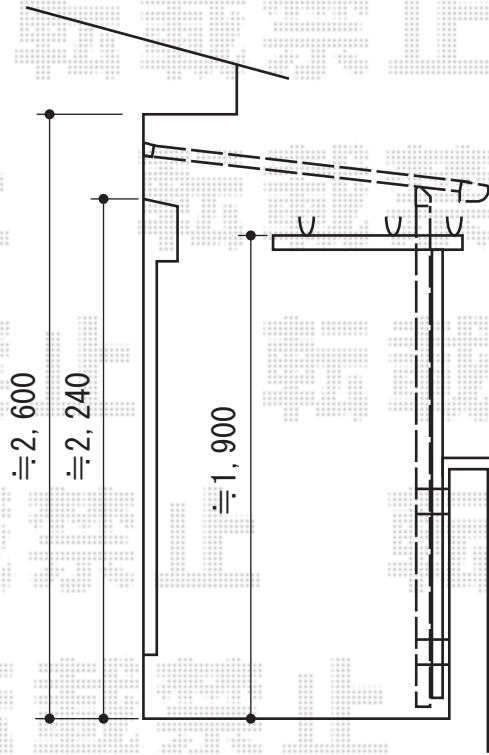

ライザーテラスII F型 屋根タイプ 単体 積雪～20cm対応

トステム ライザーテラスII F型 屋根タイプ 単体 積雪～20cm対応
間口=メートル3000 (柱芯々2,800mm 屋根幅3,020mm)
出幅=3尺 (885mm)
色: ブラック
屋根材: ポリカーボネート (ブルースモーク)
柱仕様: 柱奥行移動タイプ
施工方法: 下止め

現場状況や作図制限により概略図の内容と多少の違いが生じることがございます。
施工時は、現場優先とさせて頂きたく思いますので、お立会い頂き、
最終のご指示のほど、何卒、宜しくお願い致します。