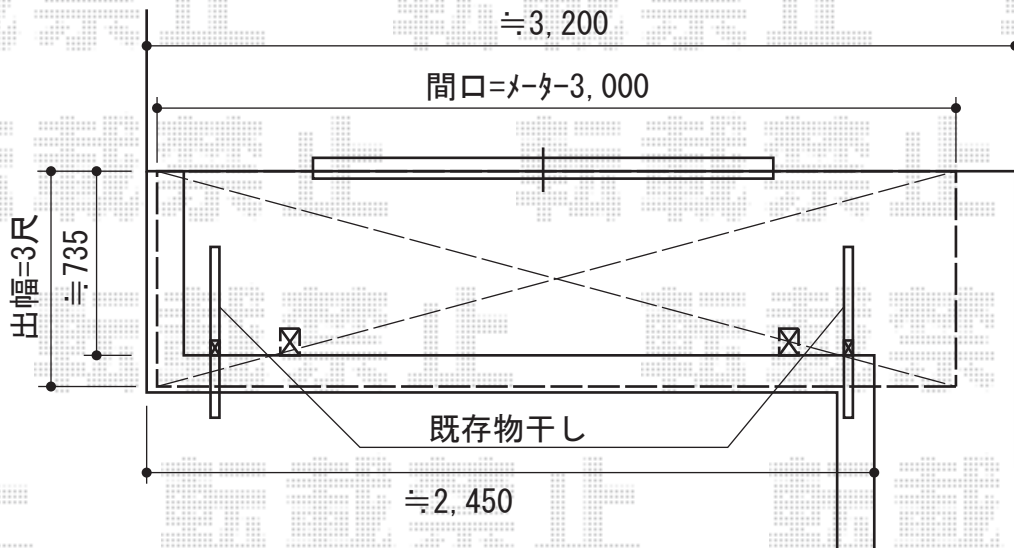

ライザーテラスII F型 屋根タイプ 単体 積雪～20cm対応

トステム ライザーテラスII F型 屋根タイプ 単体 積雪～20cm対応
間口=メートル3000 (柱芯々2,800mm 屋根幅3,020mm)
出幅=3尺 (885mm)
色: ブラック
屋根材: ポリカーボネート (ブルースモーク)
柱仕様: 柱奥行移動タイプ
施工方法: 下止め

現場状況や作図制限により概略図の内容と多少の違いが生じることがございます。
施工時は、現場優先とさせて頂きたく思いますので、お立会い頂き、
最終のご指示のほど、何卒、宜しくお願い致します。