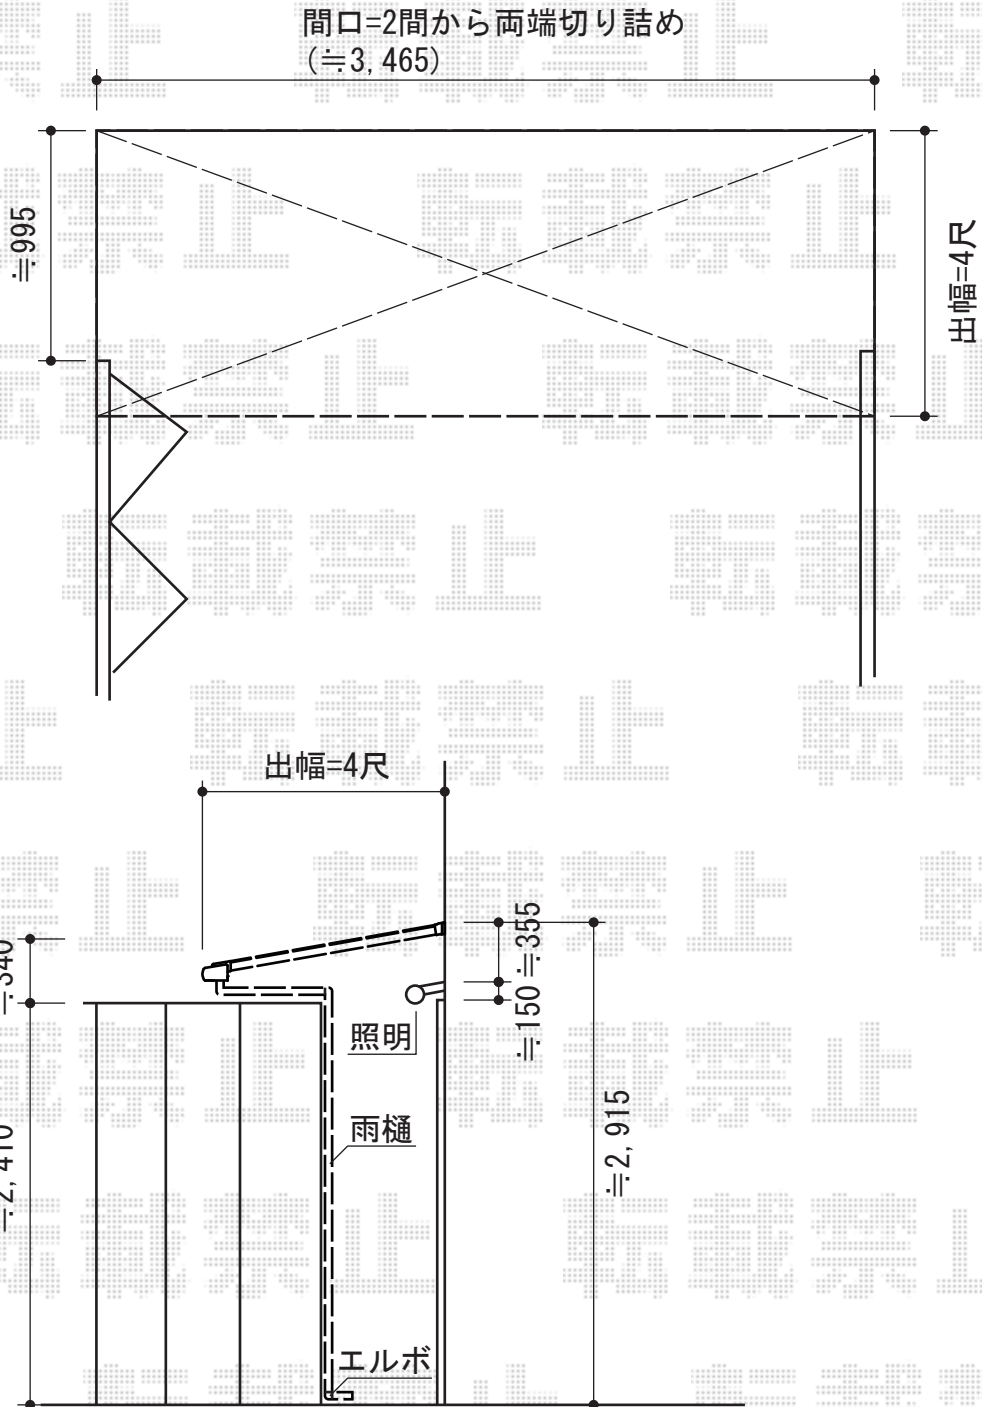

ライザーテラスII F型 テラスタイプ 両袖納まり 積雪～20cm対応

トステム ライザーテラスII F型 テラスタイプ 両袖納まり 積雪～20cm対応  
 間口=関東間2.0間 (柱芯々3,440mm 屋根幅3,660mm)  
 出幅=4尺 (1,185mm)  
 色：シャイングレー  
 屋根材：熱線吸収アクアポリカーボネート (ライトブルー)  
 柱仕様：両袖納まり仕様 (柱無)  
 施工方法：上止め  
 追加部材：袖用部品×2 (¥22,400)、ルーフ用縦樋 (¥6,100)

現場状況や作図制限により概略図の内容と多少の違いが生じることがございます。  
 施工時は、現場優先とさせていただきますので、お立会い頂き、  
 最終のご指示のほど、何卒、宜しくお願い致します。

EX-SHOP  
[HTTP://WWW.EX-SHOP.NET](http://www.ex-shop.net)

担当：八浦