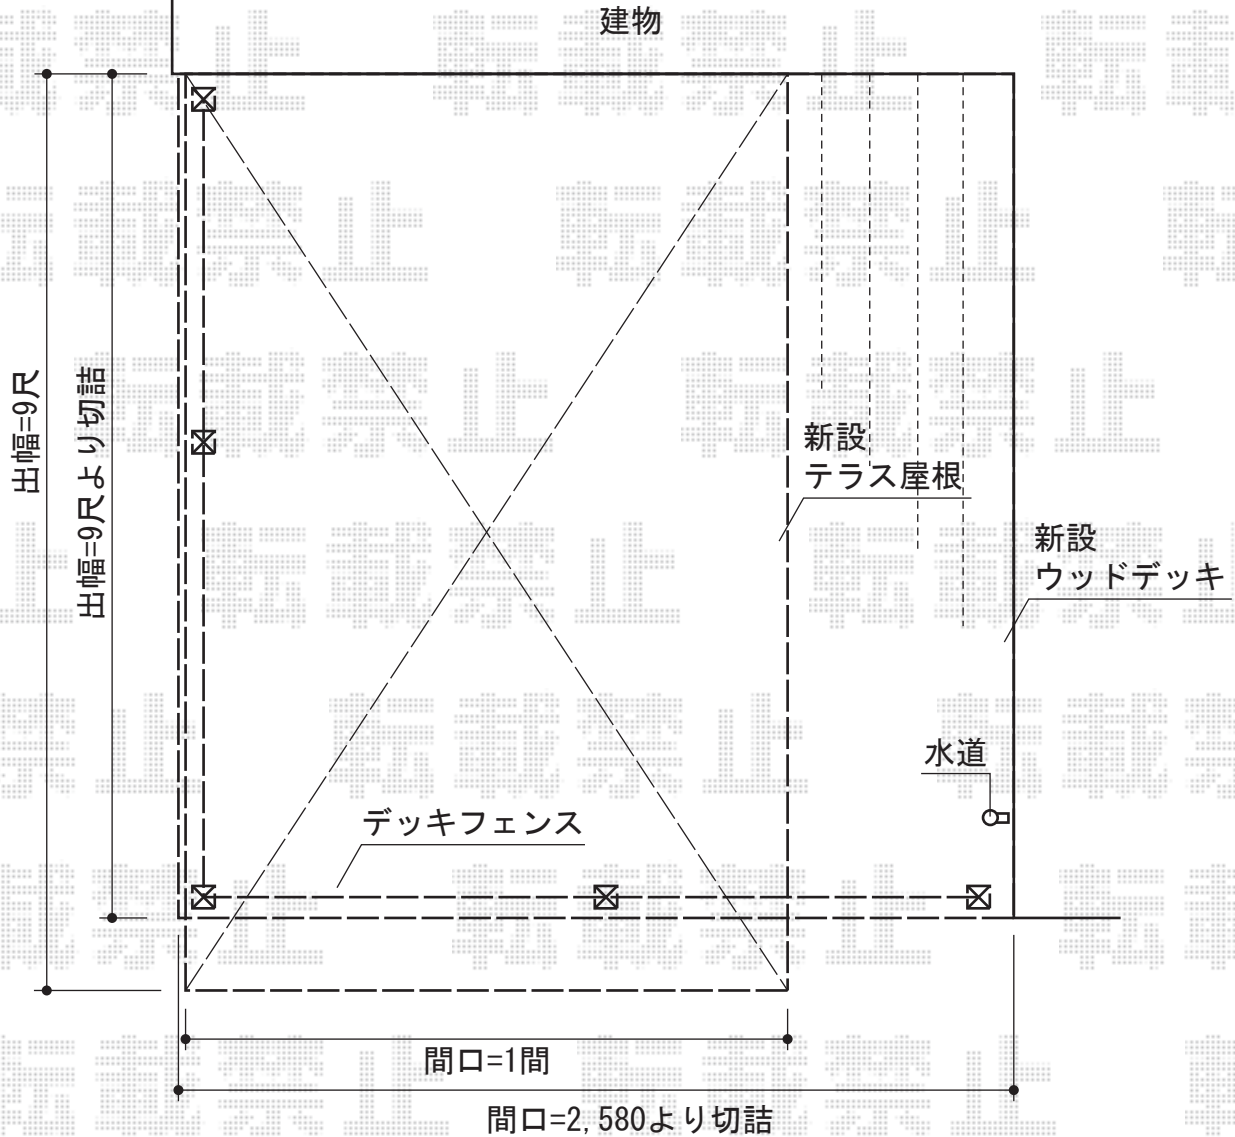

### トステム リコステージII 単体

間口=2,580mm

出幅=9尺 (2,733mm)

色：ライトベージュ

床板：標準/縦張り

幕板：幕板A (厚タイプ)

束柱：束柱A (550mm)

### トステム デッキフェンス フラットラチス (密目)

本体1枚 (W×H) = (1,200×800mm) × 4枚

主柱：T-8×5本

色：ライトベージュ

現場状況や作図制限により概略図の内容と多少の違いが生じることがございます。  
施工時は、現場優先とさせていただきますので、お立会い頂き、  
最終のご指示のほど、何卒、宜しくお願い致します。

EX-SHOP  
HTTP://WWW.EX-SHOP.NET