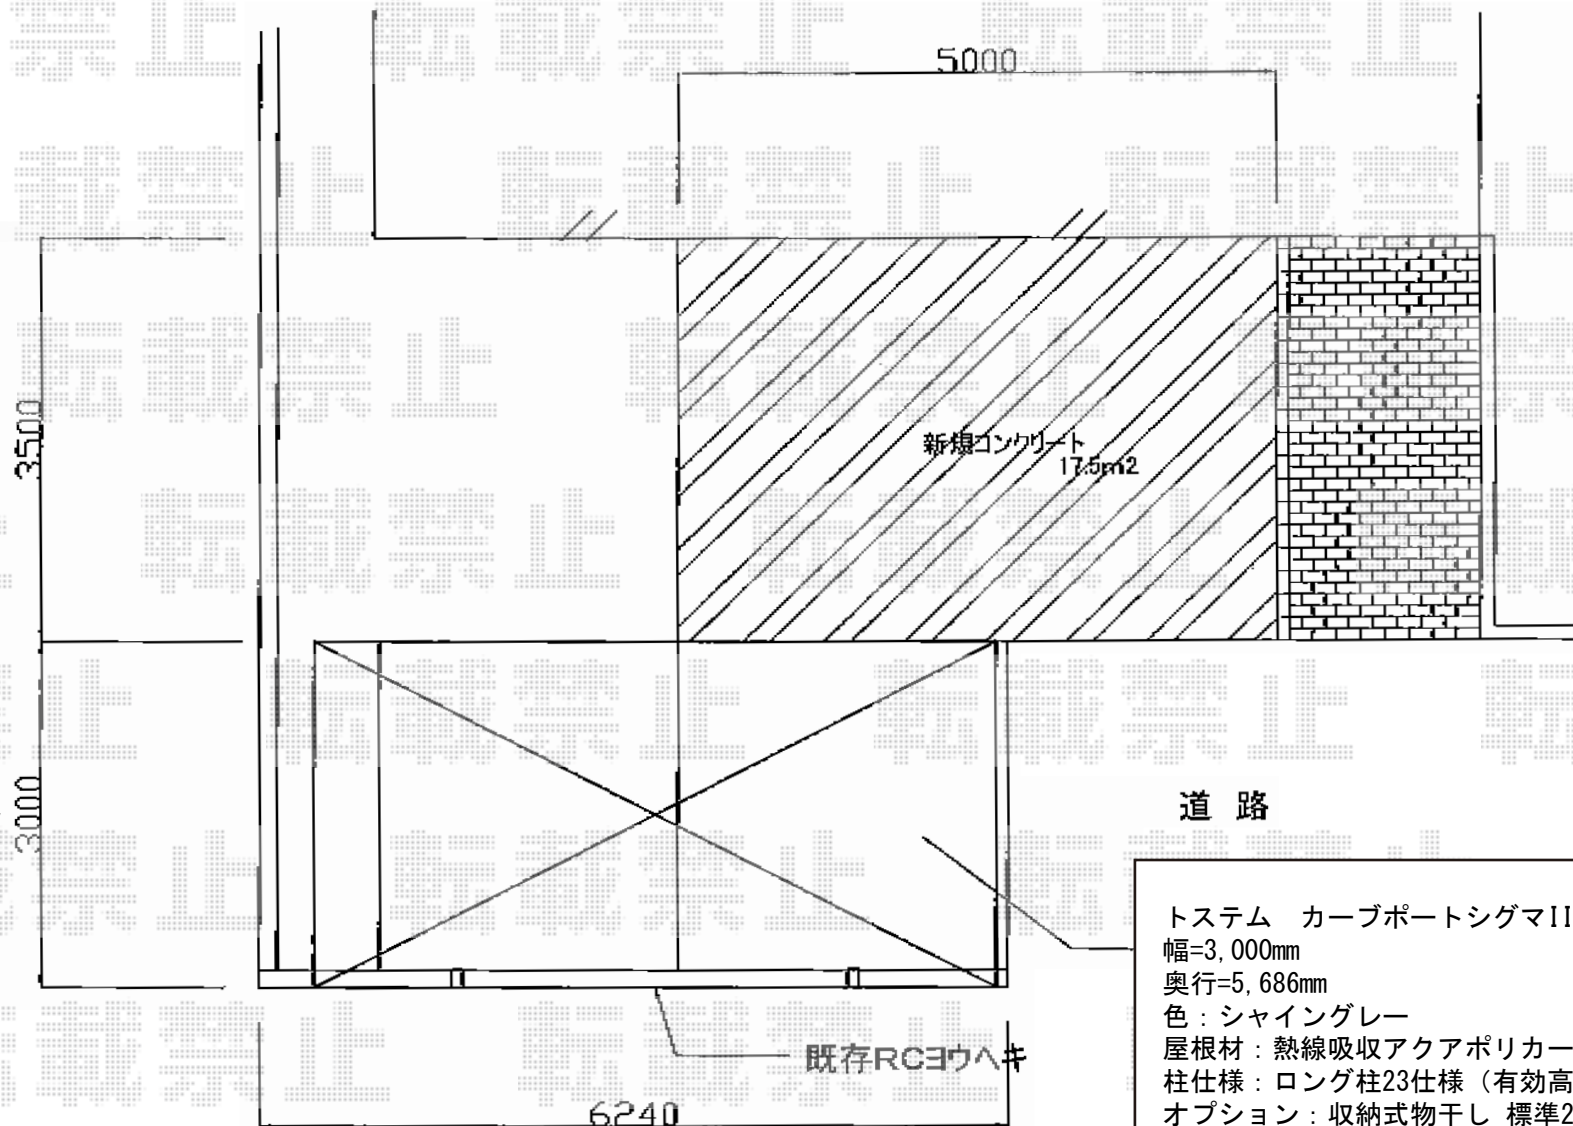

カーブポートシグマIII 積雪～30cm対応

トステム カーブポートシグマIII 積雪～30cm対応
幅=3,000mm
奥行=5,686mm
色：シャイングレー
屋根材：熱線吸収アクアポリカーボネート（ライトブルー）
柱仕様：ロング柱23仕様（有効高 約2,300mm）
オプション：収納式物干し 標準2本入り

現場状況や作図制限により概略図の内容と多少の違いが生じることがございます。
施工時は、現場優先とさせて頂きたく思いますので、お立会い頂き、
最終のご指示のほど、何卒、宜しくお願い致します。