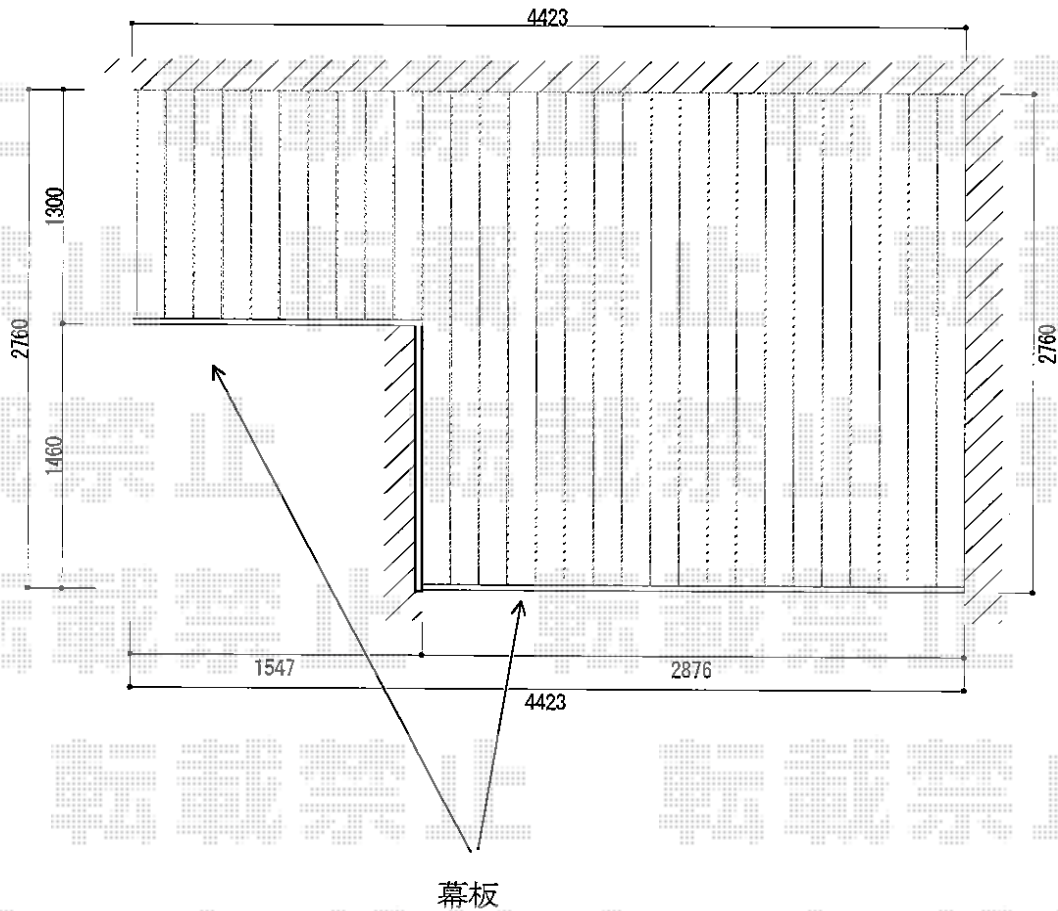

リウッドデッキII 単体

YKK AP リウッドデッキII 単体

間口×出幅=2,876mm×2,760mm

間口×出幅=1,547mm×1,300mm

色：床板：ホワイトブラウン/束柱：プラチナステン

床板：縦貼り

束柱：KLタイプ(600~700mm)

現場状況や作図制限により概略図の内容と多少の違いが生じることがございます。
施工時は、現場優先とさせて頂きたく思いますので、お立会い頂き、
最終のご指示のほど、何卒、宜しくお願い致します。