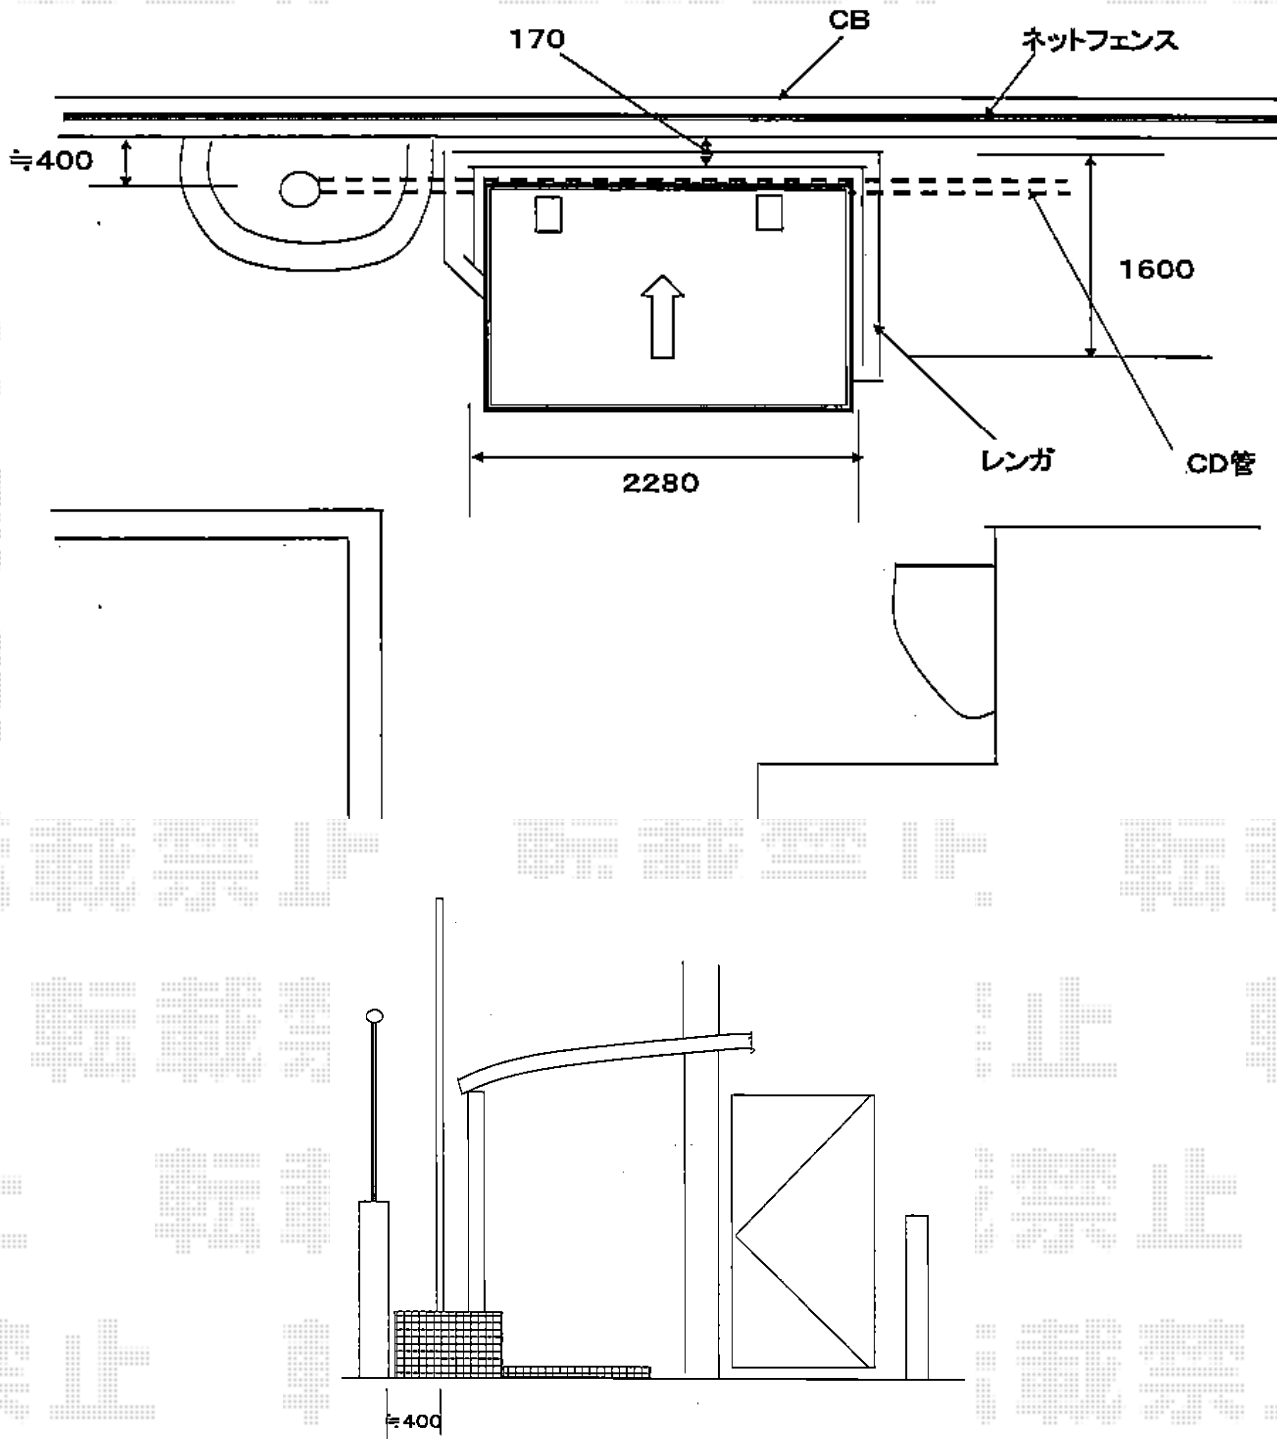

レイナポート ミニ 積雪～20cm対応

YKK AP レйнаポート ミニ 積雪～20cm対応

幅=2,100mm

奥行=2,188mm

色：プラチナステン

屋根材：熱線遮断ポリカーボネート（アースブルーマット調）

柱仕様：標準柱仕様（有効高 約1,814mm）

現場状況や作図制限により概略図の内容と多少の違いが生じることがございます。
施工時は、現場優先とさせて頂きたく思いますので、お立会い頂き、
最終のご指示のほど、何卒、宜しくお願い致します。