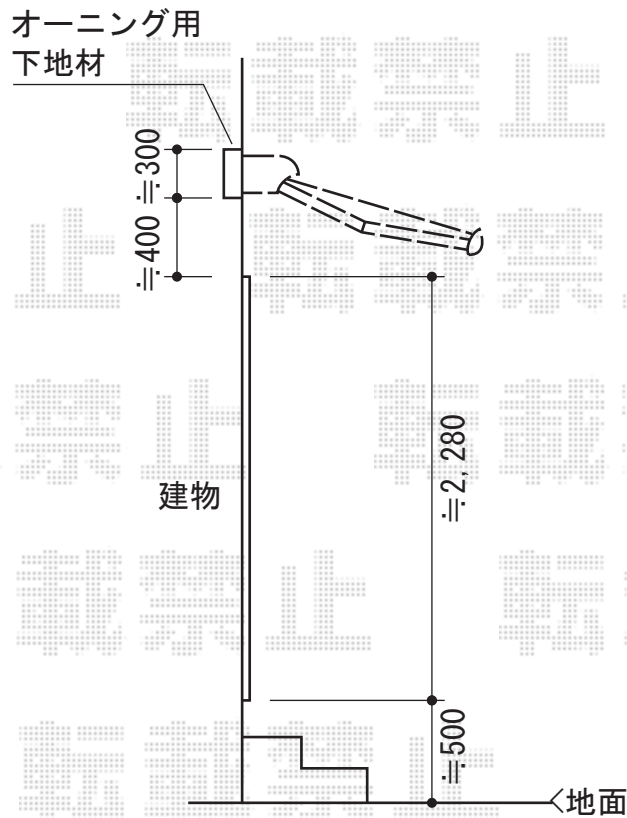

## 彩鳥 S型 手動式

トステム 彩鳥 S型 手動式  
間口=関東間1.5間 (2,730mm)  
出幅=1,250mm  
本体色：【仮】ホワイト  
キャンバス色：【仮】アクリル(ブリティッシュグリーン)  
駆動：手動式  
クランクハンドル：外観右側クランクハンドル

現場状況や作図制限により概略図の内容と多少の違いが生じることがございます。  
施工時は、現場優先とさせていただきますので、お立会い頂き、  
最終のご指示のほど、何卒、宜しくお願い致します。