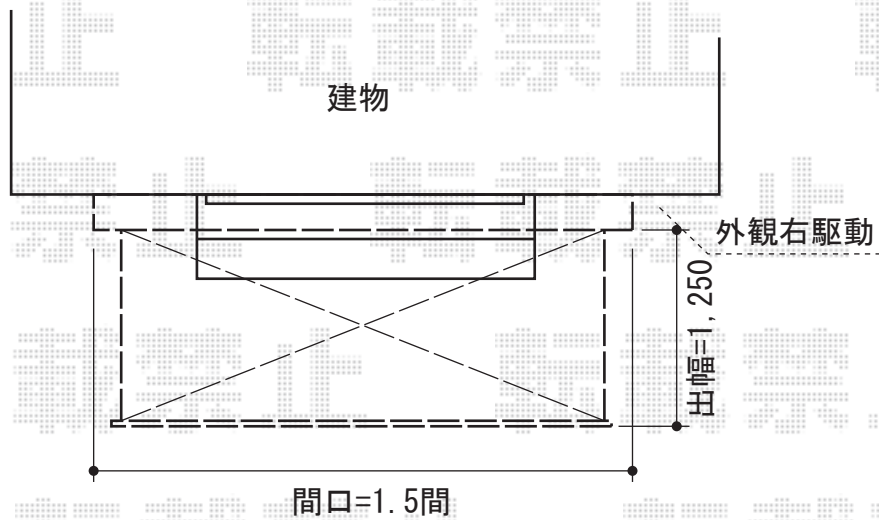

## 彩鳥 S型 手動式

トステム 彩鳥 S型 手動式  
間口=関東間1.5間 (2,730mm)  
出幅=1,250mm  
本体色：【仮】ホワイト  
キャンバス色：【仮】アクリル(ブリティッシュグリーン)  
駆動：手動式  
クランクハンドル：外観右側クランクハンドル

現場状況や作図制限により概略図の内容と多少の違いが生じることがございます。  
施工時は、現場優先とさせていただきますので、お立会い頂き、  
最終のご指示のほど、何卒、宜しくお願い致します。