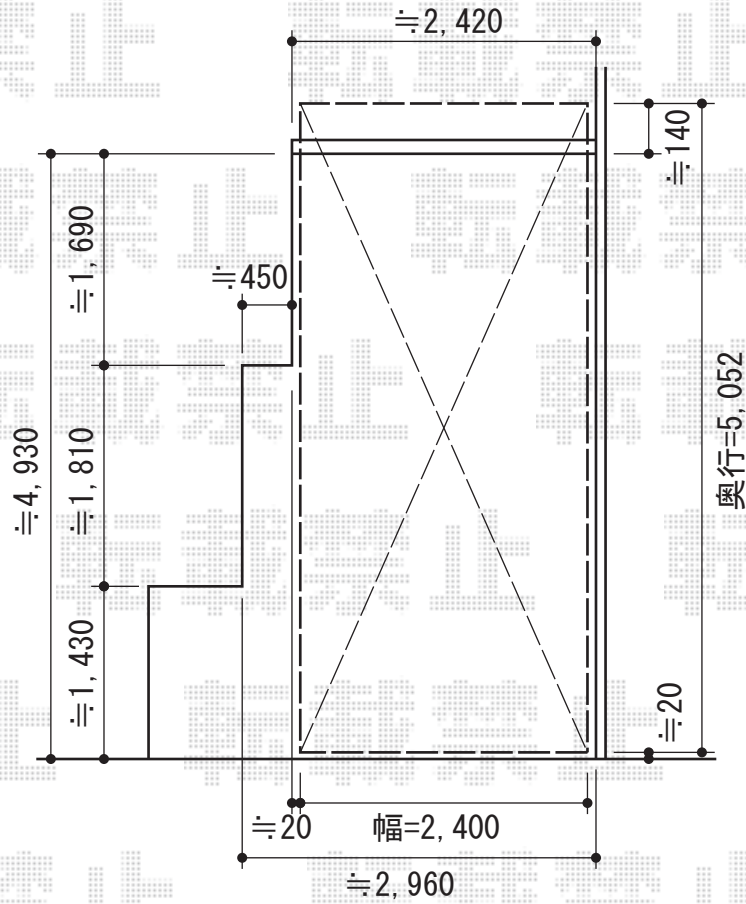

プレシオサポート 積雪~20cm対応

Value Select プレシオサポート 積雪~20cm対応
 幅=2,400mm
 奥行=5,052mm
 色：グレースブラウン
 屋根材：ポリカーボネート（スカイブルー）
 柱仕様：ハイルフ仕様（有効高 約2,250mm）

現場状況や作図制限により概略図の内容と多少の違いが生じることがございます。
 施工時は、現場優先とさせて頂きたく思いますので、お立会い頂き、
 最終のご指示のほど、何卒、宜しくお願い致します。