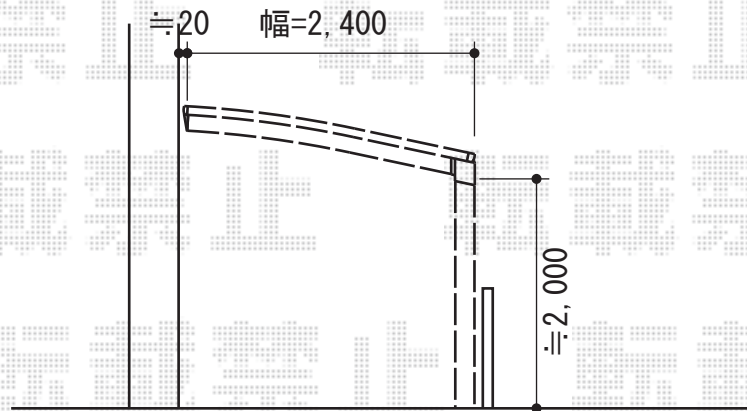

プレシオサポート 積雪~20cm対応

Value Select プレシオサポート 積雪~20cm対応
 幅=2,400mm
 奥行=5,052mm
 色：グレースブラウン
 屋根材：ポリカーボネート（スカイブルー）
 柱仕様：ハイルフ仕様（有効高 約2,250mm）

現場状況や作図制限により概略図の内容と多少の違いが生じることがございます。
 施工時は、現場優先とさせて頂きたく思いますので、お立会い頂き、
 最終のご指示のほど、何卒、宜しくお願い致します。