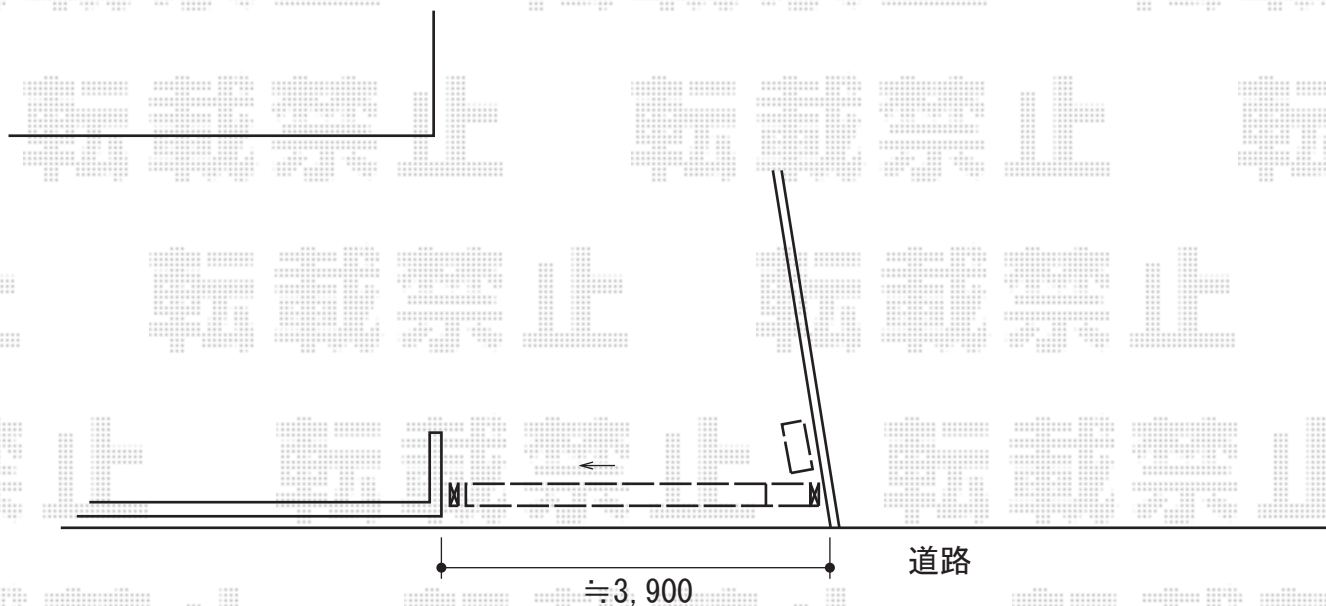

## アルシャインII L型 Aタイプ ノンレール 片開き

TOEX アルシャインII L型 Aタイプ ノンレール 片開き  
開口幅=3,991mm 全幅=4,108mm  
たたみ幅=482mm 高さ=1250mm  
色:ブロンズ  
キャスター数:3 落棒数:3

現場状況や作図制限により概略図の内容と多少の違いが生じることがございます。  
施工時は、現場優先とさせて頂きたく思いますので、お立会い頂き、  
最終のご指示のほど、何卒、宜しくお願い致します。