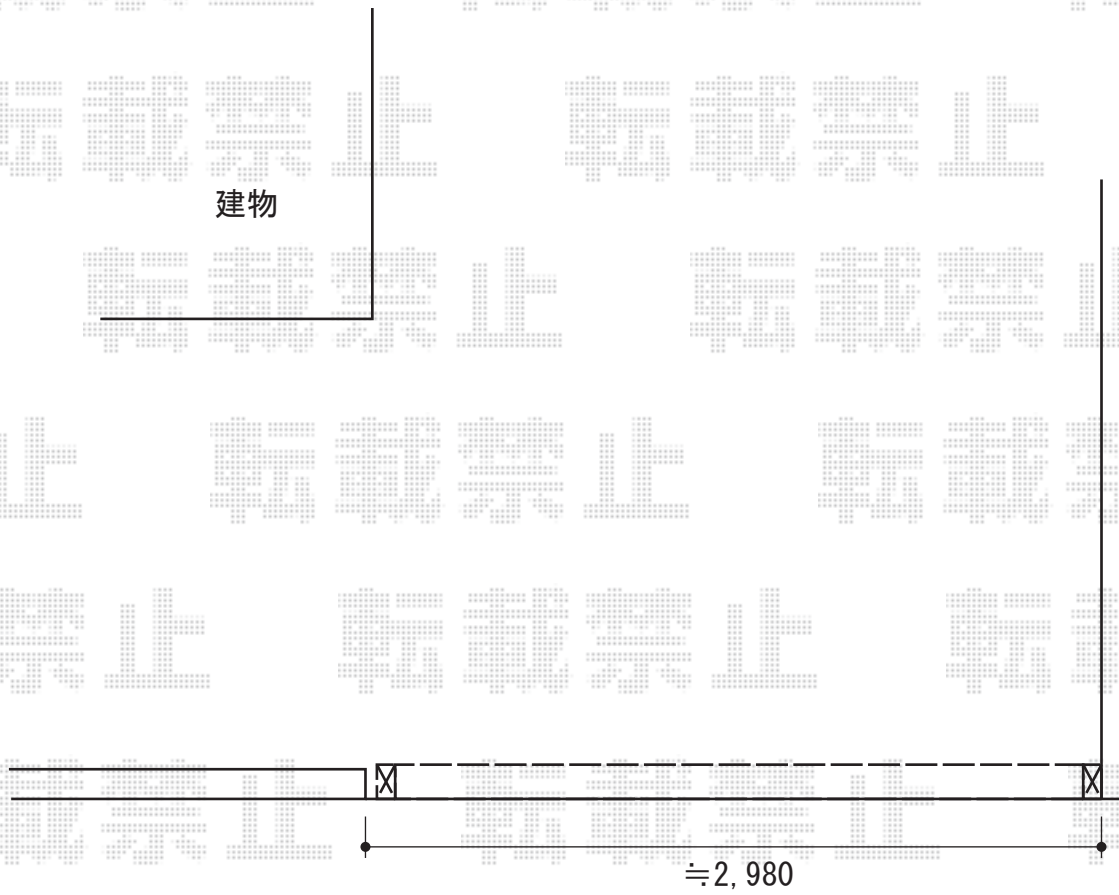

スペースマンテン キャスタータイプ 片開き

三協立山アルミ スペースマンテン キャスタータイプ 片開き
開口幅=2,980mm
全幅=3,048mm
たたみ幅=445mm
高さ=1,200mm
色：ブラック
キャスター数：2
落棒数：2

現場状況や作図制限により概略図の内容と多少の違いが生じることがございます。
施工時は、現場優先とさせて頂きたく思いますので、お立会い頂き、
最終のご指示のほど、何卒、宜しくお願い致します。