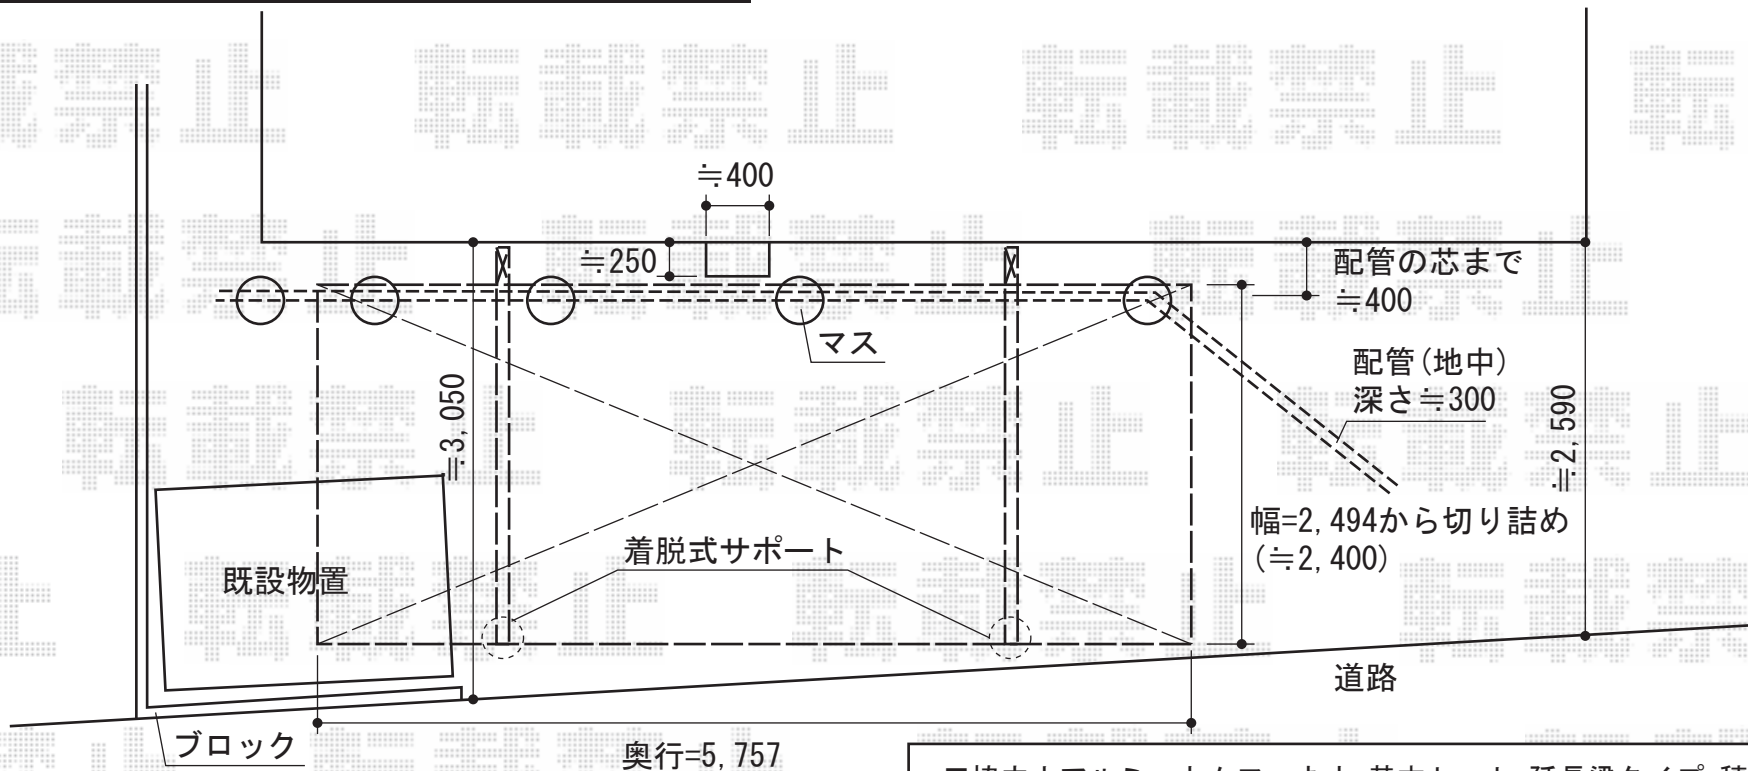

カムフィネオ 基本セット 延長梁タイプ 積雪～20cm対応

三協立山アルミ カムフィネオ 基本セット 延長梁タイプ 積雪～20cm対応
 幅=2,494mm
 奥行=5,757mm
 色：ダークブロンズ
 屋根材：ポリカーボネート（ブラウンスモーク）
 柱仕様：ロング柱23仕様（有効高 約2,274mm）
 追加部材：延長梁（¥39,600.-）

三協立山アルミ サポートセット 着脱式
 幅：24タイプ用
 奥行：58タイプ用
 色：ダークブロンズ
 柱仕様：ロング柱23仕様

現場状況や作図制限により概略図の内容と多少の違いが生じることがございます。
 施工時は、現場優先とさせて頂きたく思いますので、お立会い頂き、
 最終のご指示のほど、何卒、宜しくお願い致します。