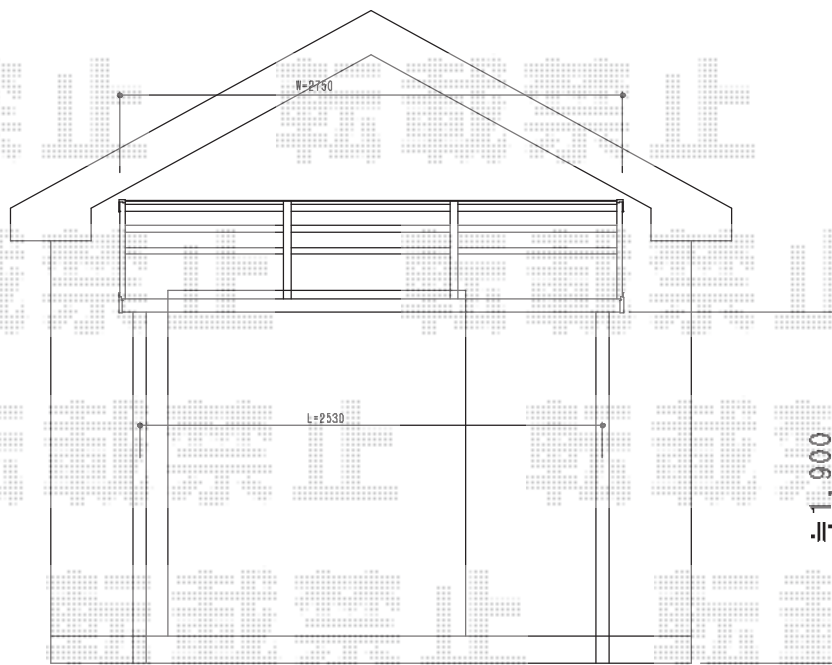

ライザーテラスⅡR型 屋根タイプ 単体 積雪～20cm対応

トステム ライザーテラスⅡR型 屋根タイプ 単体 積雪～20cm対応
間口=関東間1.5間 (柱芯々2,530mm 屋根幅2,750mm)
出幅=5尺 (1,485mm)
色: シャイングレー
屋根材: ポリカーボネート (ブルースモーク)
柱仕様: 柱奥行移動タイプ
施工方法: 下止め

現場状況や作図制限により概略図の内容と多少の違いが生じることがございます。
施工時は、現場優先とさせて頂きたく思いますので、お立会い頂き、
最終のご指示のほど、何卒、宜しくお願い致します。