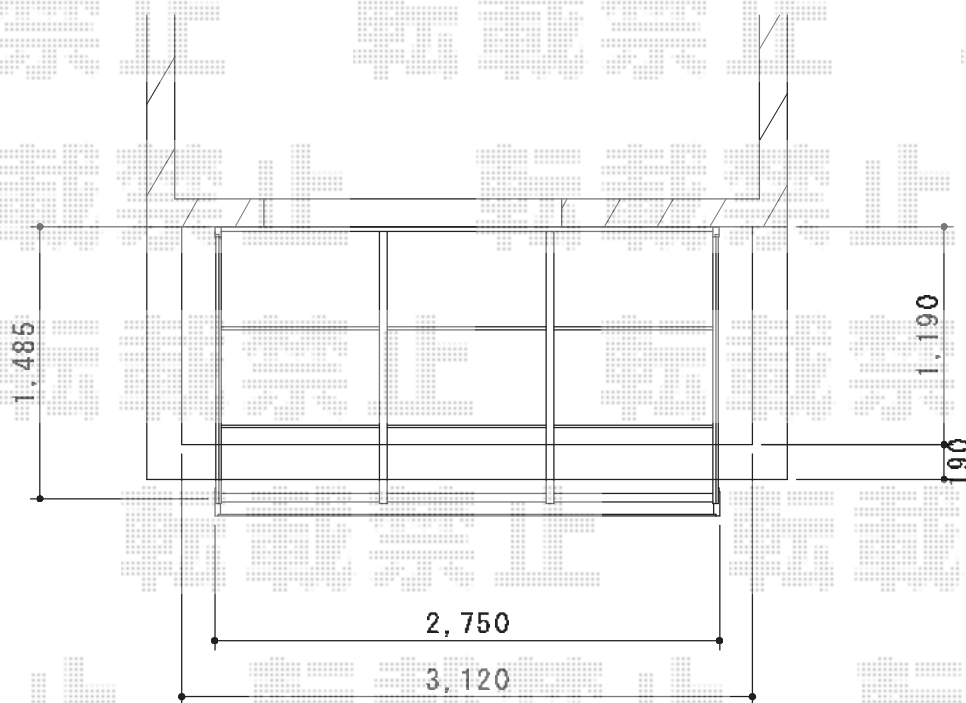

ライザーテラスⅡR型 屋根タイプ 単体 積雪～20cm対応

トステム ライザーテラスⅡR型 屋根タイプ 単体 積雪～20cm対応
間口=関東間1.5間 (柱芯々2,530mm 屋根幅2,750mm)
出幅=5尺 (1,485mm)
色: シャイングレー
屋根材: ポリカーボネート (ブルースモーク)
柱仕様: 柱奥行移動タイプ
施工方法: 下止め

現場状況や作図制限により概略図の内容と多少の違いが生じることがございます。
施工時は、現場優先とさせて頂きたく思いますので、お立会い頂き、
最終のご指示のほど、何卒、宜しくお願い致します。