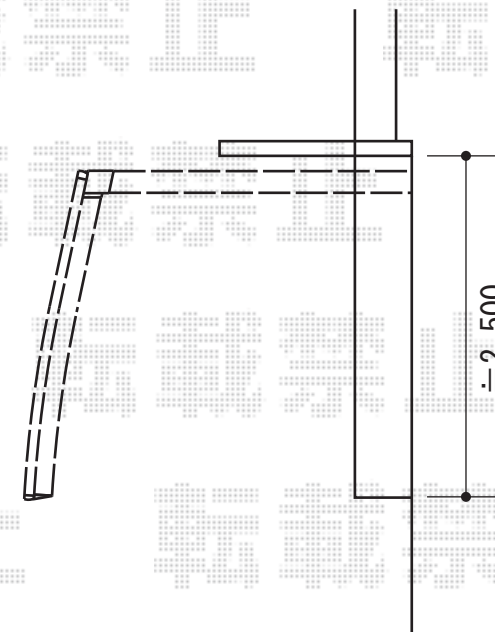

カーブポートシグマIII 積雪～30cm対応

トステム カーブポートシグマIII 積雪～30cm対応
幅=2,401mm
奥行=4,980mm
色：シャイングレー
屋根材：ポリカーボネート（クリアマット/すりガラス調）
柱仕様：ロング柱23仕様（有効高 約2,300mm）
追加部材：縦樋 L1000/92° エルボ

現場状況や作図制限により概略図の内容と多少の違いが生じることがございます。
施工時は、現場優先とさせて頂きたく思いますので、お立会い頂き、
最終のご指示のほど、何卒、宜しくお願い致します。