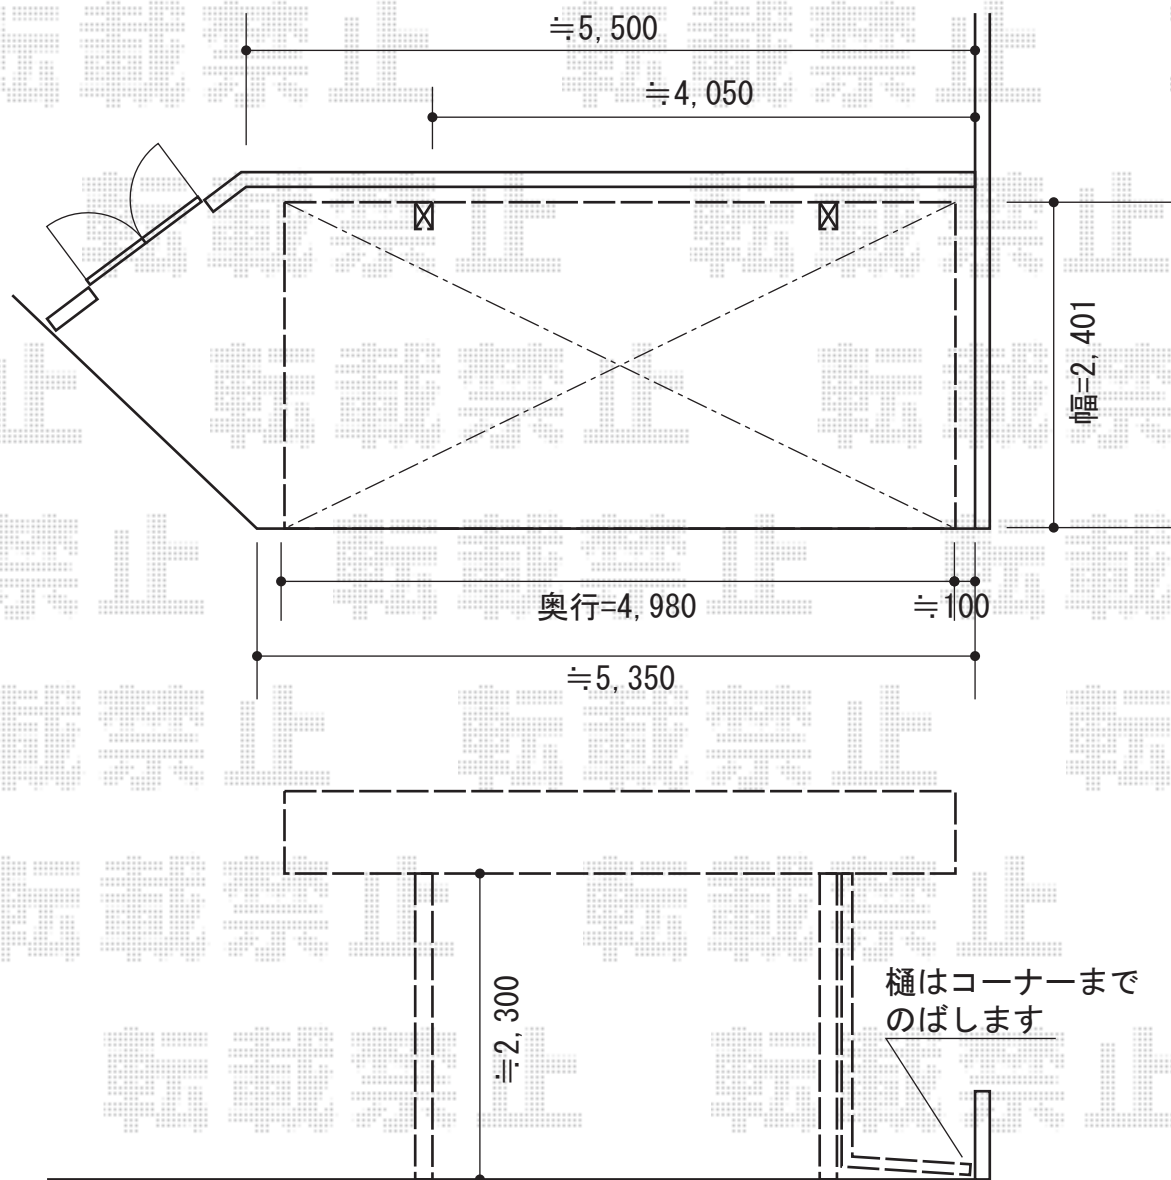

カーブポートシグマIII 積雪～30cm対応

トステム カーブポートシグマIII 積雪～30cm対応
幅=2,401mm
奥行=4,980mm
色：シャイングレー
屋根材：ポリカーボネート（クリアマット/すりガラス調）
柱仕様：ロング柱23仕様（有効高 約2,300mm）
追加部材：縦樋 L1000/92° エルボ

現場状況や作図制限により概略図の内容と多少の違いが生じることがございます。
施工時は、現場優先とさせて頂きたく思いますので、お立会い頂き、
最終のご指示のほど、何卒、宜しくお願い致します。