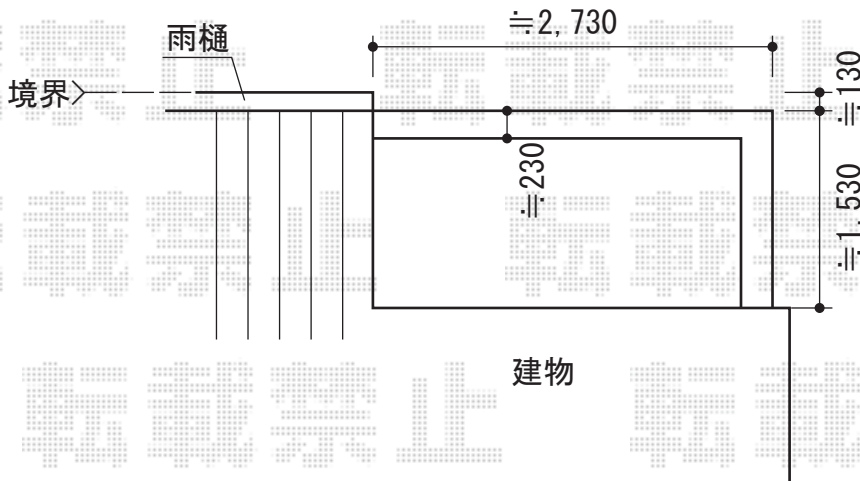

バルコニー屋根・カーポート

トステム ライザーテラスⅡ R型 屋根タイプ 積雪～20cm対応
 間口=関東間1.5間 (柱芯々2,530mm 屋根幅2,750mm)
 出幅=5尺 (1,485mm)
 色：シャイングレー
 屋根材：ポリカーボネート (クリアマット/すりガラス調)
 柱仕様：柱奥行移動タイプ
 施工方法：下止め
 オプション：吊り下げ物干し 標準 2本入

トステム カーポートシグマⅢ 積雪～30cm対応
 幅=2,701mm
 奥行=4,980mm
 色：シャイングレー
 屋根材：ポリカーボネート (クリアマット/すりガラス調)
 柱仕様：ロング柱23仕様 (有効高 約2,300mm)

現場状況や作図制限により概略図の内容と多少の違いが生じることがございます。
 施工時は、現場優先とさせて頂きたく思いますので、お立会い頂き、
 最終のご指示のほど、何卒、宜しくお願い致します。

EX-SHOP
[HTTP://WWW.EX-SHOP.NET](http://www.ex-shop.net)

担当：岡本

全ての著作権は、エクスショップに帰属します。当社とのお取引目的外の使用・複製・転載禁止となっております。