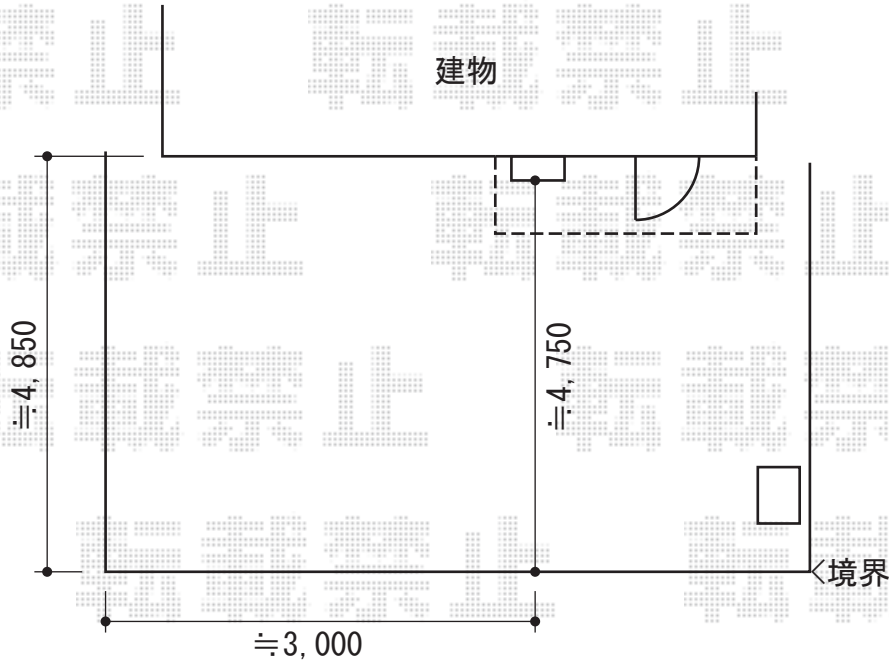

バルコニー屋根・カーポート

トステム ライザーテラスⅡ R型 屋根タイプ 積雪～20cm対応
 間口=関東間1.5間 (柱芯々2,530mm 屋根幅2,750mm)
 出幅=5尺 (1,485mm)
 色：シャイングレー
 屋根材：ポリカーボネート (クリアマット/すりガラス調)
 柱仕様：柱奥行移動タイプ
 施工方法：下止め
 オプション：吊り下げ物干し 標準 2本入

トステム カーポートシグマⅢ 積雪～30cm対応
 幅=2,701mm
 奥行=4,980mm
 色：シャイングレー
 屋根材：ポリカーボネート (クリアマット/すりガラス調)
 柱仕様：ロング柱23仕様 (有効高 約2,300mm)

現場状況や作図制限により概略図の内容と多少の違いが生じることがございます。
 施工時は、現場優先とさせて頂きたく思いますので、お立会い頂き、
 最終のご指示のほど、何卒、宜しくお願い致します。

EX-SHOP
[HTTP://WWW.EX-SHOP.NET](http://www.ex-shop.net)

担当：岡本

全ての著作権は、エクスショップに帰属します。当社とのお取引目的外の使用・複製・転載禁止となっております。