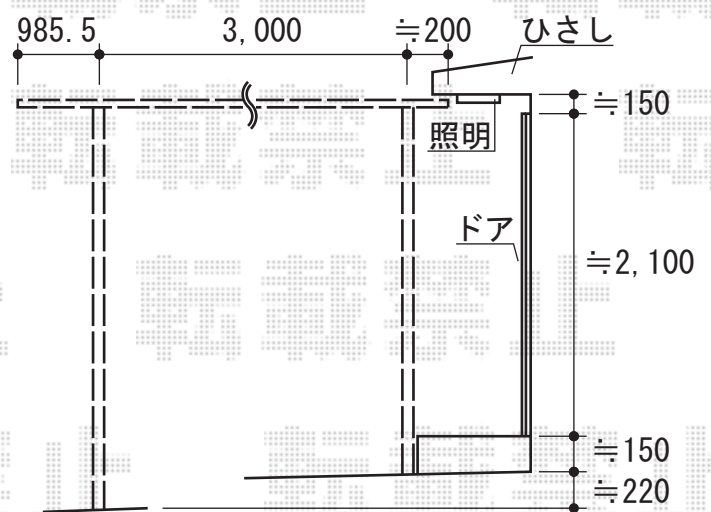

エクスルーフ ワイド 積雪～30cm対応

トステム エクスルーフ ワイド 積雪～30cm対応

幅=4,920mm

奥行=4,971mm

色:シャイングレー

屋根材:熱線吸収アクアポリカーボネート(ライトブルー)

柱仕様:ロング柱28仕様(有効高 約2,800mm)

現場状況や作図制限により概略図の内容と多少の違いが生じることがございます。  
 施工時は、現場優先とさせて頂きたく思いますので、お立会い頂き、  
 最終のご指示のほど、何卒、宜しくお願い致します。