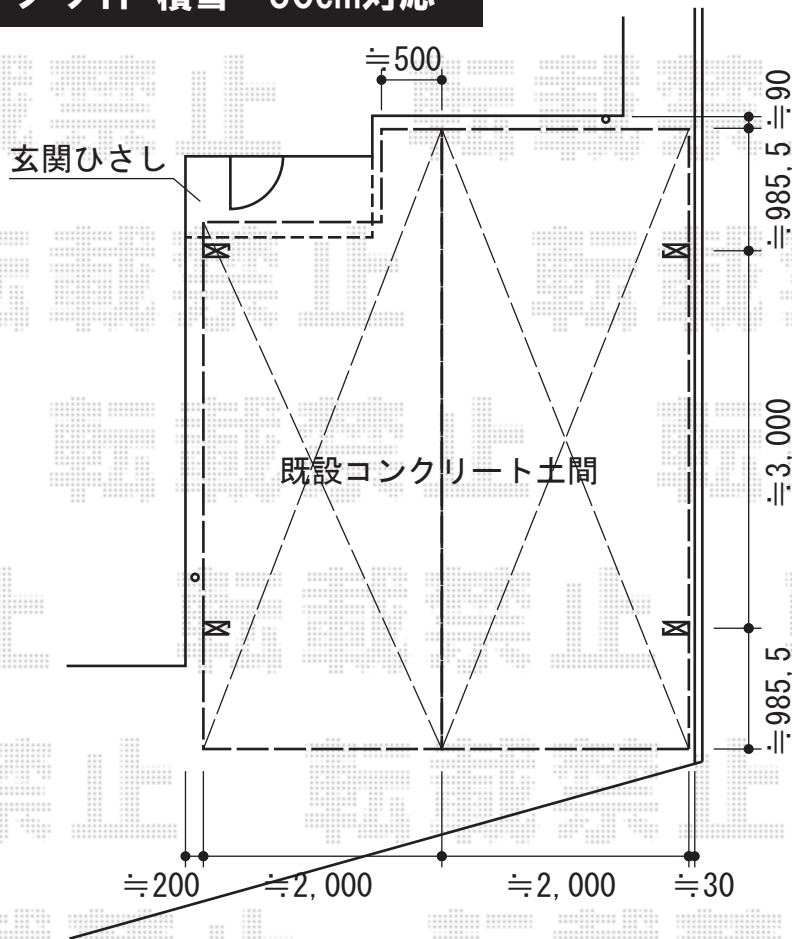

エクスルーフ ワイド 積雪～30cm対応

トステム エクスルーフ ワイド 積雪～30cm対応

幅=4,920mm

奥行=4,971mm

色:シャイングレー

屋根材:熱線吸収アクアポリカーボネート(ライトブルー)

柱仕様:ロング柱28仕様(有効高 約2,800mm)

現場状況や作図制限により概略図の内容と多少の違いが生じることがございます。  
 施工時は、現場優先とさせて頂きたく思いますので、お立会い頂き、  
 最終のご指示のほど、何卒、宜しくお願い致します。