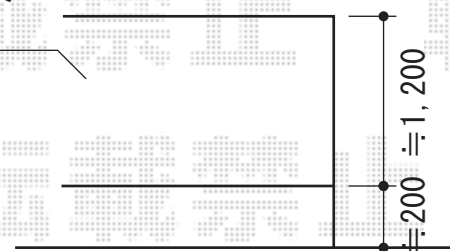

# アルシャインII HW型 Aタイプ ノンレール 片開き親子仕様

上部の高さ $\approx 1,200$ のみ  
ローラーペイント塗装  
致します

TOEX アルシャインII HW型 Aタイプ ノンレール 片開き親子仕様  
 開口幅=140+210SP (3,151mm)  
 全幅=3,484mm  
 たたみ幅=674mm  
 高さ=1,250mm  
 色：【オータムブラウン】  
 キャスター数：3箇所  
 落棒数：3本