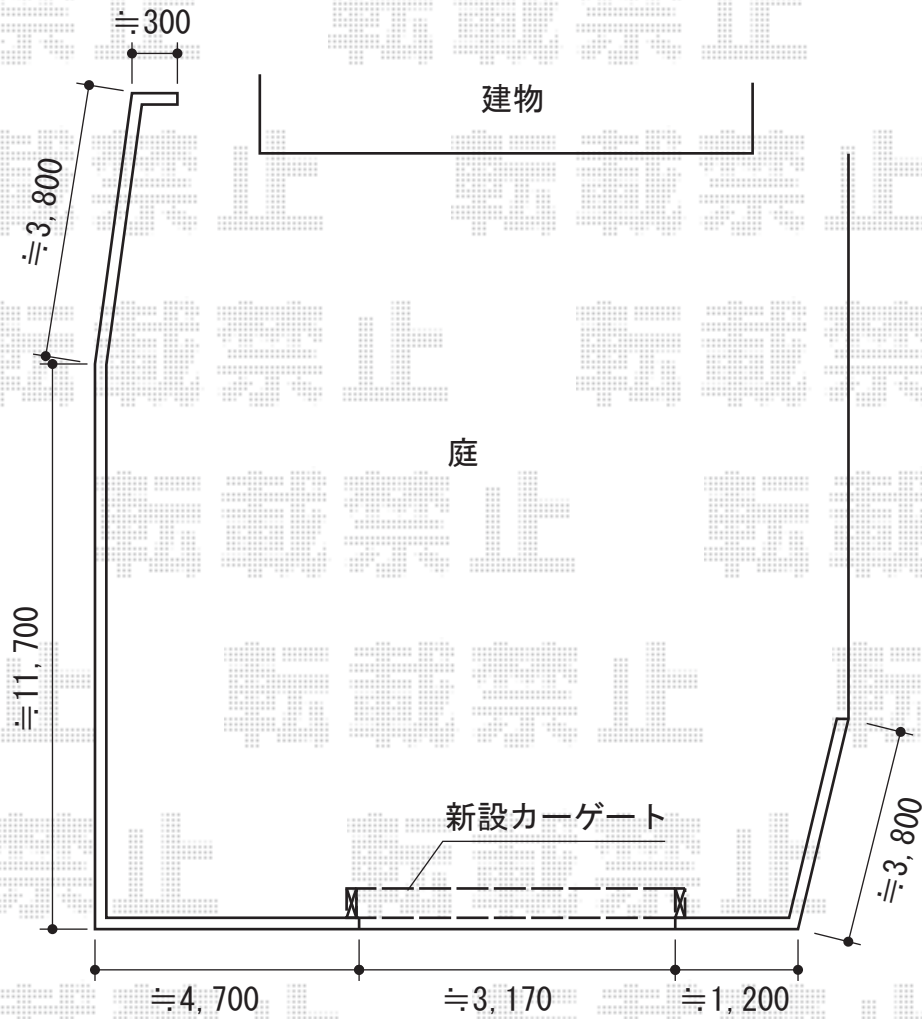

# アルシャインII HW型 Aタイプ ノンレール 片開き親子仕様

上部の高さ $\approx 1,200$ のみ  
ローラーペイント塗装  
致します

TOEX アルシャインII HW型 Aタイプ ノンレール 片開き親子仕様  
 開口幅=140+210SP (3,151mm)  
 全幅=3,484mm  
 たたみ幅=674mm  
 高さ=1,250mm  
 色：【オータムブラウン】  
 キャスター数：3箇所  
 落棒数：3本

現場状況や作図制限により概略図の内容と多少の違いが生じることがございます。  
 施工時は、現場優先とさせて頂きたく思いますので、お立会い頂き、  
 最終のご指示のほど、何卒、宜しくお願い致します。

EX-SHOP  
[HTTP://WWW.EX-SHOP.NET](http://www.ex-shop.net)

担当：秋山