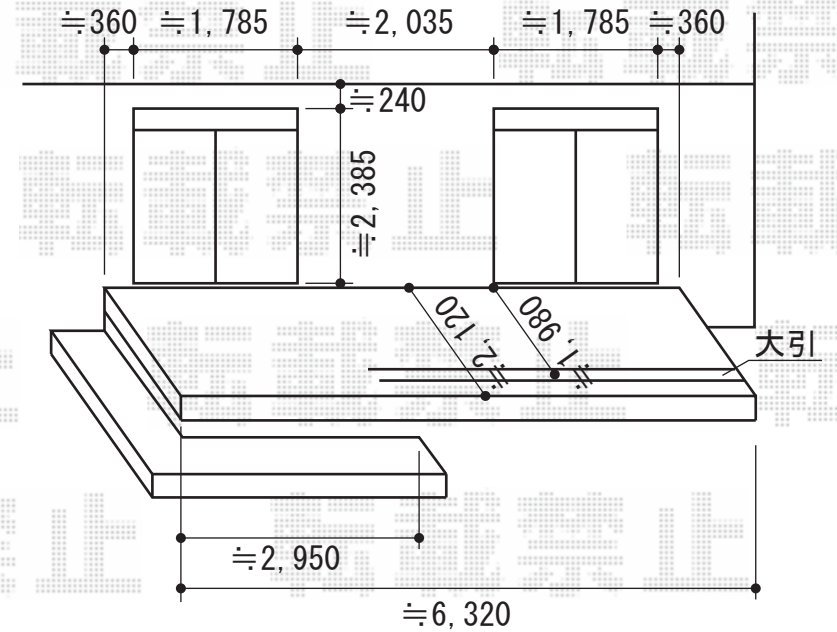

ライザーテラスII F型 テラスタイプ 単体 積雪～20cm対応

トステム ライザーテラスII F型 テラスタイプ 単体 積雪～20cm対応
 間口=関東間2.0+1.5間（柱芯々6,170mm 屋根幅6,390mm）
 出幅=7尺（2,085mm）
 色：シャイングレー
 屋根材：ポリカーボネート（クリアマット/すりガラス調）
 柱仕様：柱奥行移動タイプ
 施工方法：上止め
 オプション：前面スクリーン（1段）×1セット
 +側面スクリーン（1段）×2セット
 /パネル材：ポリカーボネート（クリアマット/すりガラス調）
 オプション：吊り下げ物干し ワイド 2本入+取り付け桟