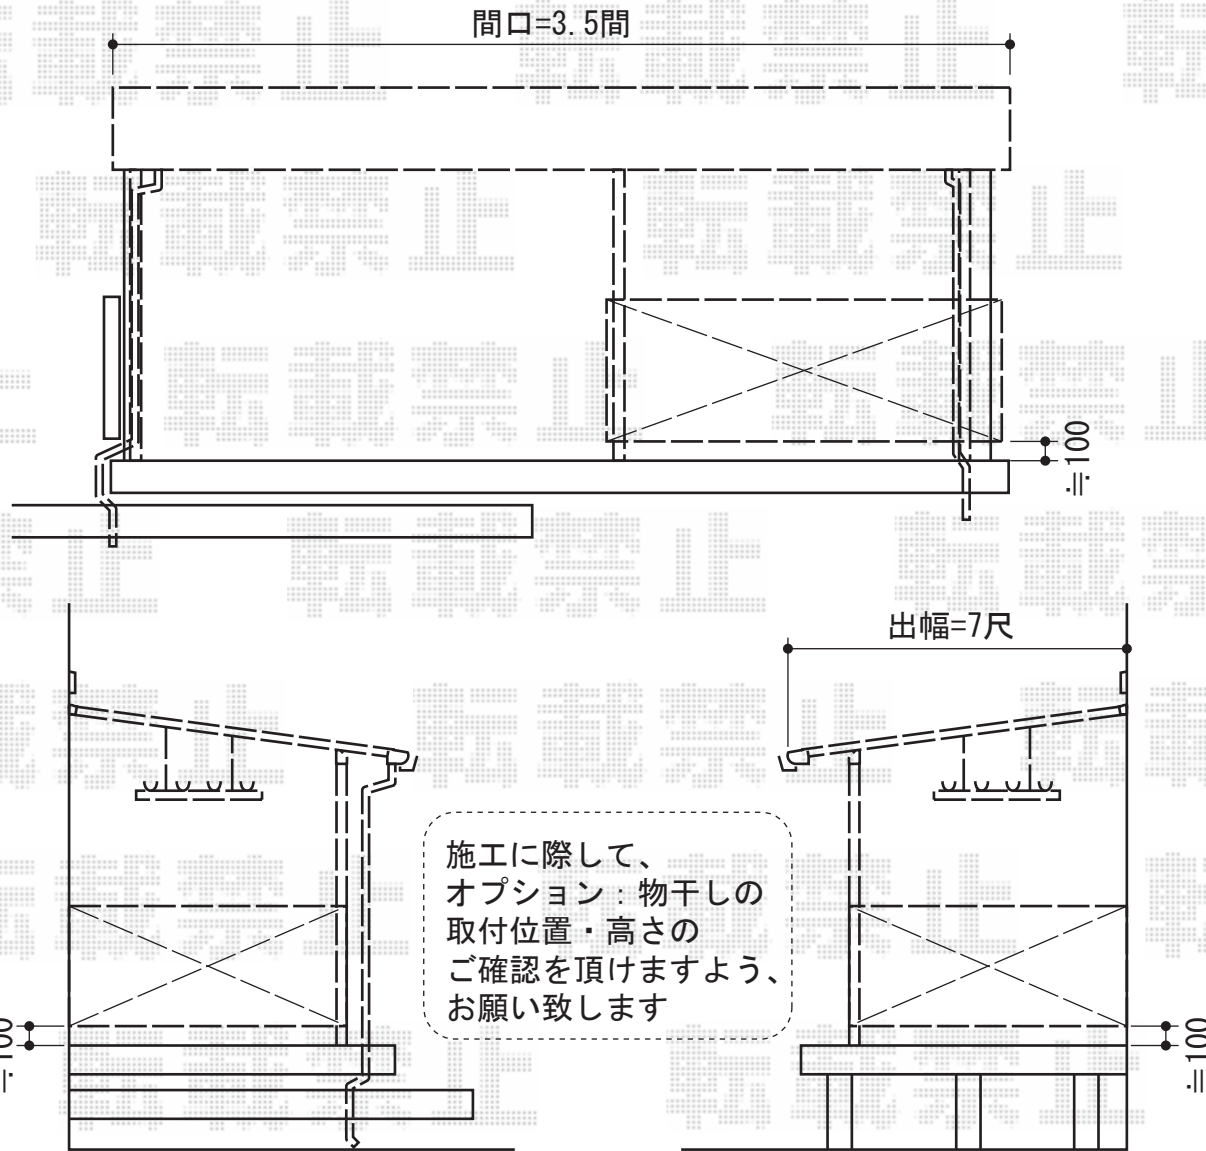

ライザーテラスII F型 テラスタイプ 単体 積雪～20cm対応

トステム ライザーテラスII F型 テラスタイプ 単体 積雪～20cm対応
 間口=関東間2.0+1.5間（柱芯々6,170mm 屋根幅6,390mm）
 出幅=7尺（2,085mm）
 色：シャイングレー
 屋根材：ポリカーボネート（クリアマット/すりガラス調）
 柱仕様：柱奥行移動タイプ
 施工方法：上止め
 オプション：前面スクリーン（1段）×1セット
 +側面スクリーン（1段）×2セット
 /パネル材：ポリカーボネート（クリアマット/すりガラス調）
 オプション：吊り下げ物干し ワイド 2本入+取り付け桟