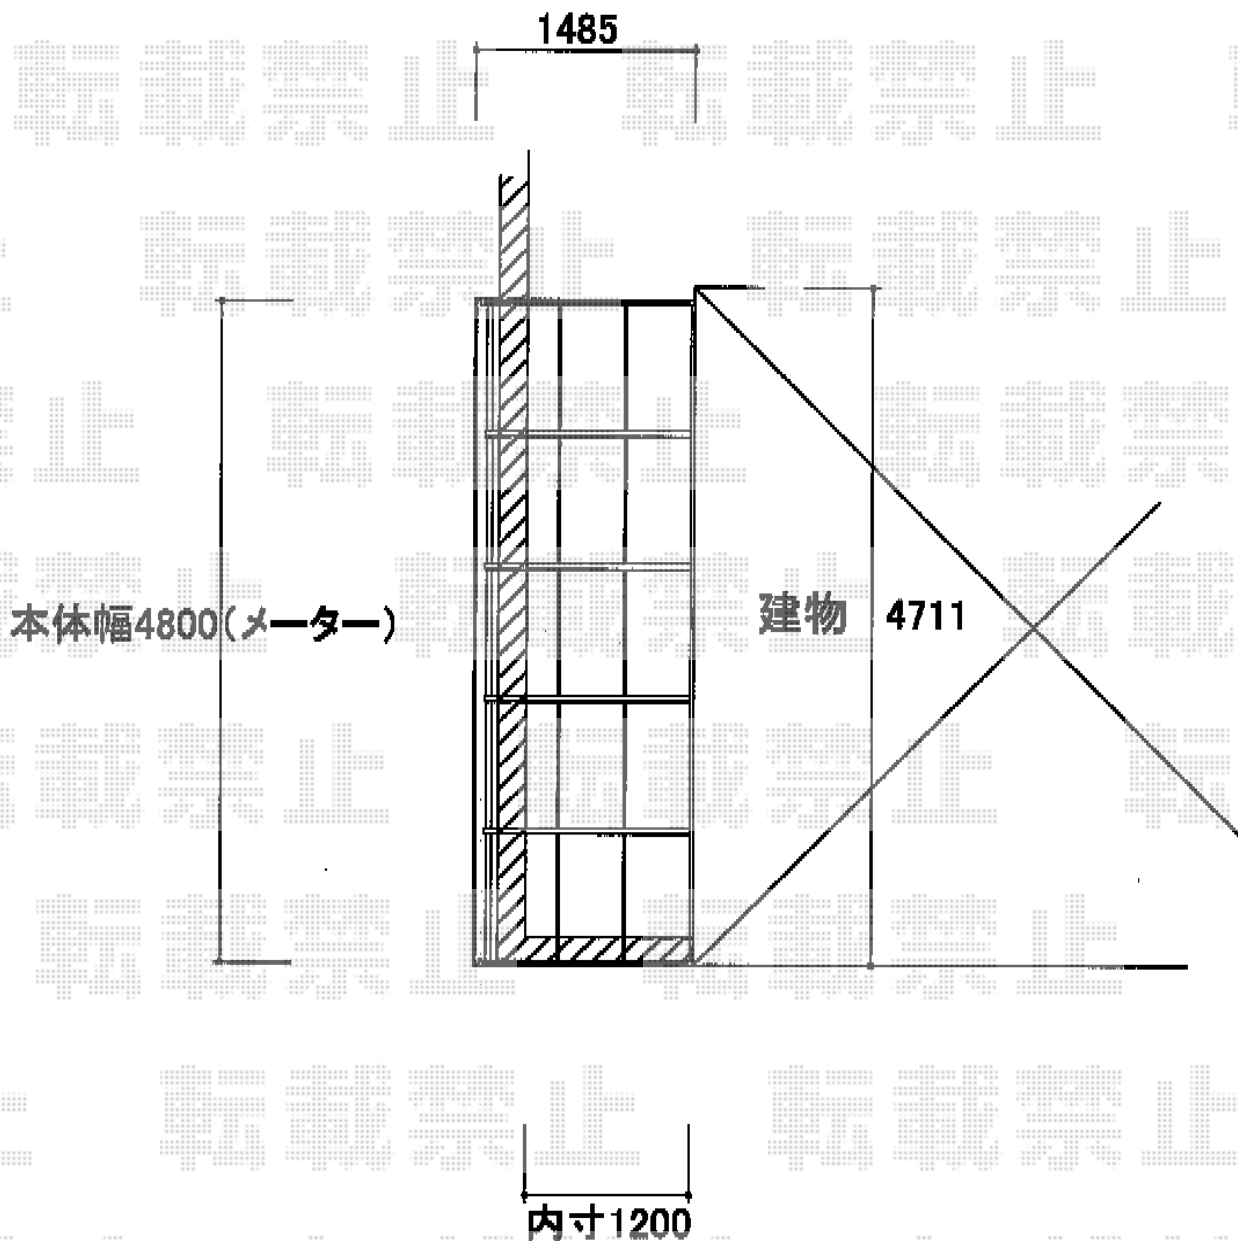

ライザーテラスII F型 屋根タイプ 単体 積雪～20cm対応

トステム ライザーテラスII F型 屋根タイプ 単体 積雪～20cm対応
間口=メートル5000通し (柱芯々4,800mm 屋根幅5,020mm)
出幅=5尺 (1,485mm)
色 : シャイングレー
屋根材 : ポリカーボネート (クリアマット/すりガラス調)
柱仕様 : 柱奥行移動タイプ
施工方法 : 上止め

トステム 吊り下げ物干し 標準 標準タイプ
色 : シャイングレー

現場状況や作図制限により概略図の内容と多少の違いが生じることがございます。
施工時は、現場優先とさせて頂きたく思いますので、お立会い頂き、
最終のご指示のほど、何卒、宜しくお願い致します。

EX-SHOP
HTTP://WWW.EX-SHOP.NET

担当: 小林