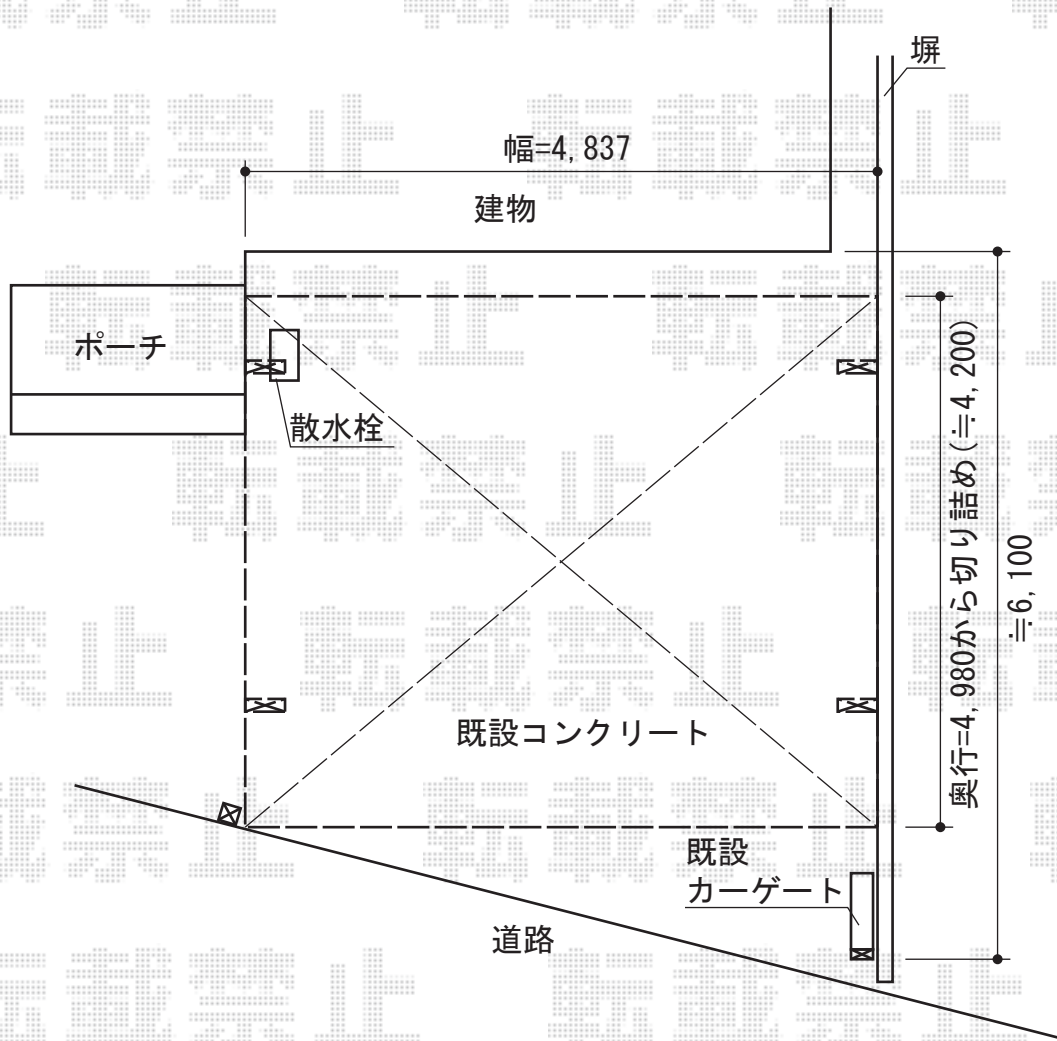

カーブポートシグマIII ワイド 積雪～30cm対応

トステム カーブポートシグマIII ワイド 積雪～30cm対応
幅=4,837mm
奥行=4,980mm
色:ホワイト
屋根材:ポリカーボネート(ブルースモーク)
柱仕様:ロング柱23仕様(有効高 約2,300mm)

現場状況や作図制限により概略図の内容と多少の違いが生じることがございます。
施工時は、現場優先とさせて頂きたく思いますので、お立会い頂き、
最終のご指示のほど、何卒、宜しくお願い致します。