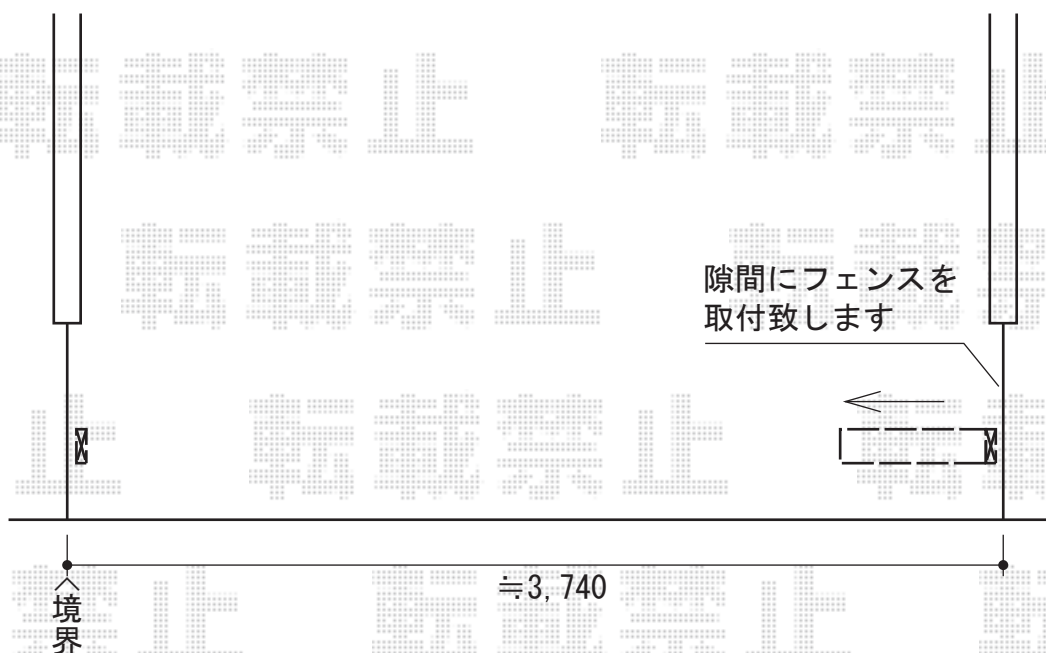

トリップゲート ペットガード型 37S

Value Select トリップゲート ペットガード型 37S
開口幅=3,607mm 全幅=3,707mm たたみ幅=702mm
高さ=1,231mm 色：ダークブロンズ キャスター数：3個
落棒数：2本

現場状況や作図制限により概略図の内容と多少の違いが生じることがございます。
施工時は、現場優先とさせて頂きたく思いますので、お立会い頂き、
最終のご指示のほど、何卒、宜しくお願い致します。