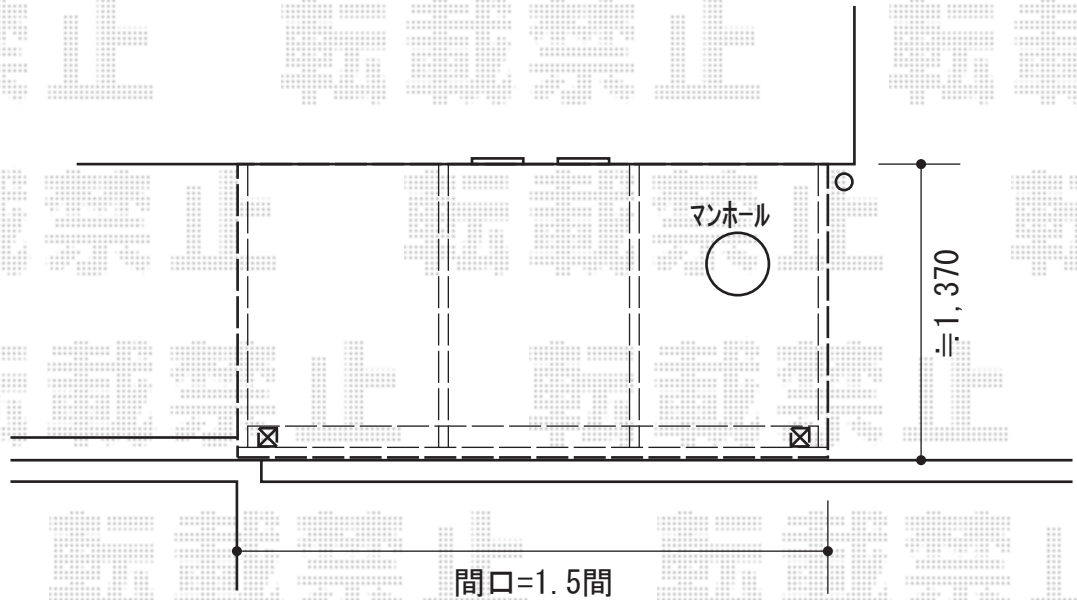

ライザーテラスII F型 テラスタイプ 積雪～20cm対応

トステム ライザーテラスII F型 テラスタイプ 積雪～20cm対応
間口=関東間1.5間 (柱芯々2,530mm 屋根幅2,750mm)
出幅=5尺 (1,485mm)
色：シャイングレー
屋根材：ポリカーボネート (ブルースモーク)
柱仕様：柱位置固定タイプ (ロング柱)
施工方法：上止め

現場状況や作図制限により概略図の内容と多少の違いが生じることがございます。
施工時は、現場優先とさせて頂きたく思いますので、お会い頂き、
最終のご指示のほど、何卒、宜しくお願い致します。