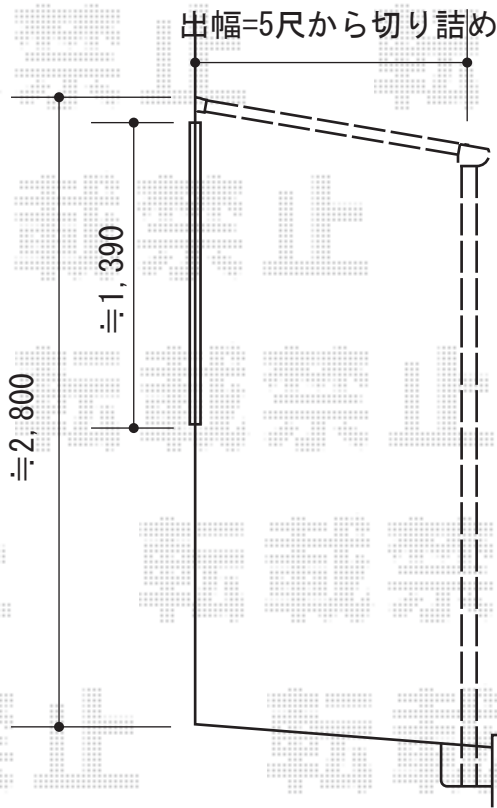

ライザーテラスII F型 テラスタイプ 積雪～20cm対応

トステム ライザーテラスII F型 テラスタイプ 積雪～20cm対応
間口=関東間1.5間 (柱芯々2,530mm 屋根幅2,750mm)
出幅=5尺 (1,485mm)
色：シャイングレー
屋根材：ポリカーボネート (ブルースモーク)
柱仕様：柱位置固定タイプ (ロング柱)
施工方法：上止め

現場状況や作図制限により概略図の内容と多少の違いが生じることがございます。
施工時は、現場優先とさせて頂きたく思いますので、お会い頂き、
最終のご指示のほど、何卒、宜しくお願い致します。