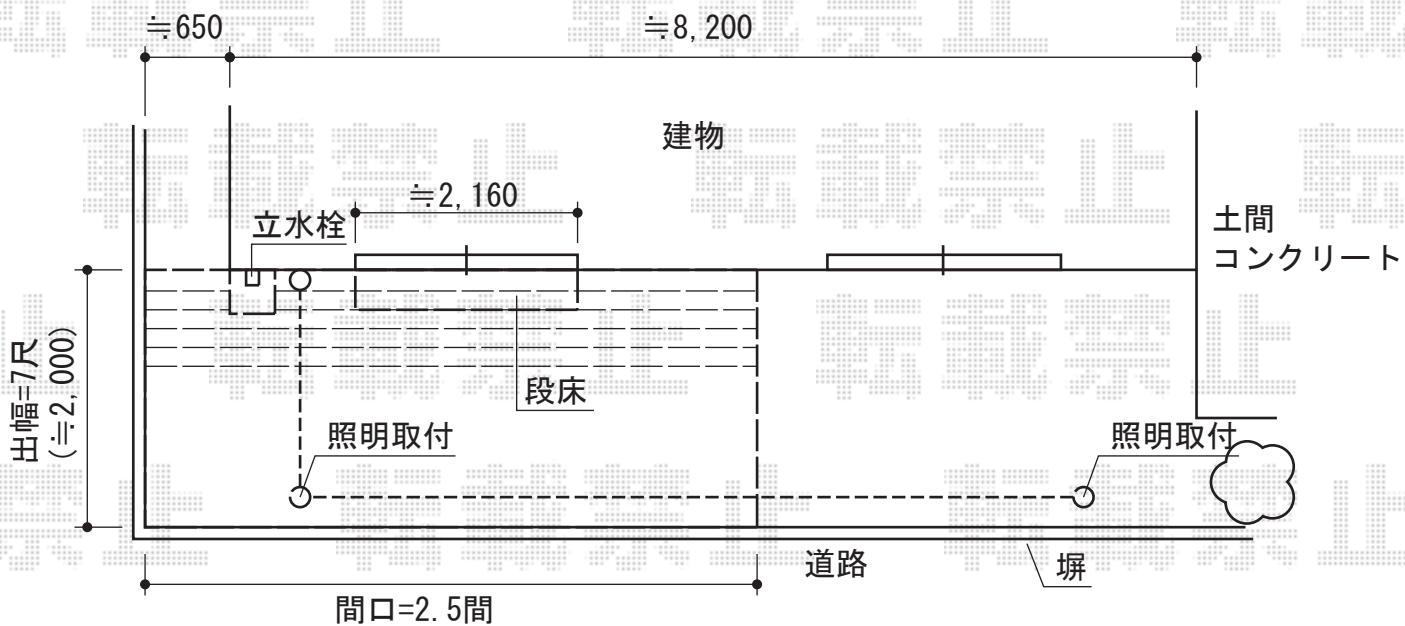

リコステージII 単体

トステム リコステージII 単体

間口=4,600mm

出幅=1,975mm

色：ソフトブラウン

床板：横貼り

幕板：A（厚タイプ）

束柱：A（L432mm）

オプション：リードデッキ1段・床板2枚（幕板A）

TOEX エントランスライト EK-32型 2セット

色：シャイングレー（灯具/ポール）

現場状況や作図制限により概略図の内容と多少の違いが生じることがございます。
施工時は、現場優先とさせて頂きたく思いますので、お立会い頂き、
最終のご指示のほど、何卒、宜しくお願い致します。

EX-SHOP
HTTP://WWW.EX-SHOP.NET

担当：永田

全ての著作権は、エクスショップに帰属します。当社とのお取引目的外の使用・複製・転載禁止となっております。