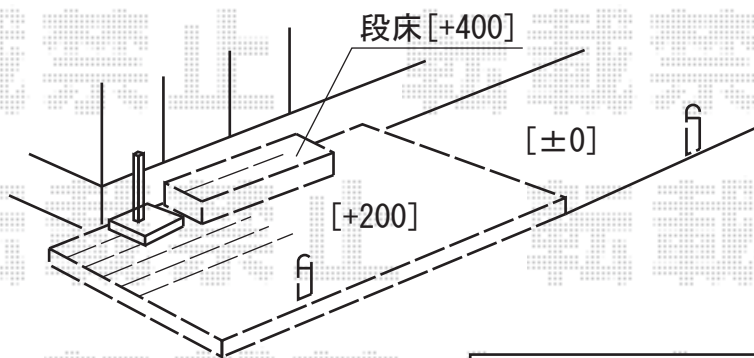

リコステージII 単体

トステム リコステージII 単体

間口=4,600mm

出幅=1,975mm

色：ソフトブラウン

床板：横貼り

幕板：A（厚タイプ）

束柱：A（L432mm）

オプション：リードデッキ1段・床板2枚（幕板A）

TOEX エントランスライト EK-32型 2セット

色：シャイングレー（灯具/ポール）

現場状況や作図制限により概略図の内容と多少の違いが生じることがございます。
施工時は、現場優先とさせて頂きたく思いますので、お立会い頂き、
最終のご指示のほど、何卒、宜しくお願い致します。

EX-SHOP
HTTP://WWW.EX-SHOP.NET

担当：永田

全ての著作権は、エクスショップに帰属します。当社とのお取引目的外の使用・複製・転載禁止となっております。